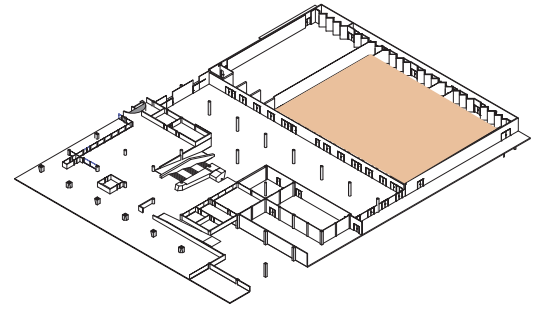

## Style board room

*Boardroom style - Sitzungssaal-stil*

DIMENSIONS	SUPERFICIE AREA	HAUTEUR UTILISABLE USABLE HEIGHT	NOMBRE DE TABLES NUMBER OF TABLES	NOMBRE DE PLACES NUMBER OF SEATS
32 x 47.60 (m)	1'660m <sup>2</sup> / 17'868pi <sup>2</sup>	5.50 (m)	54 (2.50 x 0.60 (m))	216

Plan: 1/400