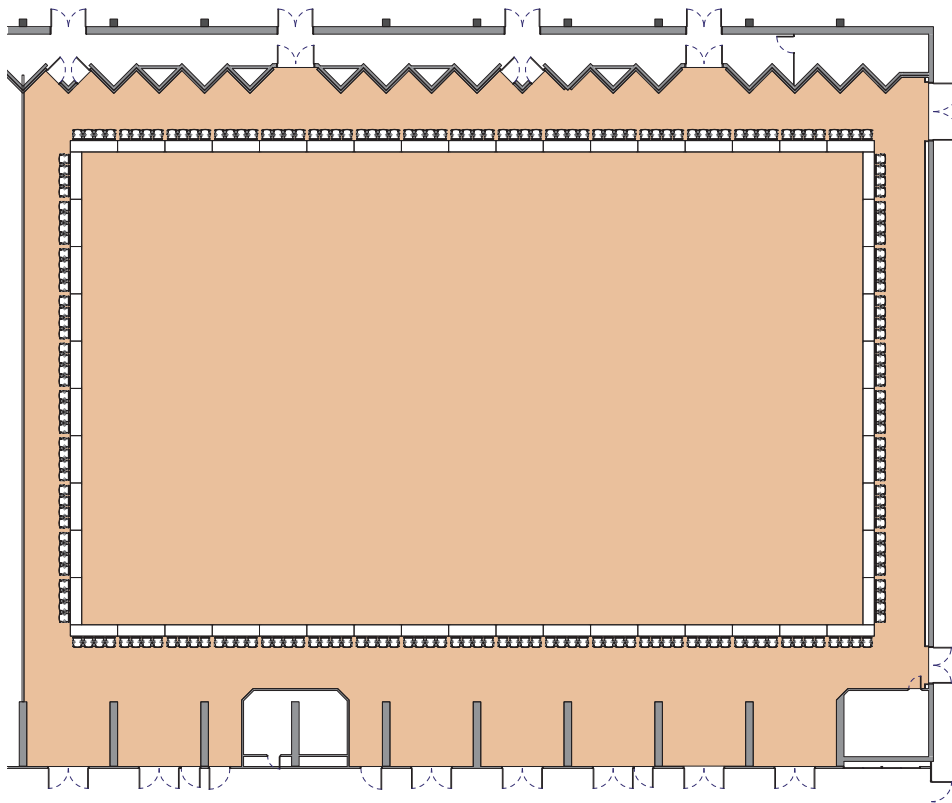

## Style board room

*Boardroom style - Sitzungssaal-stil*

DIMENSIONS	SUPERFICIE AREA	HAUTEUR UTILISABLE USABLE HEIGHT	NOMBRE DE TABLES NUMBER OF TABLES	NOMBRE DE PLACES NUMBER OF SEATS
32 x 47.60 (m)	1'660m <sup>2</sup> / 17'868pi <sup>2</sup>	5.50 (m)	54 (2.50 x 0.60 (m))	216

Plan: 1/400