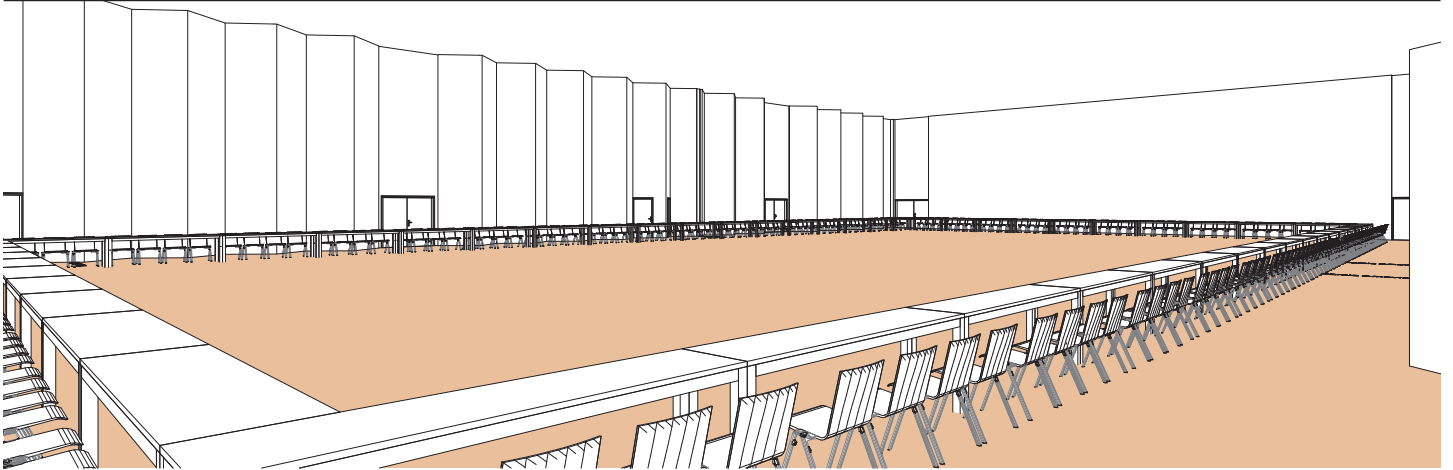

## Style board room

*Boardroom style - Sitzungssaal-stil*

DIMENSIONS	SUPERFICIE AREA	HAUTEUR UTILISABLE USABLE HEIGHT	NOMBRE DE TABLES NUMBER OF TABLES	NOMBRE DE PLACES NUMBER OF SEATS
32 x 47.60 (m)	1'660m <sup>2</sup> / 17'868pi <sup>2</sup>	5.50 (m)	54 (2.50 x 0.60 (m))	216

Plan: 1/400