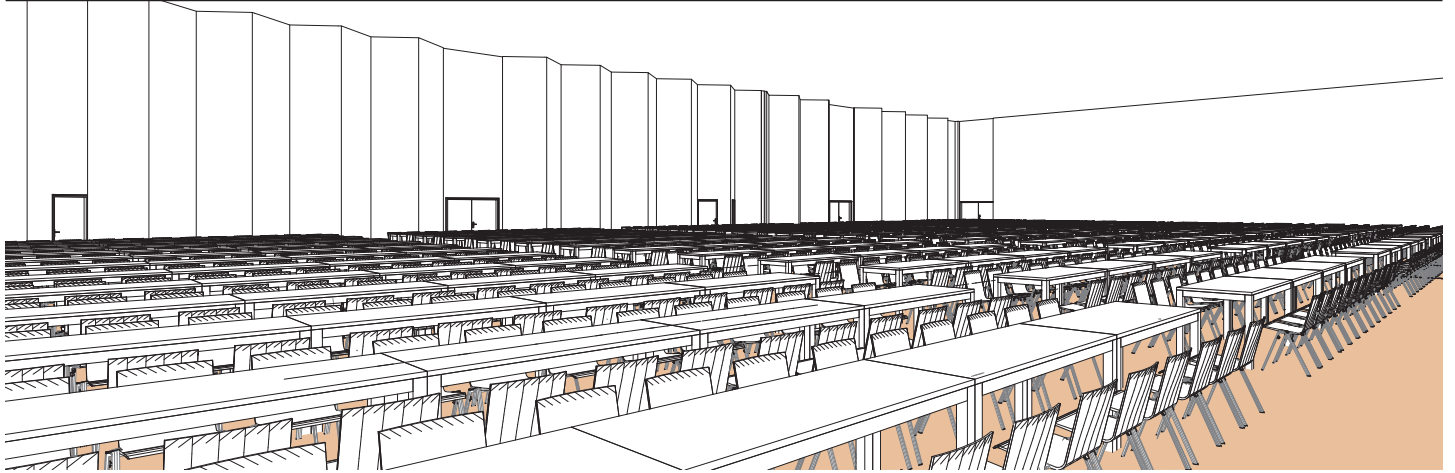

Style banquet tables rectangulaires

Banquet style rectangular tables - Rechteckige Tische im Bankettstil

| DIMENSIONS | SUPERFICIE AREA | HAUTEUR UTILISABLE USABLE HEIGHT | NOMBRE DE TABLES NUMBER OF TABLES | NOMBRE DE PLACES NUMBER OF SEATS |
|----------------|---|-------------------------------------|--------------------------------------|-------------------------------------|
| 32 x 47.60 (m) | 1'660m ² / 17'868pi ² | 5.50 (m) | 252 (1.80 x 0.80 (m)) | 1512 |

Plan: 1/400