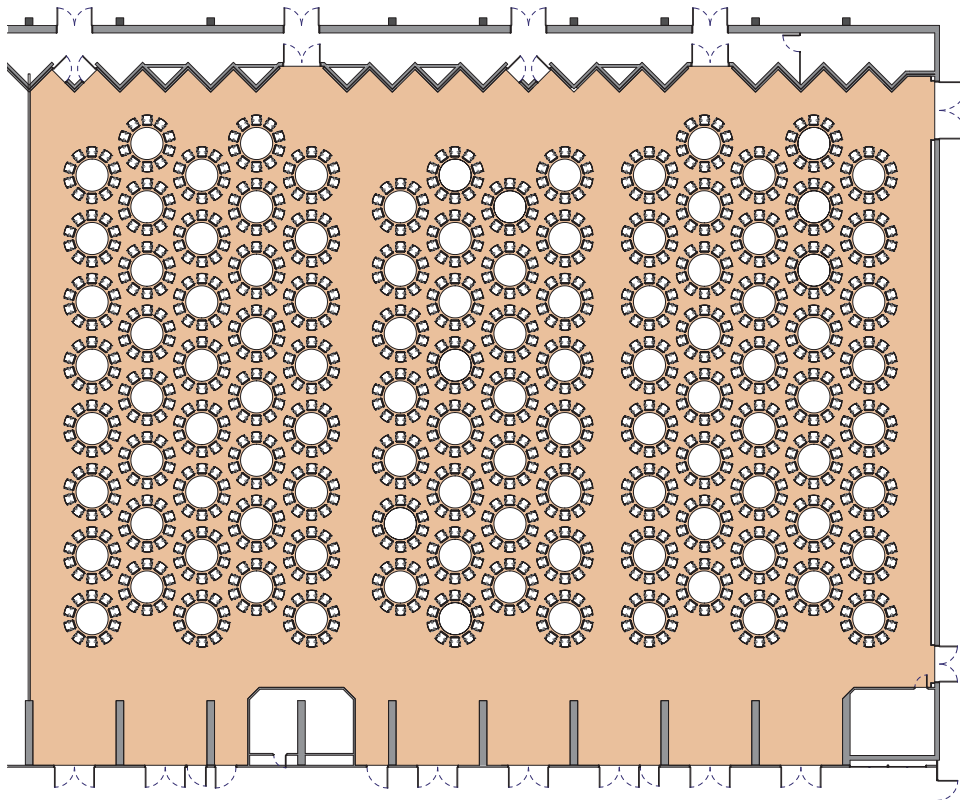

Style banquet tables rondes

Banquet style round tables - Runde tische im bankettstil

DIMENSIONS	SUPERFICIE AREA	HAUTEUR UTILISABLE USABLE HEIGHT	NOMBRE DE TABLES NUMBER OF TABLES	NOMBRE DE PLACES NUMBER OF SEATS
32 x 47.60 (m)	1'660m ² / 17'868pi ²	5.50 (m)	110 (1.70 (m))	1100

Plan: 1/400