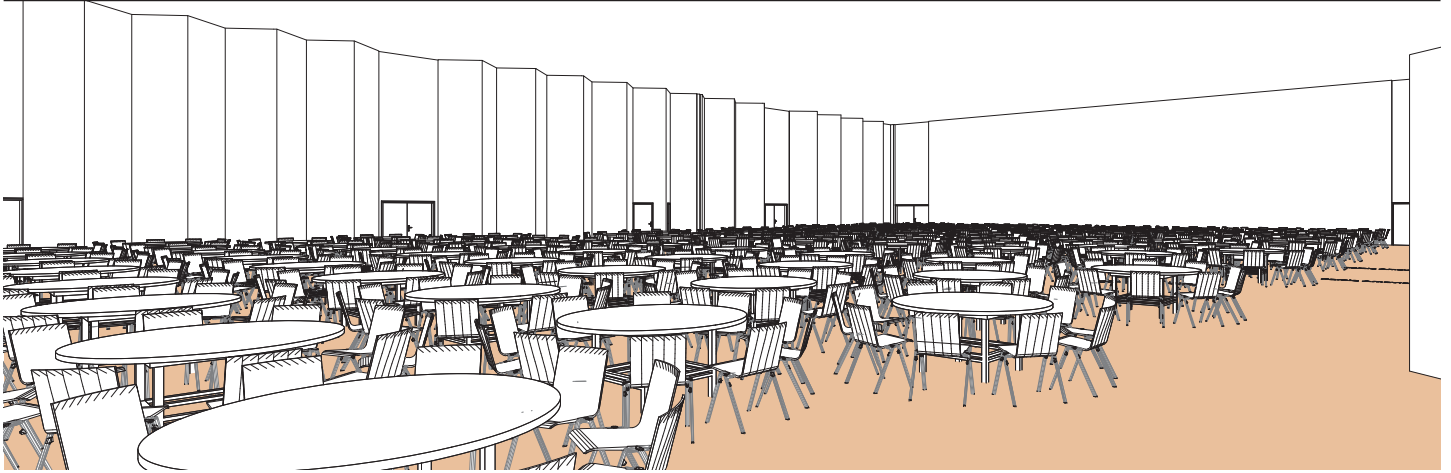

Style banquet tables rondes

Banquet style round tables - Runde tische im bankettstil

DIMENSIONS	SUPERFICIE AREA	HAUTEUR UTILISABLE USABLE HEIGHT	NOMBRE DE TABLES NUMBER OF TABLES	NOMBRE DE PLACES NUMBER OF SEATS
32 x 47.60 (m)	1'660m ² / 17'868pi ²	5.50 (m)	110 (1.70 (m))	1100

Plan: 1/400