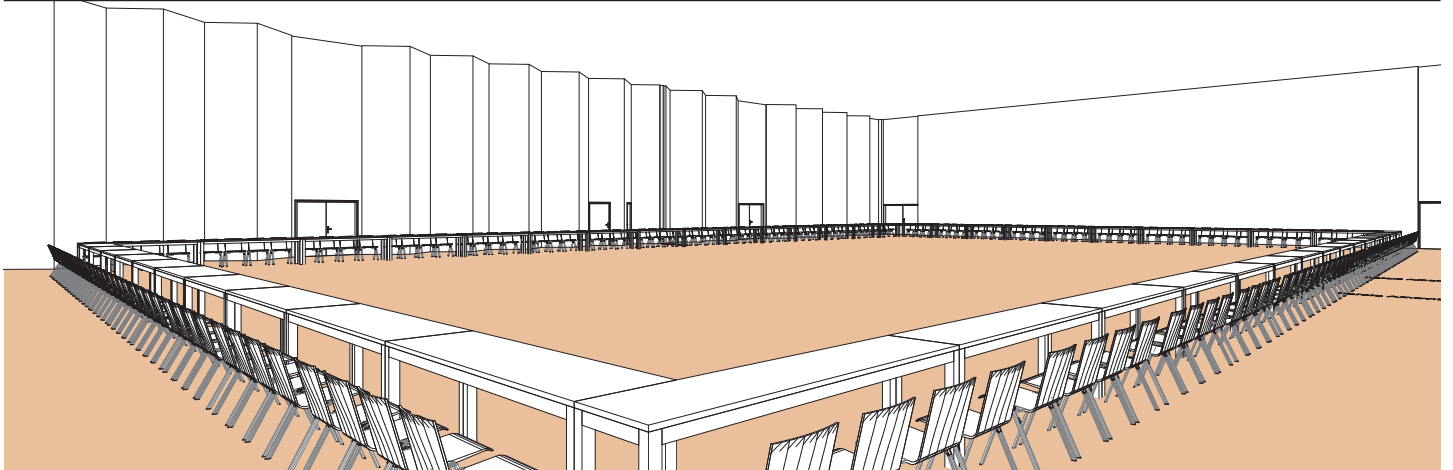

Style board room

Boardroom style - Sitzungssaal-stil

DIMENSIONS	SUPERFICIE AREA	HAUTEUR UTILISABLE USABLE HEIGHT	NOMBRE DE TABLES NUMBER OF TABLES	NOMBRE DE PLACES NUMBER OF SEATS
32 x 42.80 (m)	1'470m ² / 15'823pi ²	5.50 (m)	50 (2.50 x 0.60 (m))	200

Plan: 1/400