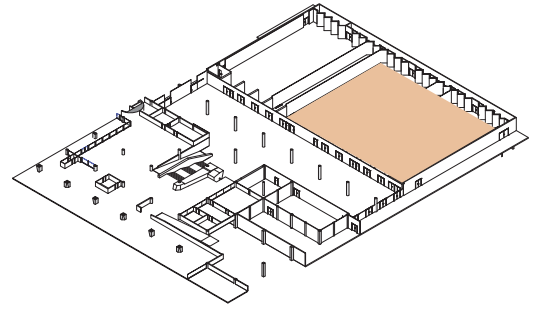

Style board room

Boardroom style - Sitzungssaal-stil

DIMENSIONS	SUPERFICIE AREA	HAUTEUR UTILISABLE USABLE HEIGHT	NOMBRE DE TABLES NUMBER OF TABLES	NOMBRE DE PLACES NUMBER OF SEATS
32 x 42.80 (m)	1'470m ² / 15'823pi ²	5.50 (m)	50 (2.50 x 0.60 (m))	200

Plan: 1/400