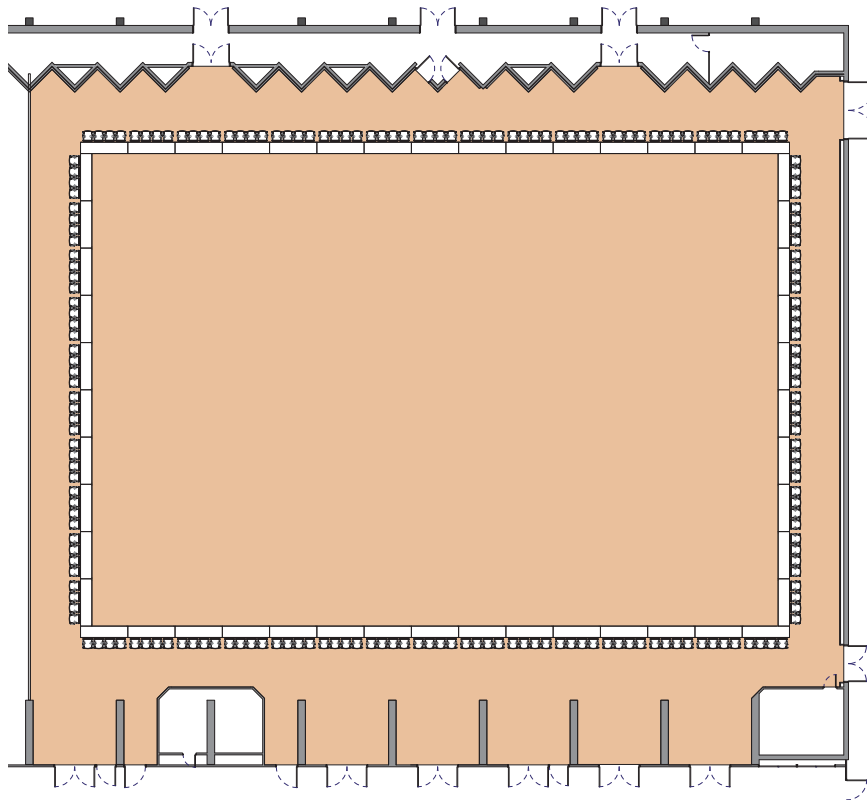

Style board room

Boardroom style - Sitzungssaal-stil

DIMENSIONS	SUPERFICIE AREA	HAUTEUR UTILISABLE USABLE HEIGHT	NOMBRE DE TABLES NUMBER OF TABLES	NOMBRE DE PLACES NUMBER OF SEATS
32 x 42.80 (m)	1'470m ² / 15'823pi ²	5.50 (m)	50 (2.50 x 0.60 (m))	200

Plan: 1/400