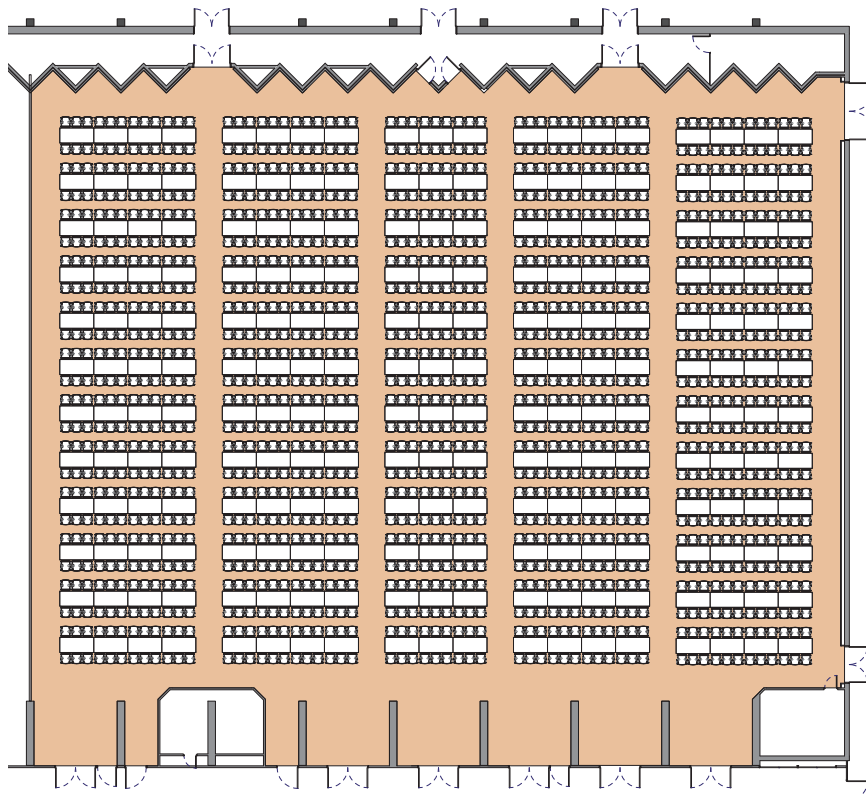

## Style banquet tables rectangulaires

*Banquet style rectangular tables - Rechteckige Tische im Bankettstil*

DIMENSIONS	SUPERFICIE AREA	HAUTEUR UTILISABLE USABLE HEIGHT	NOMBRE DE TABLES NUMBER OF TABLES	NOMBRE DE PLACES NUMBER OF SEATS
32 x 42.80 (m)	1'470m <sup>2</sup> / 15'823pi <sup>2</sup>	5.50 (m)	228 (1.80 x 0.80 (m))	1368

Plan: 1/400