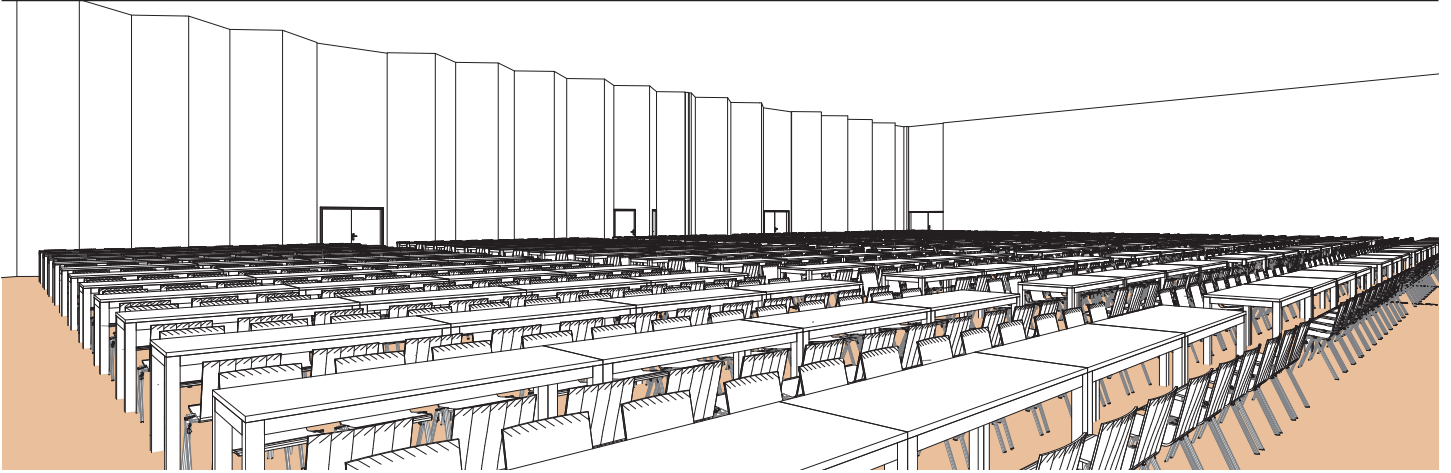

## Style banquet tables rectangulaires

*Banquet style rectangular tables - Rechteckige Tische im Bankettstil*

DIMENSIONS	SUPERFICIE AREA	HAUTEUR UTILISABLE USABLE HEIGHT	NOMBRE DE TABLES NUMBER OF TABLES	NOMBRE DE PLACES NUMBER OF SEATS
32 x 42.80 (m)	1'470m <sup>2</sup> / 15'823pi <sup>2</sup>	5.50 (m)	228 (1.80 x 0.80 (m))	1368

Plan: 1/400