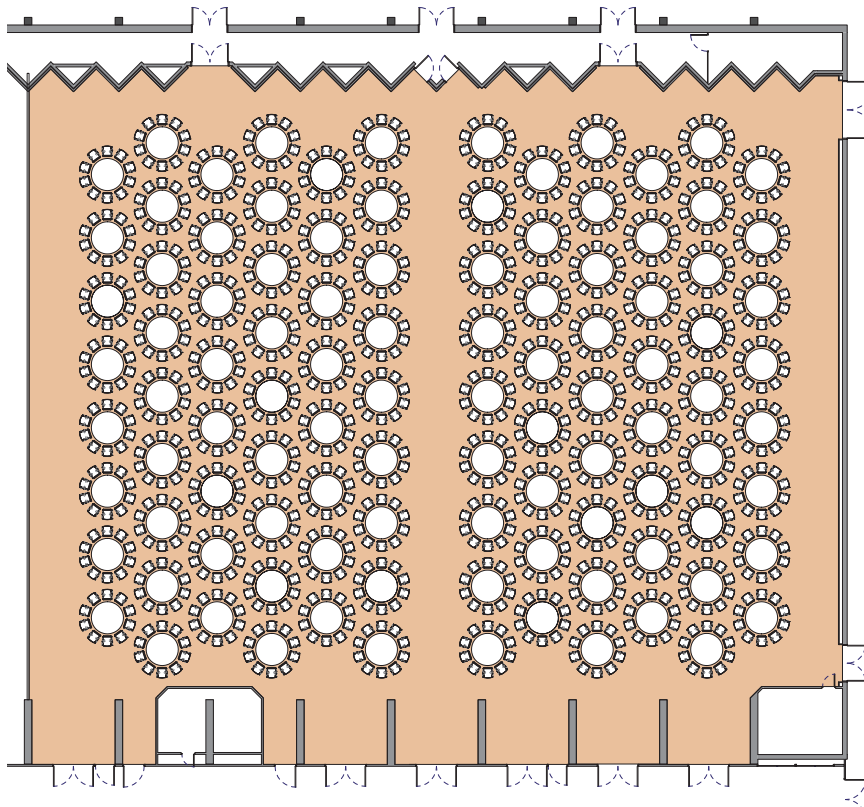

Style banquet tables rondes

Banquet style round tables - Runde tische im bankettstil

DIMENSIONS	SUPERFICIE AREA	HAUTEUR UTILISABLE USABLE HEIGHT	NOMBRE DE TABLES NUMBER OF TABLES	NOMBRE DE PLACES NUMBER OF SEATS
32 x 42.80 (m)	1'470m ² / 15'823pi ²	5.50 (m)	102 (1.70 (m))	1020

Plan: 1/400