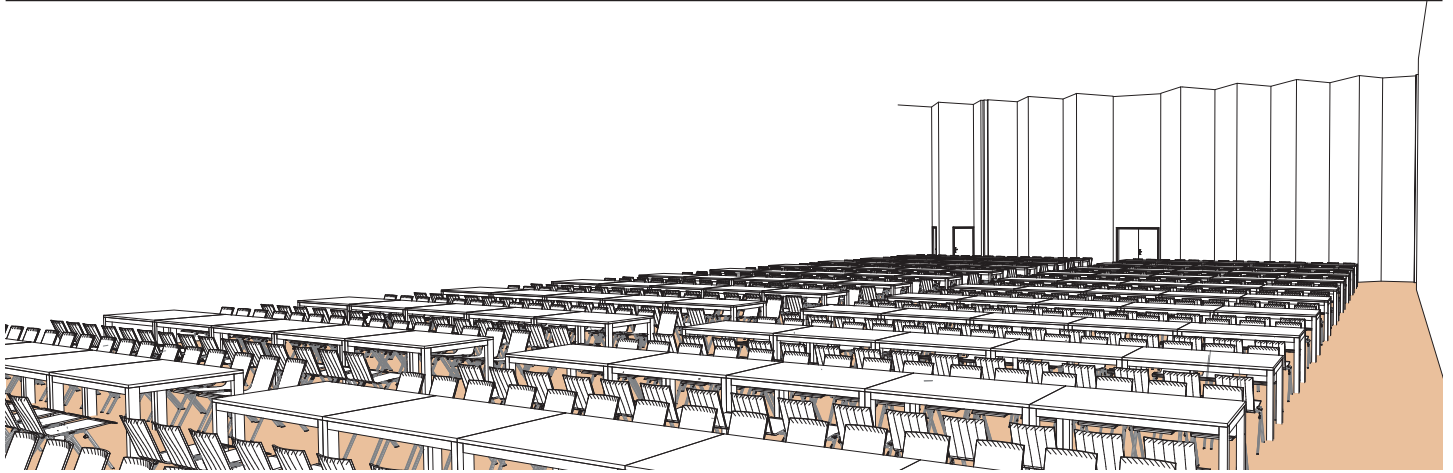

Style banquet tables rectangulaires

Banquet style rectangular tables - Rechteckige Tische im Bankettstil

DIMENSIONS	SUPERFICIE AREA	HAUTEUR UTILISABLE USABLE HEIGHT	NOMBRE DE TABLES NUMBER OF TABLES	NOMBRE DE PLACES NUMBER OF SEATS
32.00 x 23.60 (m)	830m ² / 8'934pi ²	5.50 (m)	120 (1.80 x 0.80 (m))	720

Plan: 1/300