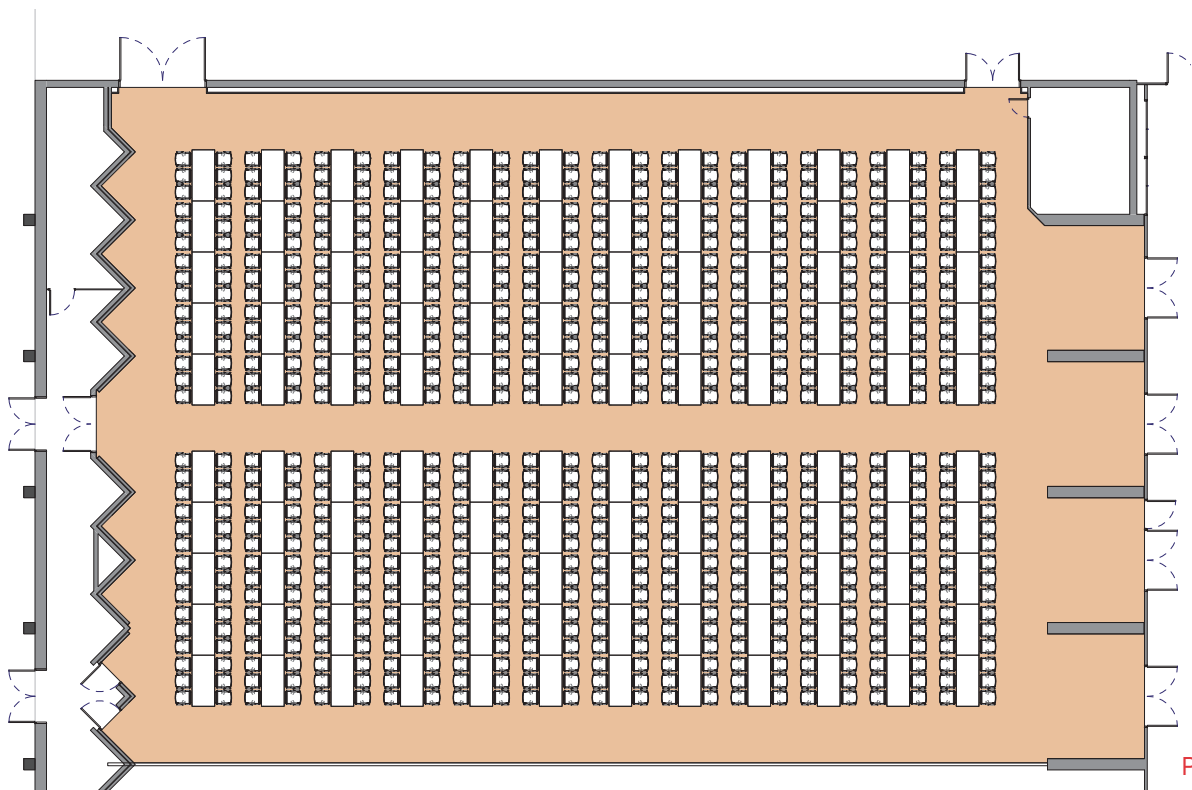

Style banquet tables rectangulaires

Banquet style rectangular tables - Rechteckige Tische im Bankettstil

DIMENSIONS	SUPERFICIE AREA	HAUTEUR UTILISABLE USABLE HEIGHT	NOMBRE DE TABLES NUMBER OF TABLES	NOMBRE DE PLACES NUMBER OF SEATS
32.00 x 23.60 (m)	830m ² / 8'934pi ²	5.50 (m)	120 (1.80 x 0.80 (m))	720

Plan: 1/300