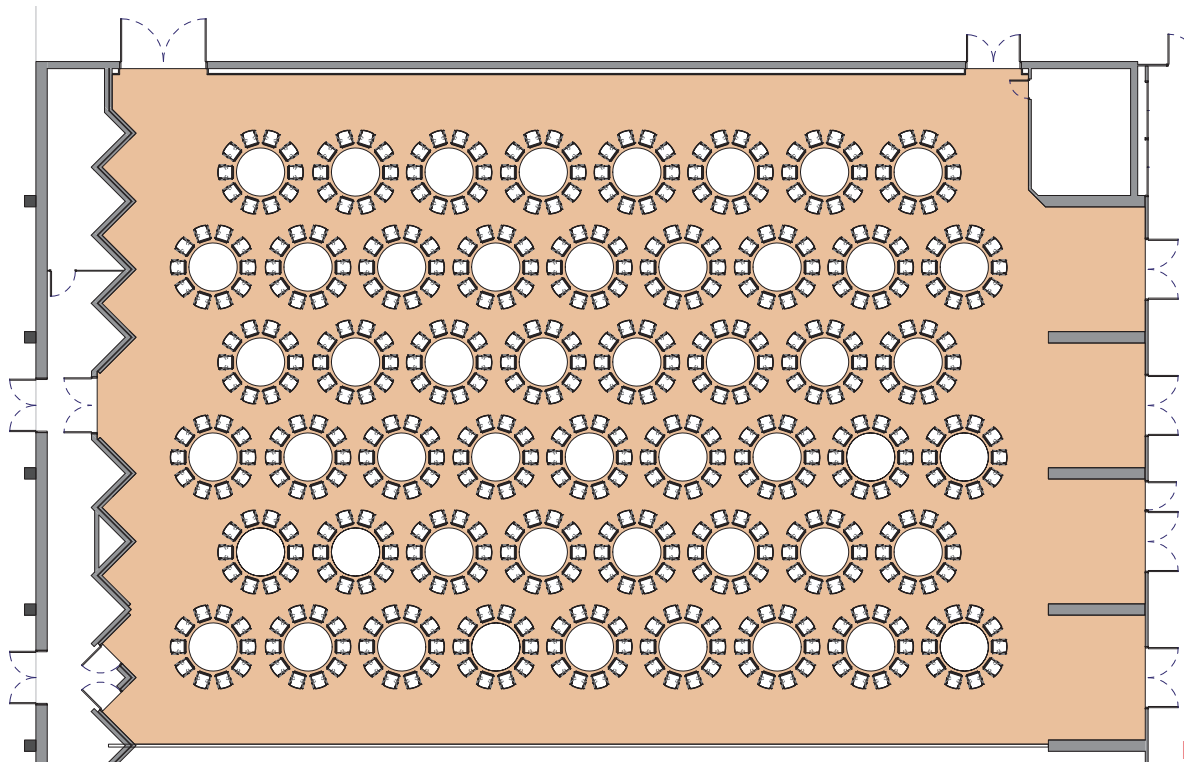

Style banquet tables rondes

Banquet style round tables - Runde tische im bankettstil

DIMENSIONS	SUPERFICIE AREA	HAUTEUR UTILISABLE USABLE HEIGHT	NOMBRE DE TABLES NUMBER OF TABLES	NOMBRE DE PLACES NUMBER OF SEATS
32.00 x 23.60 (m)	830m ² / 8'934pi ²	5.50 (m)	51 (1.70 (m))	510

Plan: 1/300