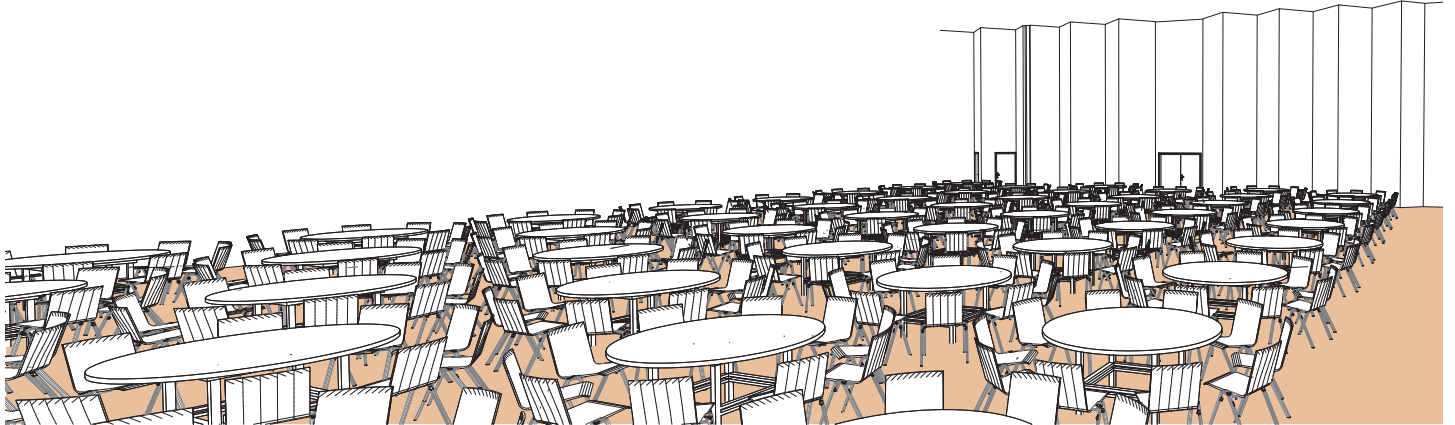

Style banquet tables rondes

Banquet style round tables - Runde tische im bankettstil

DIMENSIONS	SUPERFICIE AREA	HAUTEUR UTILISABLE USABLE HEIGHT	NOMBRE DE TABLES NUMBER OF TABLES	NOMBRE DE PLACES NUMBER OF SEATS
32.00 x 23.60 (m)	830m ² / 8'934pi ²	5.50 (m)	51 (1.70 (m))	510

Plan: 1/300