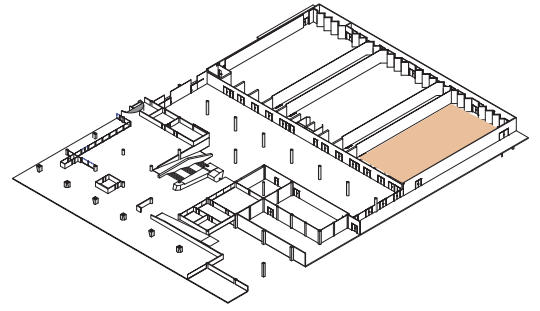

**Style board room**

*Boardroom style - Sitzungssaal-stil*

DIMENSIONS	SUPERFICIE AREA	HAUTEUR UTILISABLE USABLE HEIGHT	NOMBRE DE TABLES NUMBER OF TABLES	NOMBRE DE PLACES NUMBER OF SEATS
32.00 x 18.80 (m)	640m <sup>2</sup> / 6'889pi <sup>2</sup>	5.50 (m)	32 (2.50 x 0.60 (m))	128

Plan: 1/300