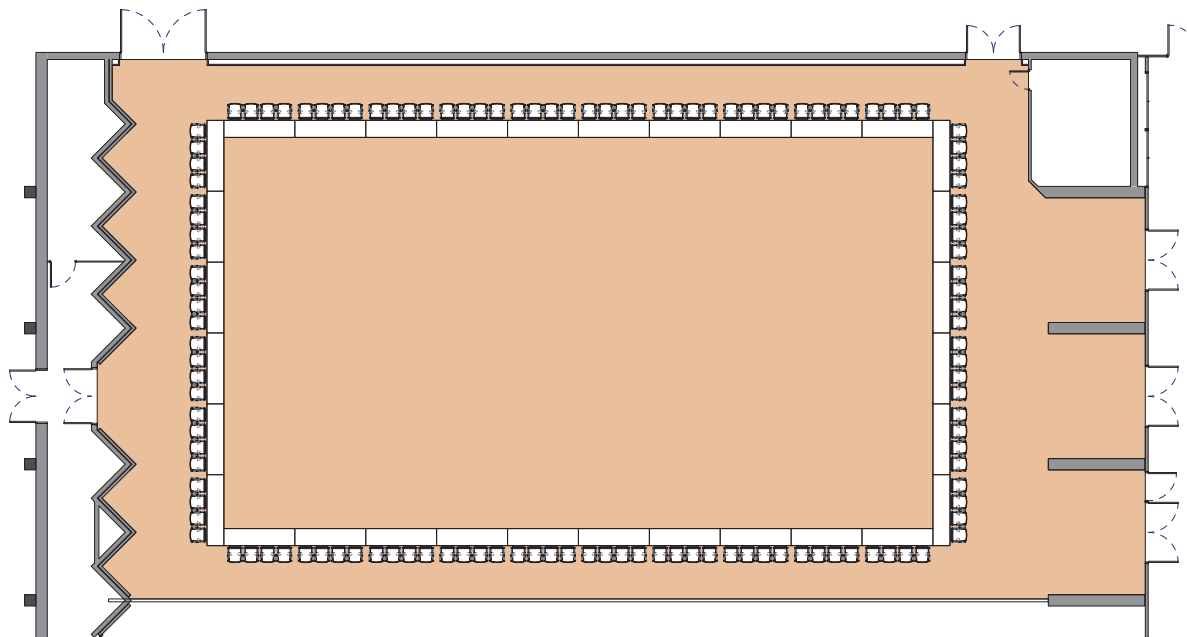

**Style board room**

*Boardroom style - Sitzungssaal-stil*

DIMENSIONS	SUPERFICIE AREA	HAUTEUR UTILISABLE USABLE HEIGHT	NOMBRE DE TABLES NUMBER OF TABLES	NOMBRE DE PLACES NUMBER OF SEATS
32.00 x 18.80 (m)	640m <sup>2</sup> / 6'889pi <sup>2</sup>	5.50 (m)	32 (2.50 x 0.60 (m))	128

Plan: 1/300