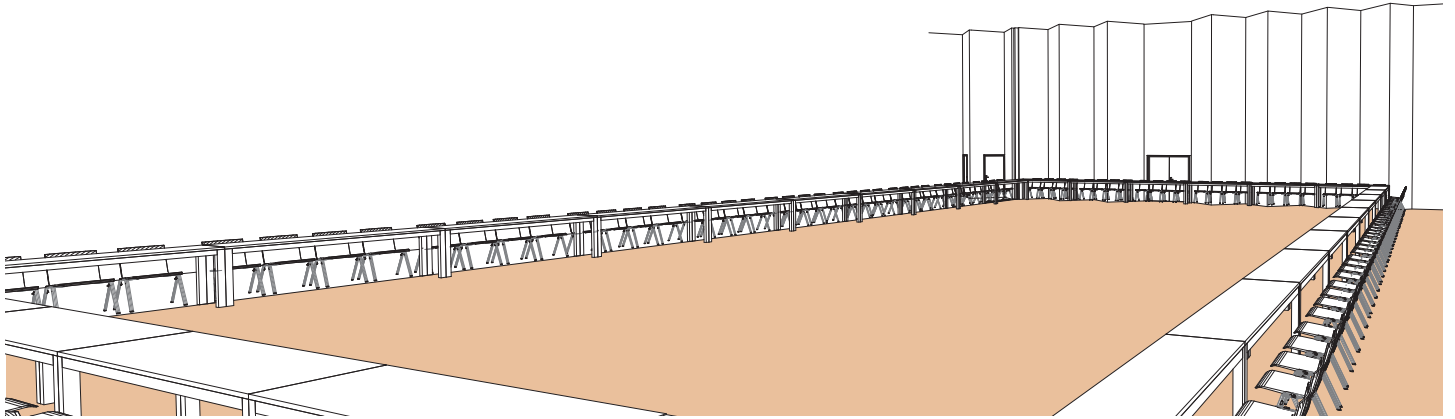

**Style board room**

*Boardroom style - Sitzungssaal-stil*

DIMENSIONS	SUPERFICIE AREA	HAUTEUR UTILISABLE USABLE HEIGHT	NOMBRE DE TABLES NUMBER OF TABLES	NOMBRE DE PLACES NUMBER OF SEATS
32.00 x 18.80 (m)	640m <sup>2</sup> / 6'889pi <sup>2</sup>	5.50 (m)	32 (2.50 x 0.60 (m))	128

Plan: 1/300