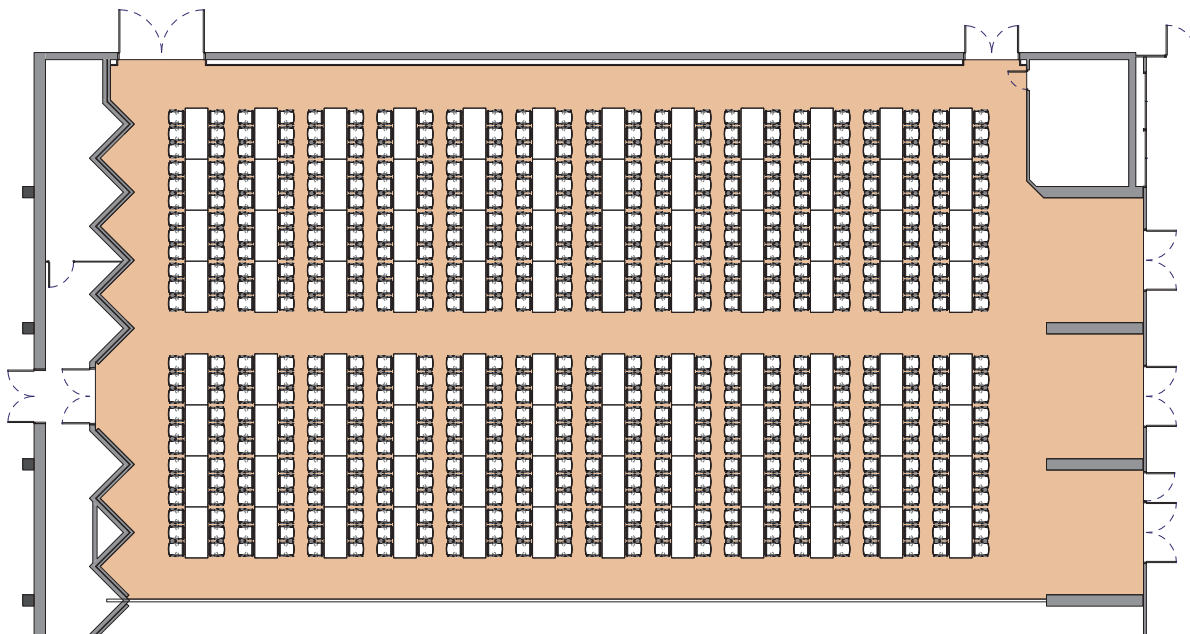

## Style banquet tables rectangulaires

*Banquet style rectangular tables - Rechteckige Tische im Bankettstil*

DIMENSIONS	SUPERFICIE AREA	HAUTEUR UTILISABLE USABLE HEIGHT	NOMBRE DE TABLES NUMBER OF TABLES	NOMBRE DE PLACES NUMBER OF SEATS
32.00 x 18.80 (m)	640m <sup>2</sup> / 6'889pi <sup>2</sup>	5.50 (m)	96 (1.80 x 0.60 (m))	576

Plan: 1/300