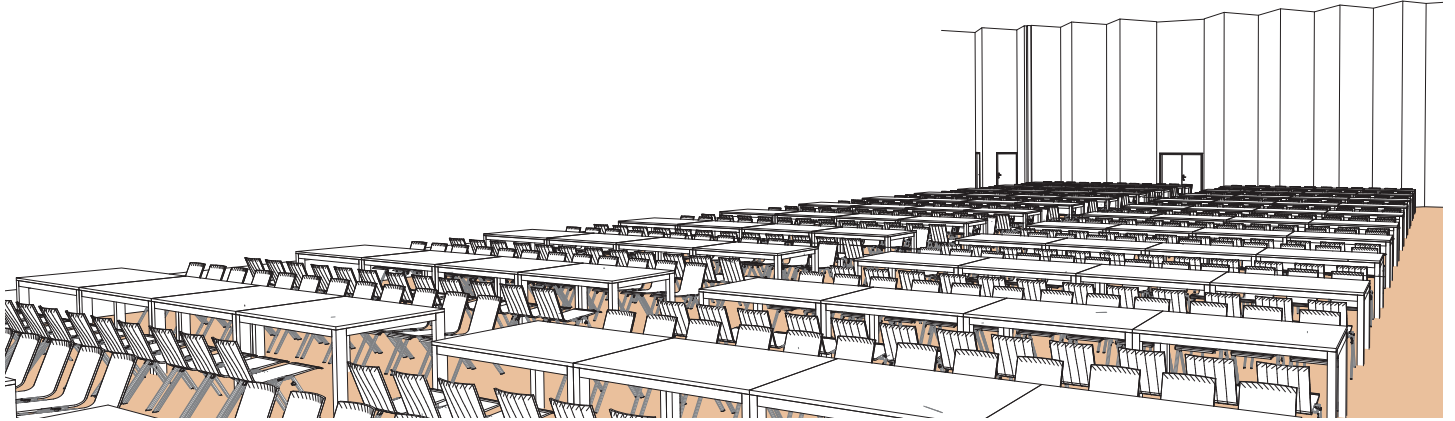

## Style banquet tables rectangulaires

*Banquet style rectangular tables - Rechteckige Tische im Bankettstil*

DIMENSIONS	SUPERFICIE AREA	HAUTEUR UTILISABLE USABLE HEIGHT	NOMBRE DE TABLES NUMBER OF TABLES	NOMBRE DE PLACES NUMBER OF SEATS
32.00 x 18.80 (m)	640m <sup>2</sup> / 6'889pi <sup>2</sup>	5.50 (m)	96 (1.80 x 0.60 (m))	576

Plan: 1/300