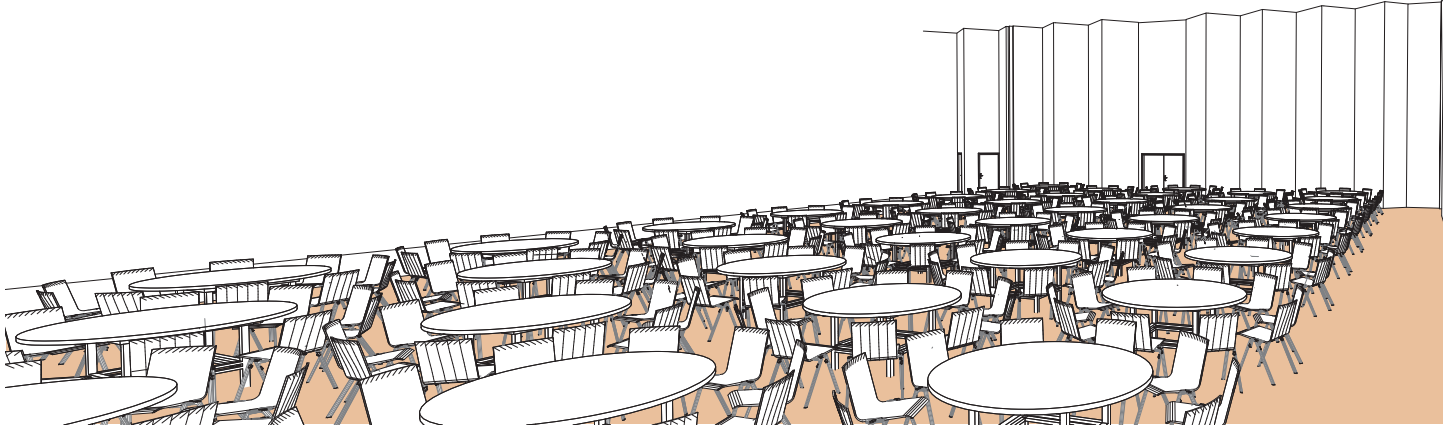

Style banquet tables rondes

Banquet style round tables - Runde tische im bankettstil

DIMENSIONS	SUPERFICIE AREA	HAUTEUR UTILISABLE USABLE HEIGHT	NOMBRE DE TABLES NUMBER OF TABLES	NOMBRE DE PLACES NUMBER OF SEATS
32.00 x 18.80 (m)	640m ² / 6'889pi ²	5.50 (m)	42 (1.70 (m))	420

Plan: 1/300