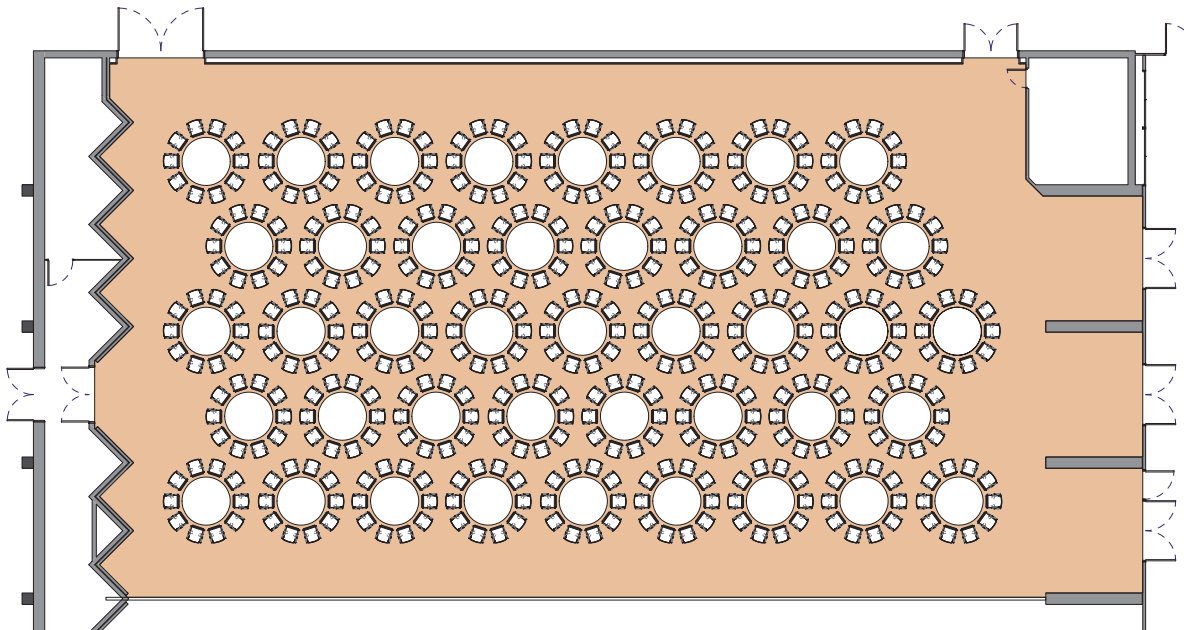

Style banquet tables rondes

Banquet style round tables - Runde tische im bankettstil

DIMENSIONS	SUPERFICIE AREA	HAUTEUR UTILISABLE USABLE HEIGHT	NOMBRE DE TABLES NUMBER OF TABLES	NOMBRE DE PLACES NUMBER OF SEATS
32.00 x 18.80 (m)	640m ² / 6'889pi ²	5.50 (m)	42 (1.70 (m))	420

Plan: 1/300