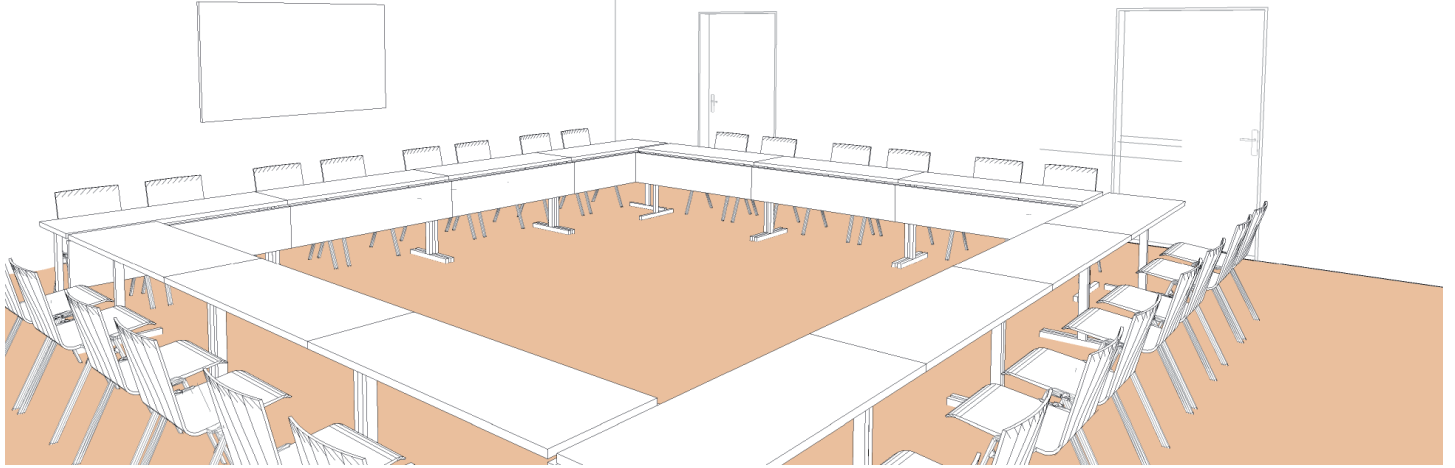

## Style board room

Boardroom style - Sitzungssaal-stil

DIMENSIONS MÄSSE	SUPERFICIE AREA - BEREICH	HAUTEUR UTILISABLE USABLE HEIGHT - NUTZBARE HÖHE	NOMBRE DE TABLES NUMBER OF TABLES - ANZAHL DER TISCHE	NOMBRE DE PLACES NUMBER OF SEATS - ANZAHL DER PLÄTZE
8.60 x 9.15 (m)	80m <sup>2</sup> / 861pi <sup>2</sup>	2.40 (m)	14 (1.40 X 0.50 (m))	28