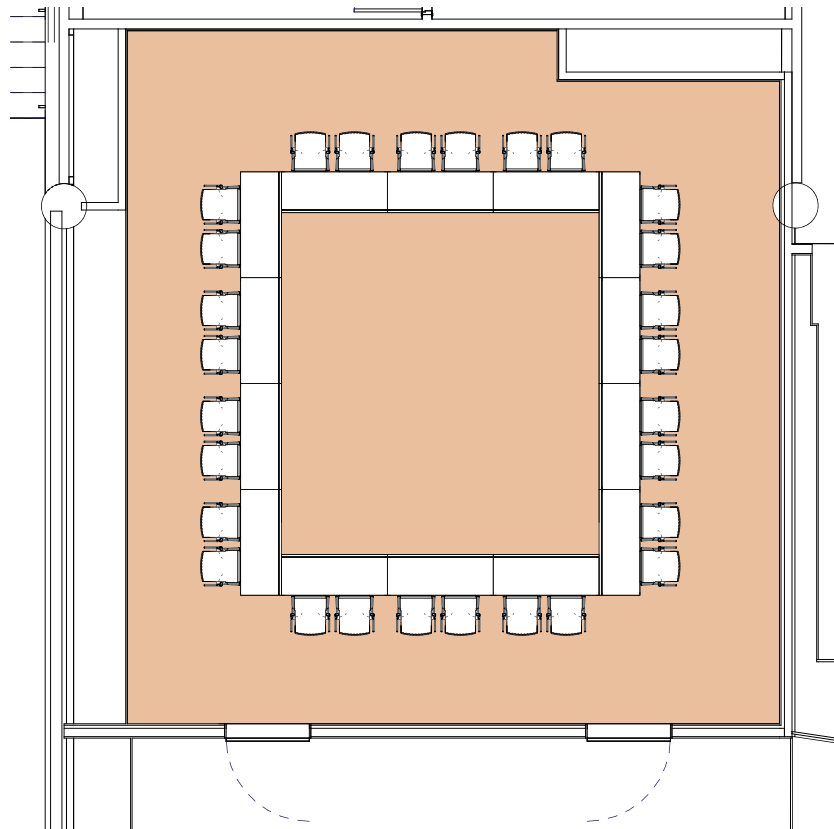

## Style board room

Boardroom style - Sitzungssaal-stil

DIMENSIONS MÄSSE	SUPERFICIE AREA - BEREICH	HAUTEUR UTILISABLE USABLE HEIGHT - NUTZBARE HÖHE	NOMBRE DE TABLES NUMBER OF TABLES - ANZAHL DER TISCHE	NOMBRE DE PLACES NUMBER OF SEATS - ANZAHL DER PLÄTZE
8.60 x 9.15 (m)	80m <sup>2</sup> / 861pi <sup>2</sup>	2.40 (m)	14 (1.40 X 0.50 (m))	28

Plan: 1/100