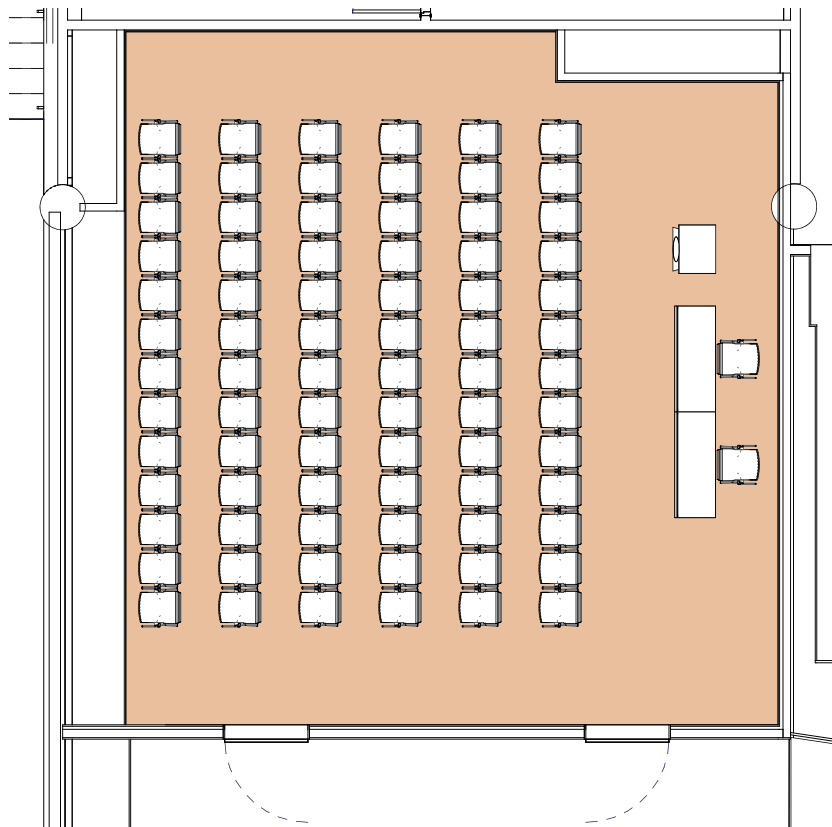

Style théâtre

Theater style - Theaterstil

DIMENSIONS
MÄÙE

8.60 x 9.15 (m)

SUPERFICIE
AREA - BEREICH

80m² / 861pi²

HAUTEUR UTILISABLE
USABLE HEIGHT - NUTZBARE HÖHE

2.40 (m)

NOMBRE DE TABLES
NUMBER OF TABLES - ANZAHL DER TISCHE

1

NOMBRE DE PLACES
NUMBER OF SEATS - ANZAHL DER PLÄTZE

80

Plan: 1/100