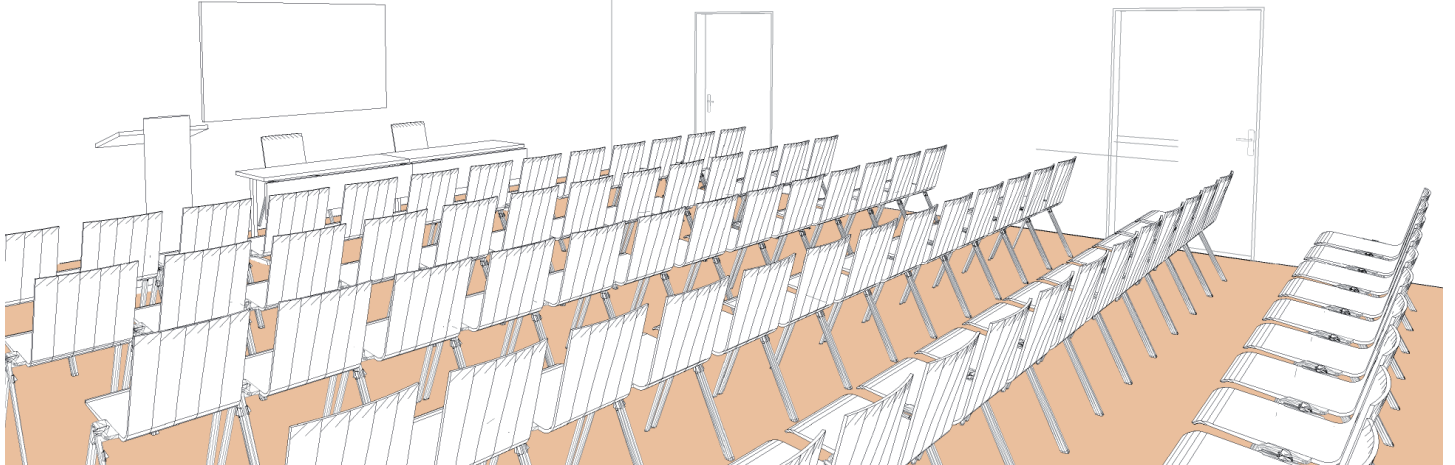

Style théâtre

Theater style - Theaterstil

DIMENSIONS
MÄÙE

8.60 x 9.15 (m)

SUPERFICIE
AREA - BEREICH

80m² / 861pi²

HAUTEUR UTILISABLE
USABLE HEIGHT - NUTZBARE HÖHE

2.40 (m)

NOMBRE DE TABLES
NUMBER OF TABLES - ANZAHL DER TISCHE

1

NOMBRE DE PLACES
NUMBER OF SEATS - ANZAHL DER PLÄTZE

80

Plan: 1/100