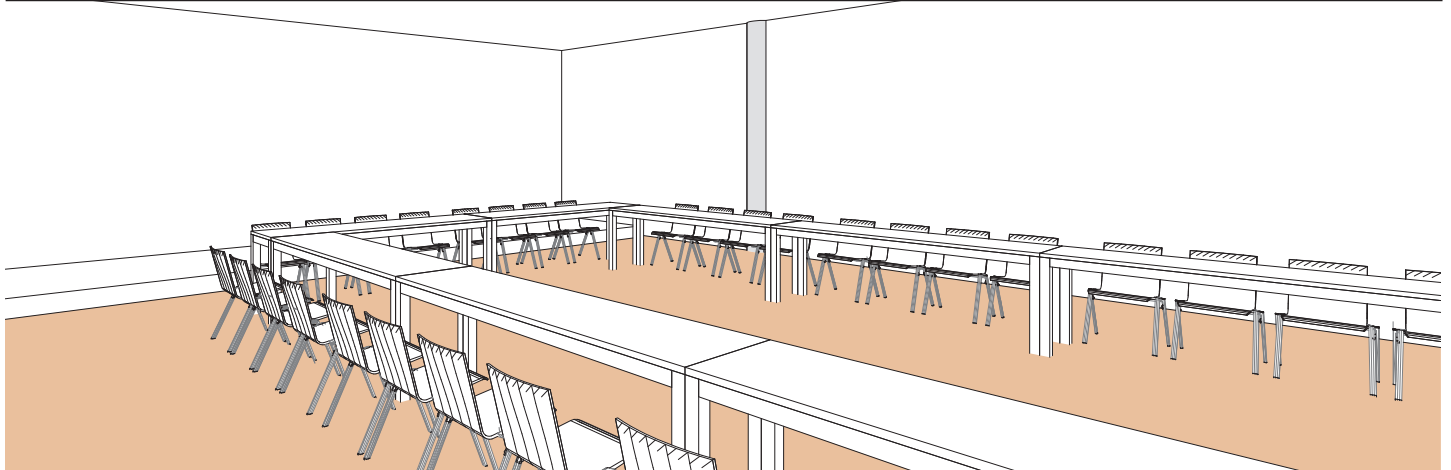

## Style board room

Boardroom style - Sitzungssaal-stil

DIMENSIONS	SUPERFICIE AREA	HAUTEUR UTILISABLE USABLE HEIGHT	NOMBRE DE TABLES NUMBER OF TABLES	NOMBRE DE PLACES NUMBER OF SEATS
13.90 x 9.30 (m)	130m <sup>2</sup> / 1'400pi <sup>2</sup>	3 (m)	10 (2.50 x 0.60 (m))	40

Plan: 1/200