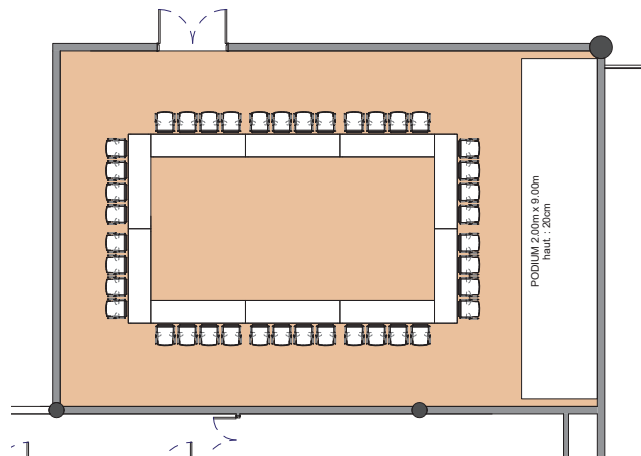

## Style board room

Boardroom style - Sitzungssaal-stil

DIMENSIONS	SUPERFICIE AREA	HAUTEUR UTILISABLE USABLE HEIGHT	NOMBRE DE TABLES NUMBER OF TABLES	NOMBRE DE PLACES NUMBER OF SEATS
13.90 x 9.30 (m)	130m <sup>2</sup> / 1'400pi <sup>2</sup>	3 (m)	10 (2.50 x 0.60 (m))	40

Plan: 1/200