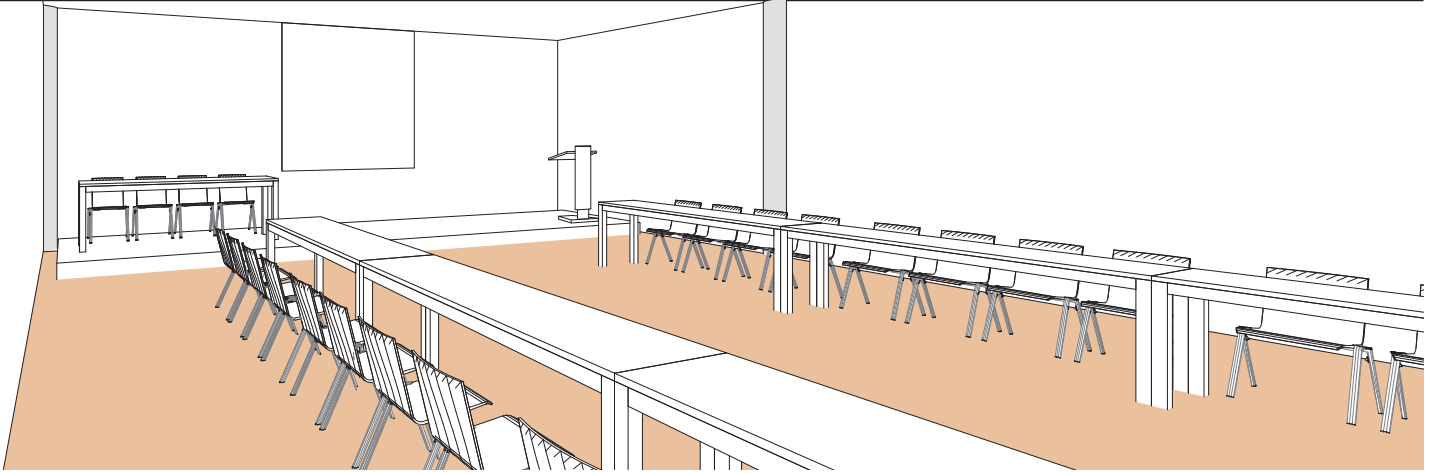

Style U

U-shape style - U stil

DIMENSIONS	SUPERFICIE AREA	HAUTEUR UTILISABLE USABLE HEIGHT	NOMBRE DE TABLES NUMBER OF TABLES	NOMBRE DE PLACES NUMBER OF SEATS
13.90 x 9.30 (m)	130m ² / 1'400pi ²	3 (m)	8 (2.50 x 0.60 (m))	32

Plan: 1/200