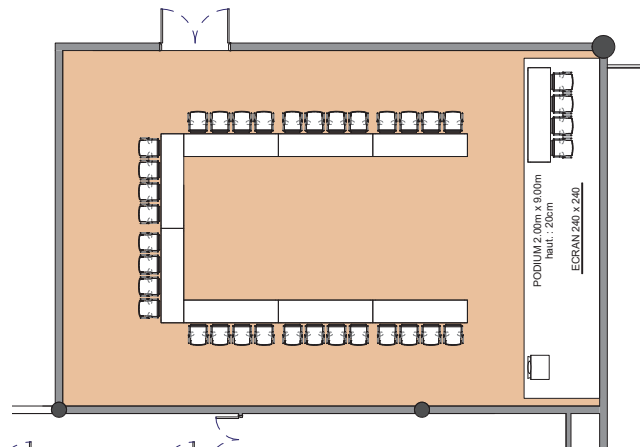

Style U

U-shape style - U stil

DIMENSIONS	SUPERFICIE AREA	HAUTEUR UTILISABLE USABLE HEIGHT	NOMBRE DE TABLES NUMBER OF TABLES	NOMBRE DE PLACES NUMBER OF SEATS
13.90 x 9.30 (m)	130m ² / 1'400pi ²	3 (m)	8 (2.50 x 0.60 (m))	32

Plan: 1/200