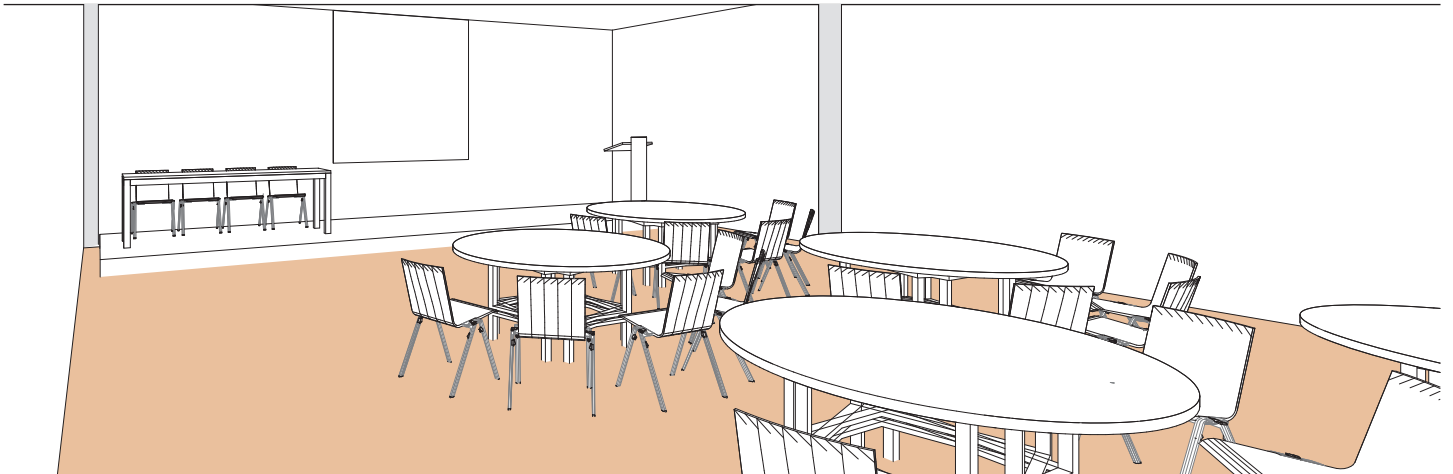

## Style cabaret

*Cabaret style - Kabarettstil*

DIMENSIONS	SUPERFICIE AREA	HAUTEUR UTILISABLE USABLE HEIGHT	NOMBRE DE TABLES NUMBER OF TABLES	NOMBRE DE PLACES NUMBER OF SEATS
13.90 x 9.30 (m)	130m <sup>2</sup> / 1'400pi <sup>2</sup>	3 (m)	9 (1.70 (m))	45

Plan: 1/200