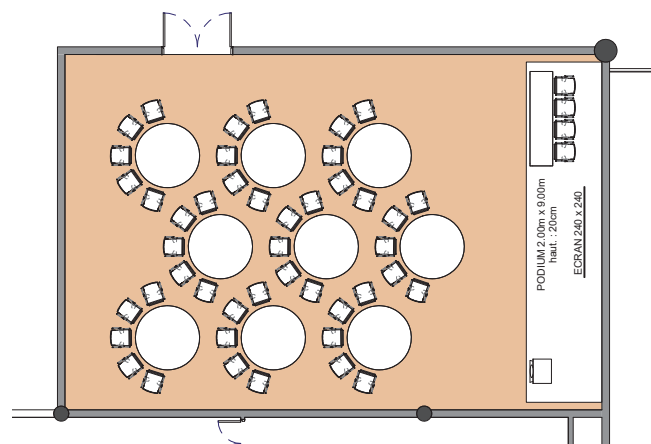

## Style cabaret

*Cabaret style - Kabarettstil*

DIMENSIONS	SUPERFICIE AREA	HAUTEUR UTILISABLE USABLE HEIGHT	NOMBRE DE TABLES NUMBER OF TABLES	NOMBRE DE PLACES NUMBER OF SEATS
13.90 x 9.30 (m)	130m <sup>2</sup> / 1'400pi <sup>2</sup>	3 (m)	9 (1.70 (m))	45

Plan: 1/200