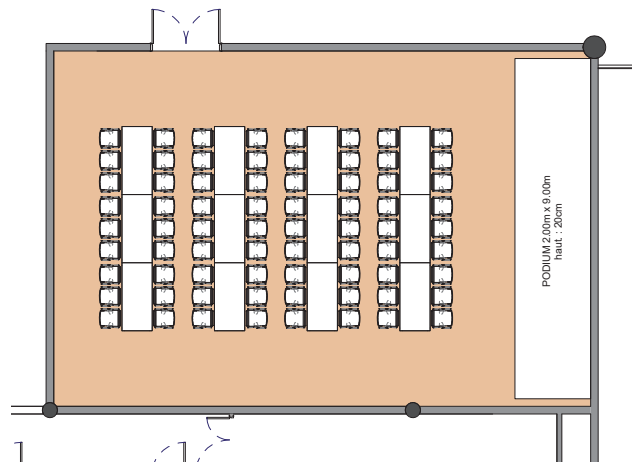

Style banquet tables rectangulaires

Banquet style rectangular tables - Rechteckige Tische im Bankettstil

DIMENSIONS	SUPERFICIE AREA	HAUTEUR UTILISABLE USABLE HEIGHT	NOMBRE DE TABLES NUMBER OF TABLES	NOMBRE DE PLACES NUMBER OF SEATS
13.90 x 9.30 (m)	130m ² / 1'400pi ²	3 (m)	12 (1.80 x 0.80 (m))	72

Plan: 1/200