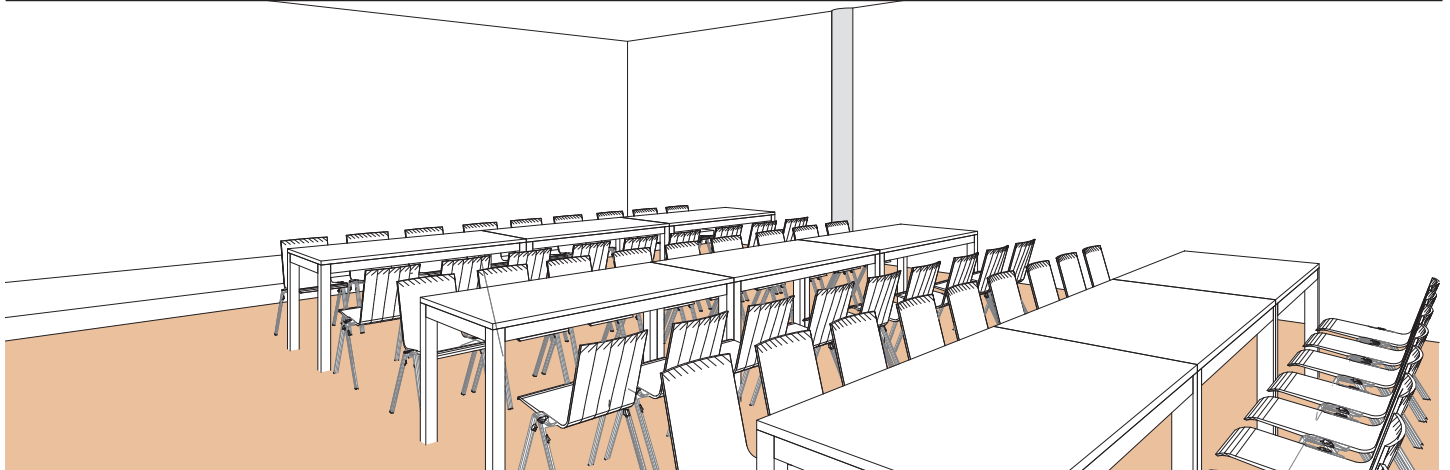

Style banquet tables rectangulaires

Banquet style rectangular tables - Rechteckige Tische im Bankettstil

DIMENSIONS	SUPERFICIE AREA	HAUTEUR UTILISABLE USABLE HEIGHT	NOMBRE DE TABLES NUMBER OF TABLES	NOMBRE DE PLACES NUMBER OF SEATS
13.90 x 9.30 (m)	130m ² / 1'400pi ²	3 (m)	12 (1.80 x 0.80 (m))	72

Plan: 1/200