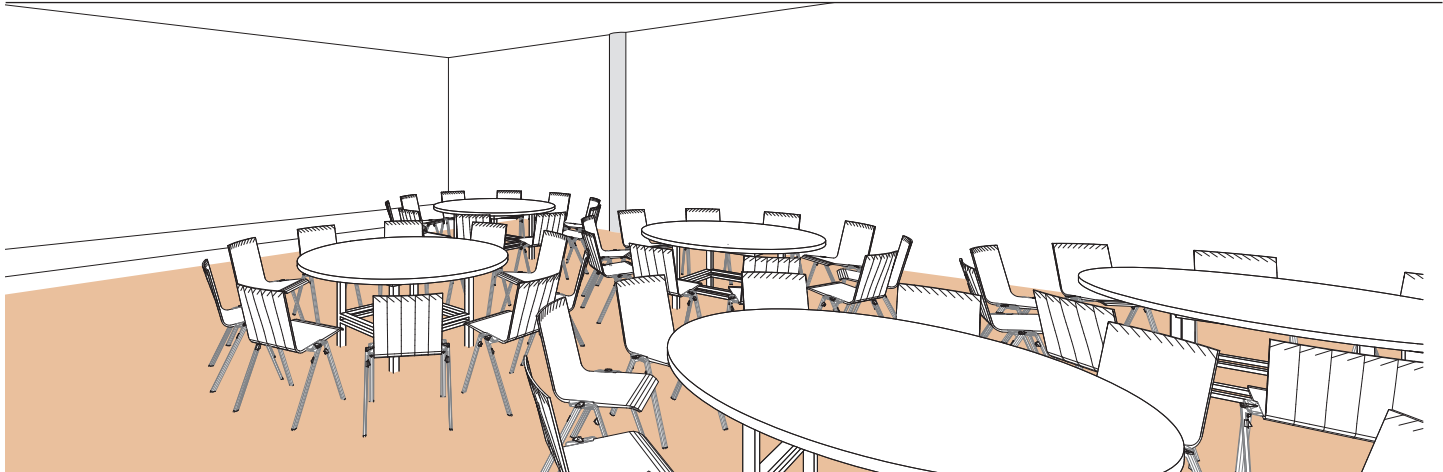

Style banquet tables rondes

Banquet style round tables - Runde tische im bankettstil

DIMENSIONS	SUPERFICIE AREA	HAUTEUR UTILISABLE USABLE HEIGHT	NOMBRE DE TABLES NUMBER OF TABLES	NOMBRE DE PLACES NUMBER OF SEATS
13.90 x 9.30 (m)	130m ² / 1'400pi ²	3 (m)	6 (1.70 (m))	60

Plan: 1/200