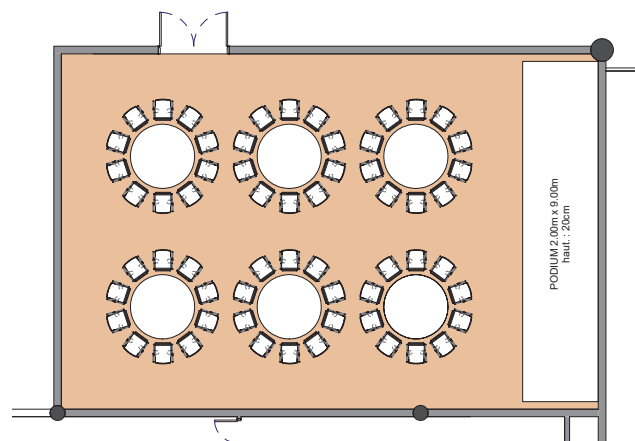

Style banquet tables rondes

Banquet style round tables - Runde tische im bankettstil

DIMENSIONS	SUPERFICIE AREA	HAUTEUR UTILISABLE USABLE HEIGHT	NOMBRE DE TABLES NUMBER OF TABLES	NOMBRE DE PLACES NUMBER OF SEATS
13.90 x 9.30 (m)	130m ² / 1'400pi ²	3 (m)	6 (1.70 (m))	60

Plan: 1/200