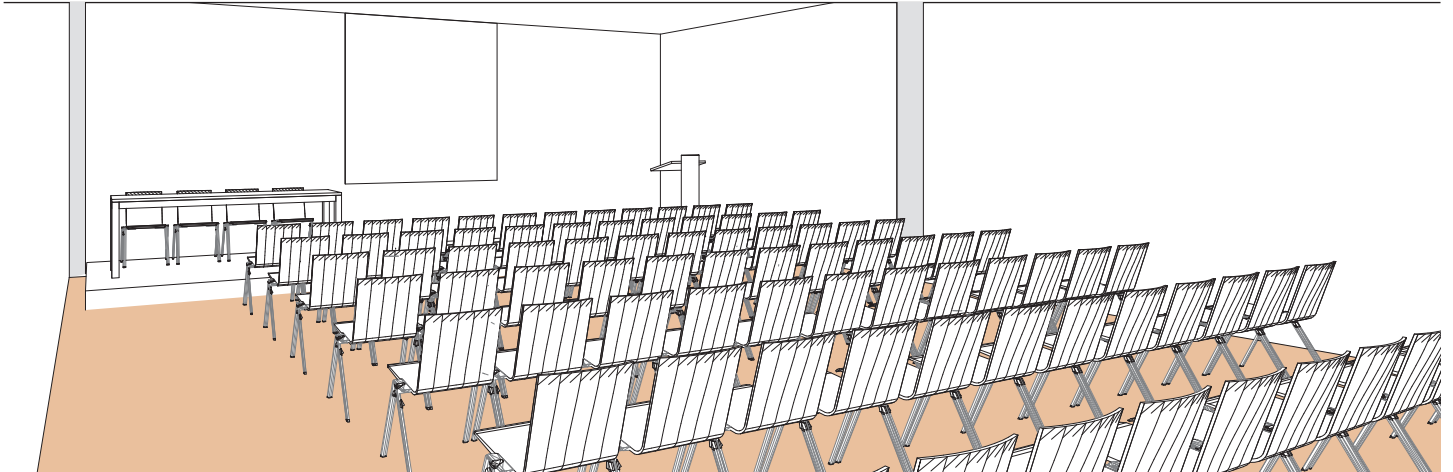

Style théâtre

Theater style - Theaterstil

DIMENSIONS	SUPERFICIE AREA	HAUTEUR UTILISABLE USABLE HEIGHT	NOMBRE DE TABLES NUMBER OF TABLES	NOMBRE DE PLACES NUMBER OF SEATS
13.90 x 9.30 (m)	130m ² / 1'400pi ²	3 (m)	-	120

Plan: 1/200