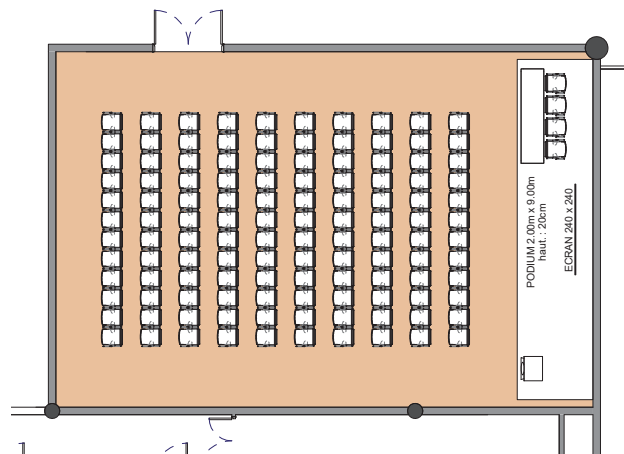

Style théâtre

Theater style - Theaterstil

DIMENSIONS	SUPERFICIE AREA	HAUTEUR UTILISABLE USABLE HEIGHT	NOMBRE DE TABLES NUMBER OF TABLES	NOMBRE DE PLACES NUMBER OF SEATS
13.90 x 9.30 (m)	130m ² / 1'400pi ²	3 (m)	-	120

Plan: 1/200