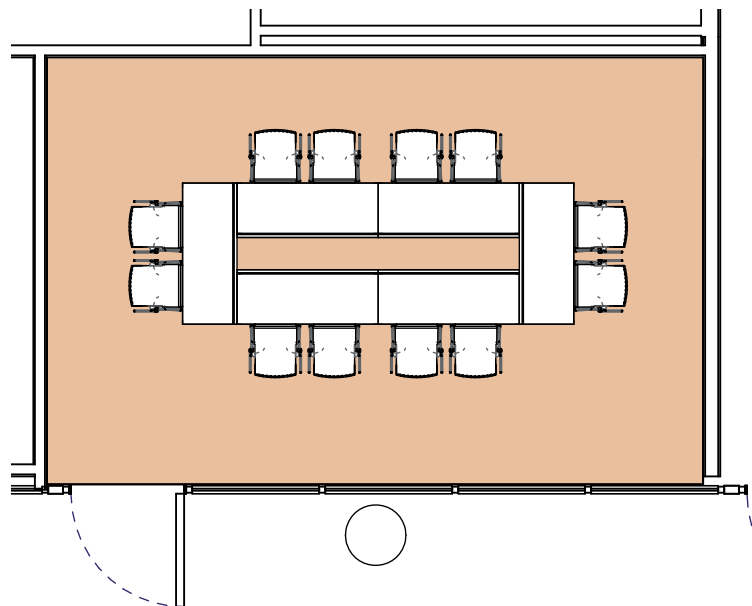

Style board room

Boardroom style - Sitzungssaal-stil

DIMENSIONS MÄÙE	SUPERFICIE AREA - BEREICH	HAUTEUR UTILISABLE USABLE HEIGHT - NUTZBARE HÖHE	NOMBRE DE TABLES NUMBER OF TABLES - ANZAHL DER TISCHE	NOMBRE DE PLACES NUMBER OF SEATS - ANZAHL DER PLÄTZE
6.45 x 4.25 (m)	27m ² / 290pi ²	2.40 (m)	6 (1.40 X 0.50 (m))	12

Plan: 1/75