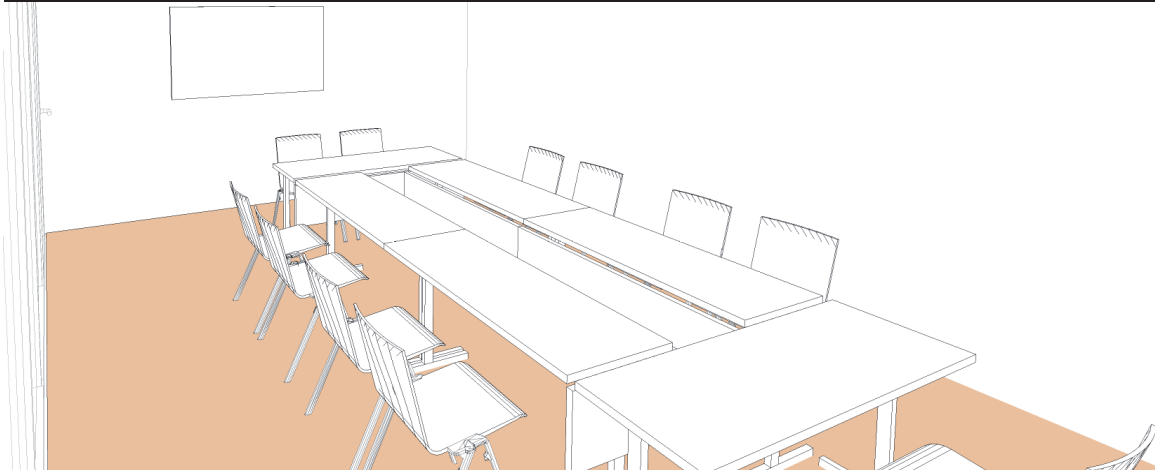

Style board room

Boardroom style - Sitzungssaal-stil

DIMENSIONS MÄÙE	SUPERFICIE AREA - BEREICH	HAUTEUR UTILISABLE USABLE HEIGHT - NUTZBARE HÖHE	NOMBRE DE TABLES NUMBER OF TABLES - ANZAHL DER TISCHE	NOMBRE DE PLACES NUMBER OF SEATS - ANZAHL DER PLÄTZE
6.45 x 4.25 (m)	27m ² / 290pi ²	2.40 (m)	6 (1.40 X 0.50 (m))	12

Plan: 1/75