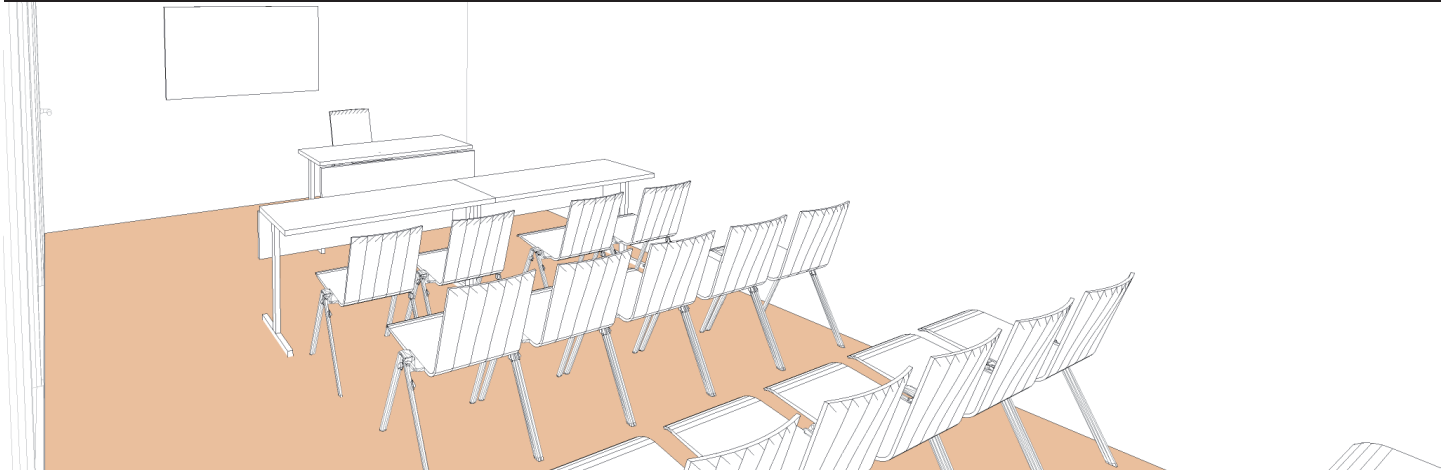

Style Mixte

Mixed style - Gemischter stil

DIMENSIONS MÄÙE	SUPERFICIE AREA - BEREICH	HAUTEUR UTILISABLE USABLE HEIGHT - NUTZBARE HÖHE	NOMBRE DE TABLES NUMBER OF TABLES - ANZAHL DER TISCHE	NOMBRE DE PLACES NUMBER OF SEATS - ANZAHL DER PLÄTZE
6.45 x 4.25 (m)	27m ² / 290pi ²	2.40 (m)	2 (1.40 X 0.50 (m))	20