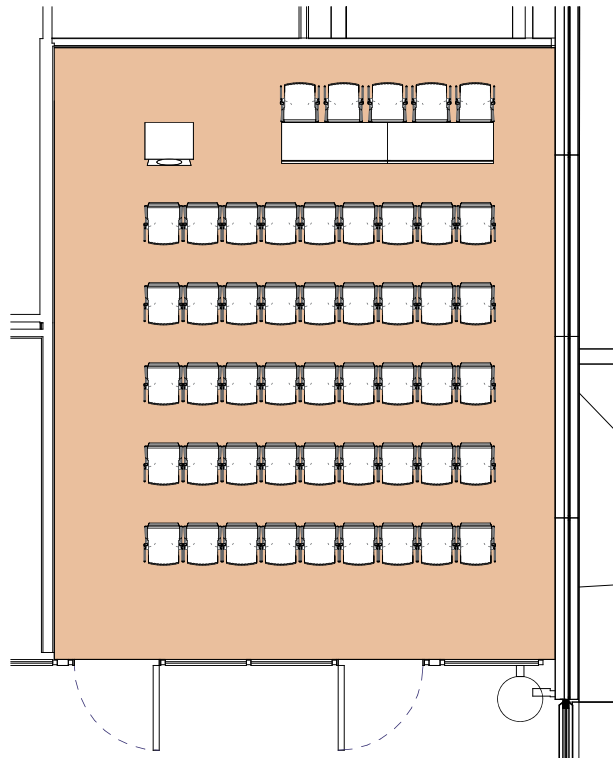

DIMENSIONS
MAGE

8.05 x 6.30 (m)

SUPERFICIE
AREA - BEREICH

50m² / 538pi²

HAUTEUR UTILISABLE
USABLE HEIGHT - NUTZBARE HÖHE

2.40 (m)

NOMBRE DE TABLES
NUMBER OF TABLES - ANZAHL DER TISCHE

NOMBRE DE PLACES
NUMBER OF SEATS - ANZAHL DER PLÄTZE

50

Plan: 1/100