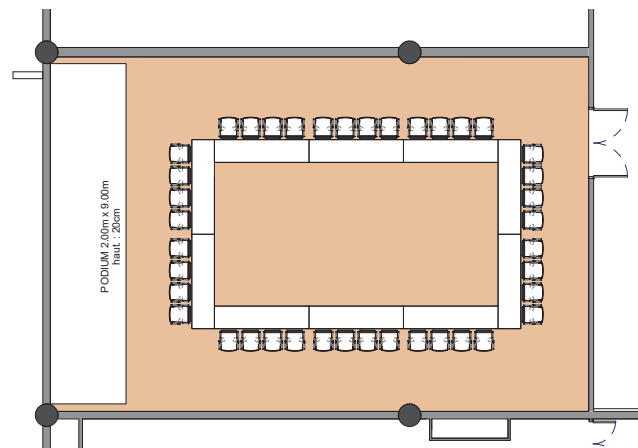

Style board room

Boardroom style - Sitzungssaal-stil

DIMENSIONS	SUPERFICIE AREA	HAUTEUR UTILISABLE USABLE HEIGHT	NOMBRE DE TABLES NUMBER OF TABLES	NOMBRE DE PLACES NUMBER OF SEATS
13.90 x 9.30 (m)	130m ² / 1'400pi ²	3 (m)	10 (2.50 x 0.60 (m))	40

Plan: 1/200