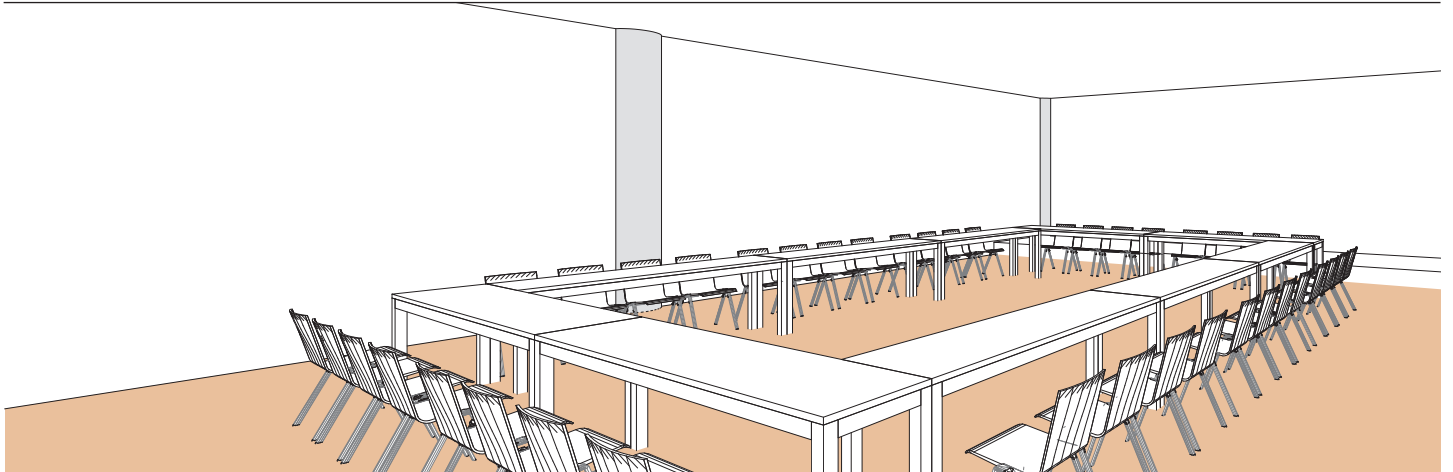

Style board room

Boardroom style - Sitzungssaal-stil

DIMENSIONS	SUPERFICIE AREA	HAUTEUR UTILISABLE USABLE HEIGHT	NOMBRE DE TABLES NUMBER OF TABLES	NOMBRE DE PLACES NUMBER OF SEATS
13.90 x 9.30 (m)	130m ² / 1'400pi ²	3 (m)	10 (2.50 x 0.60 (m))	40

Plan: 1/200