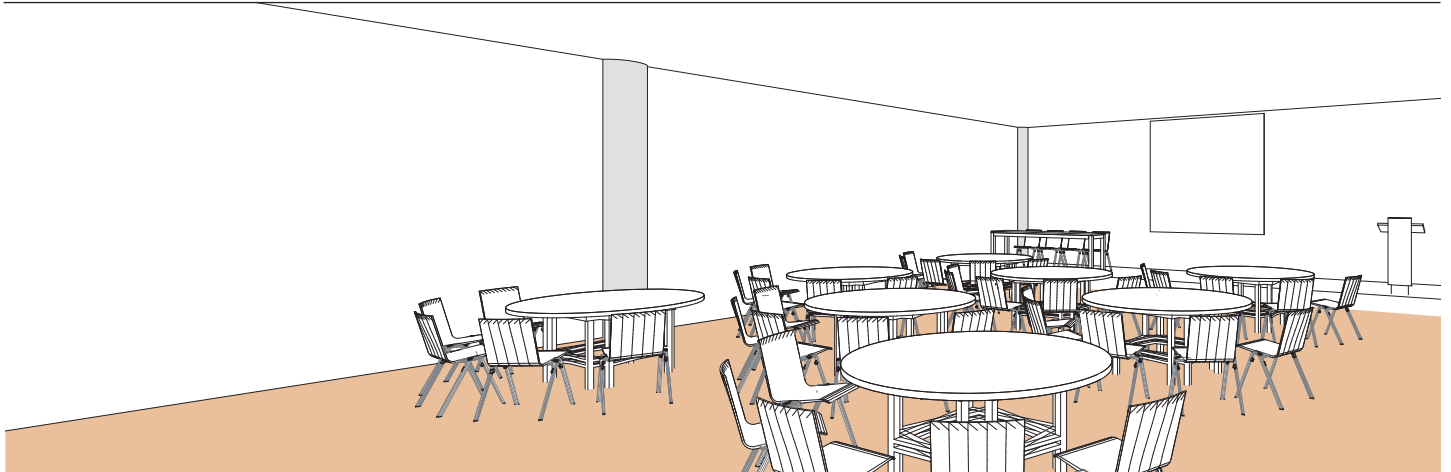

Style cabaret

Cabaret style - Kabarettstil

DIMENSIONS	SUPERFICIE AREA	HAUTEUR UTILISABLE USABLE HEIGHT	NOMBRE DE TABLES NUMBER OF TABLES	NOMBRE DE PLACES NUMBER OF SEATS
13.90 x 9.30 (m)	130m ² / 1'400pi ²	3 (m)	(1.70 (m))	45

Plan: 1/200