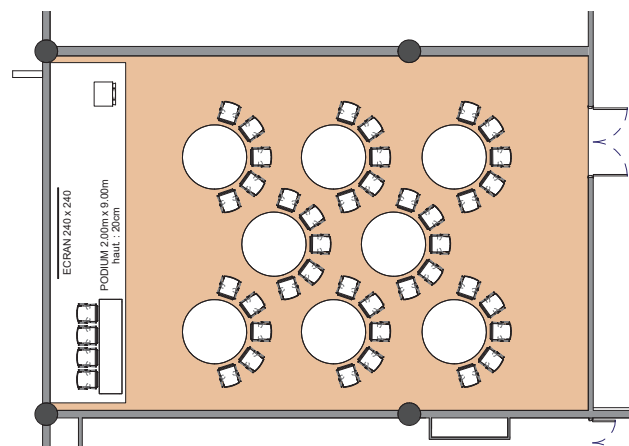

Style cabaret

Cabaret style - Kabarettstil

DIMENSIONS	SUPERFICIE AREA	HAUTEUR UTILISABLE USABLE HEIGHT	NOMBRE DE TABLES NUMBER OF TABLES	NOMBRE DE PLACES NUMBER OF SEATS
13.90 x 9.30 (m)	130m ² / 1'400pi ²	3 (m)	(1.70 (m))	45

Plan: 1/200