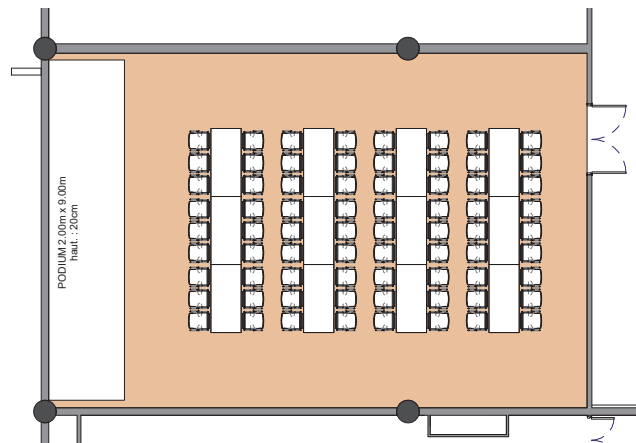

## Style banquet tables rectangulaires

*Banquet style rectangular tables - Rechteckige Tische im Bankettstil*

DIMENSIONS	SUPERFICIE AREA	HAUTEUR UTILISABLE USABLE HEIGHT	NOMBRE DE TABLES NUMBER OF TABLES	NOMBRE DE PLACES NUMBER OF SEATS
13.90 x 9.30 (m)	130m <sup>2</sup> / 1'400pi <sup>2</sup>	3 (m)	12 (1.80 x 0.80 (m))	72

Plan: 1/200