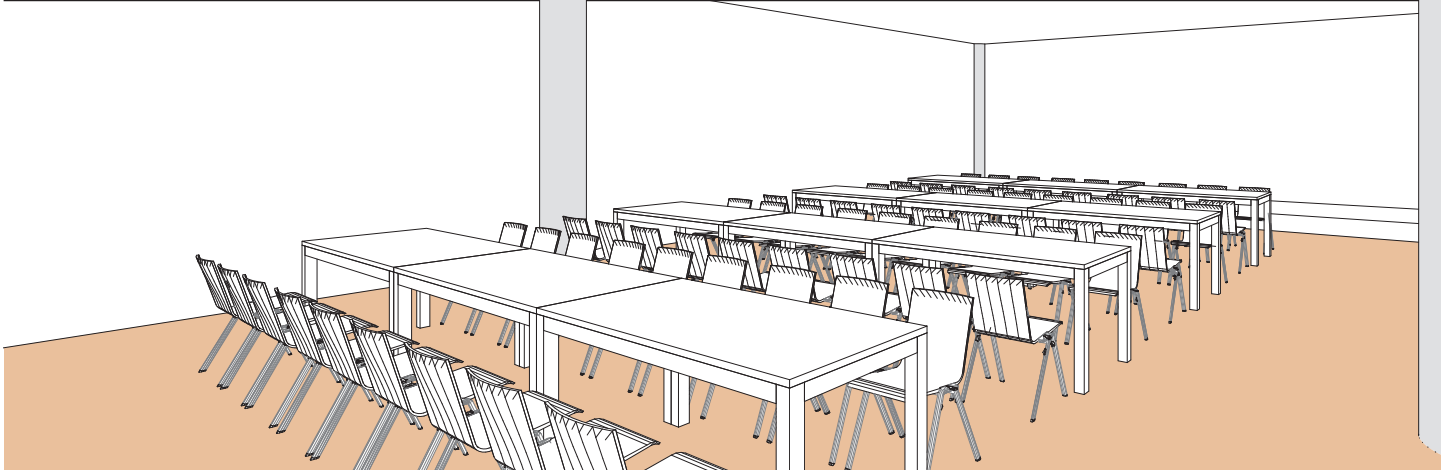

## Style banquet tables rectangulaires

*Banquet style rectangular tables - Rechteckige Tische im Bankettstil*

DIMENSIONS	SUPERFICIE AREA	HAUTEUR UTILISABLE USABLE HEIGHT	NOMBRE DE TABLES NUMBER OF TABLES	NOMBRE DE PLACES NUMBER OF SEATS
13.90 x 9.30 (m)	130m <sup>2</sup> / 1'400pi <sup>2</sup>	3 (m)	12 (1.80 x 0.80 (m))	72

Plan: 1/200