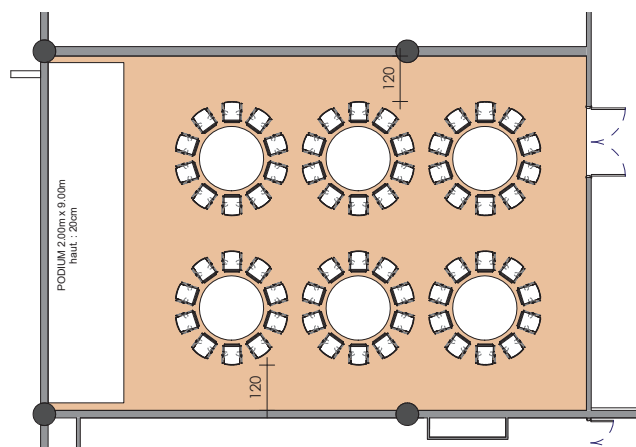

Style banquet tables rondes

Banquet style round tables - Runde tische im bankettstil

DIMENSIONS	SUPERFICIE AREA	HAUTEUR UTILISABLE USABLE HEIGHT	NOMBRE DE TABLES NUMBER OF TABLES	NOMBRE DE PLACES NUMBER OF SEATS
13.90 x 9.30 (m)	130m ² / 1'400pi ²	3 (m)	6 (1.70 (m))	60

Plan: 1/200