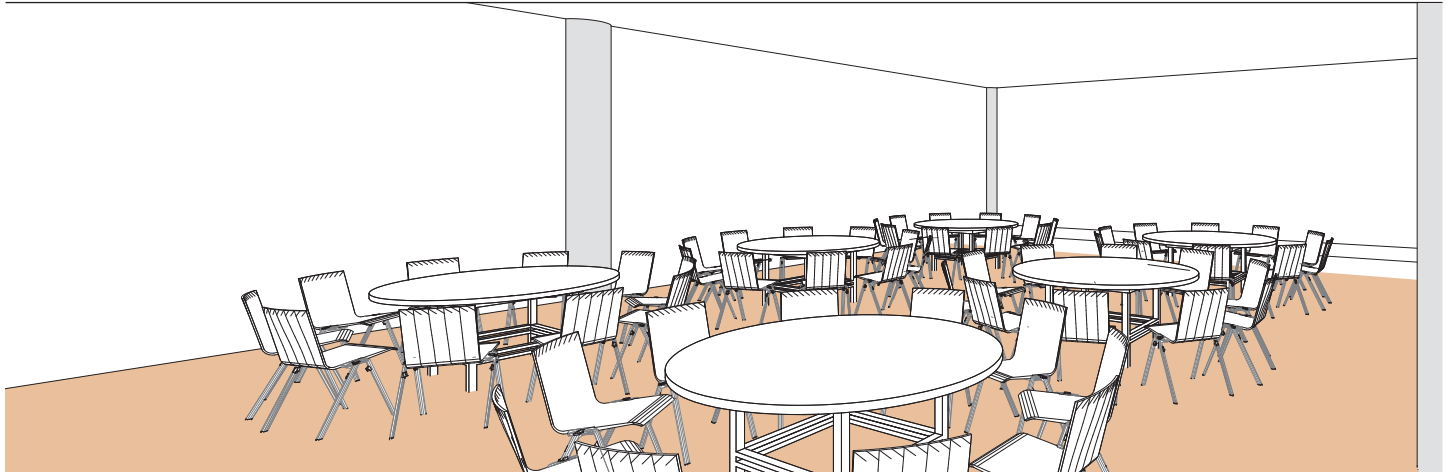

Style banquet tables rondes

Banquet style round tables - Runde tische im bankettstil

DIMENSIONS	SUPERFICIE AREA	HAUTEUR UTILISABLE USABLE HEIGHT	NOMBRE DE TABLES NUMBER OF TABLES	NOMBRE DE PLACES NUMBER OF SEATS
13.90 x 9.30 (m)	130m ² / 1'400pi ²	3 (m)	6 (1.70 (m))	60

Plan: 1/200