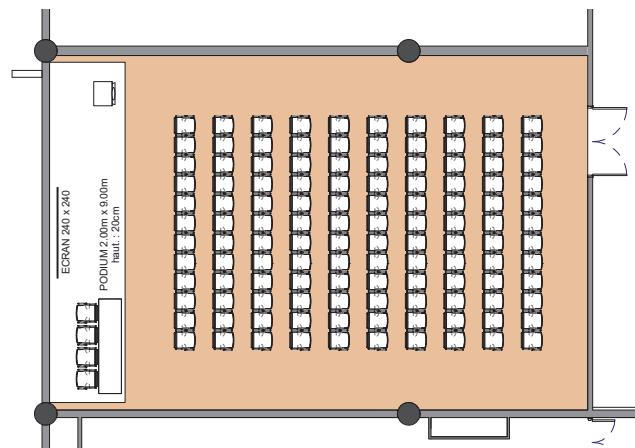

## Style théâtre

Theater style - Theaterstil

DIMENSIONS	SUPERFICIE AREA	HAUTEUR UTILISABLE USABLE HEIGHT	NOMBRE DE TABLES NUMBER OF TABLES	NOMBRE DE PLACES NUMBER OF SEATS
13.90 x 9.30 (m)	130m <sup>2</sup> / 1'400pi <sup>2</sup>	3 (m)	-	120

Plan: 1/200