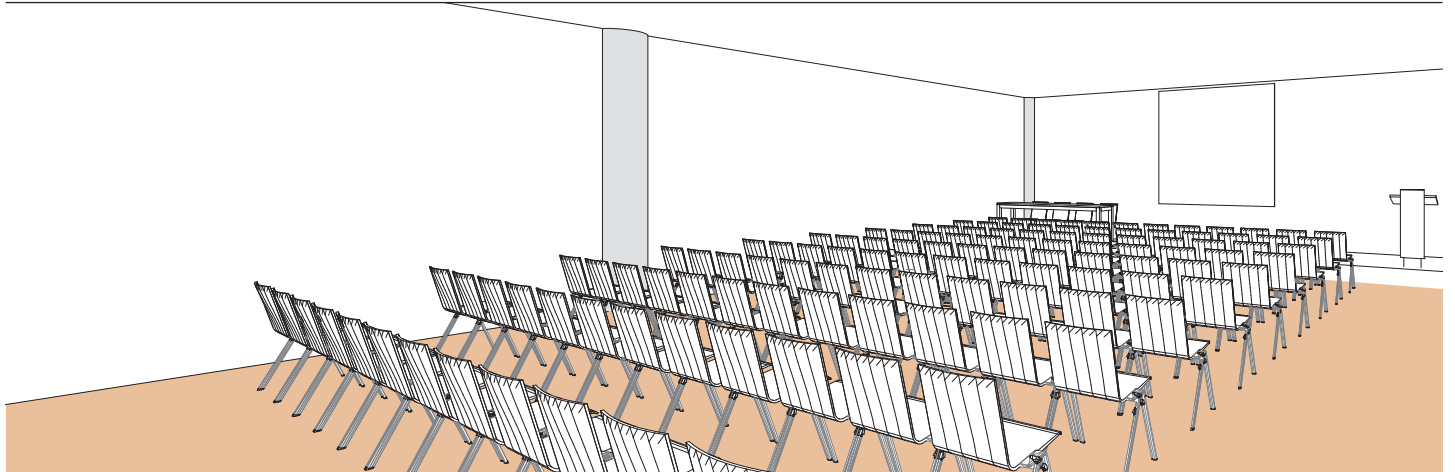

## Style théâtre

Theater style - Theaterstil

DIMENSIONS	SUPERFICIE AREA	HAUTEUR UTILISABLE USABLE HEIGHT	NOMBRE DE TABLES NUMBER OF TABLES	NOMBRE DE PLACES NUMBER OF SEATS
13.90 x 9.30 (m)	130m <sup>2</sup> / 1'400pi <sup>2</sup>	3 (m)	-	120

Plan: 1/200