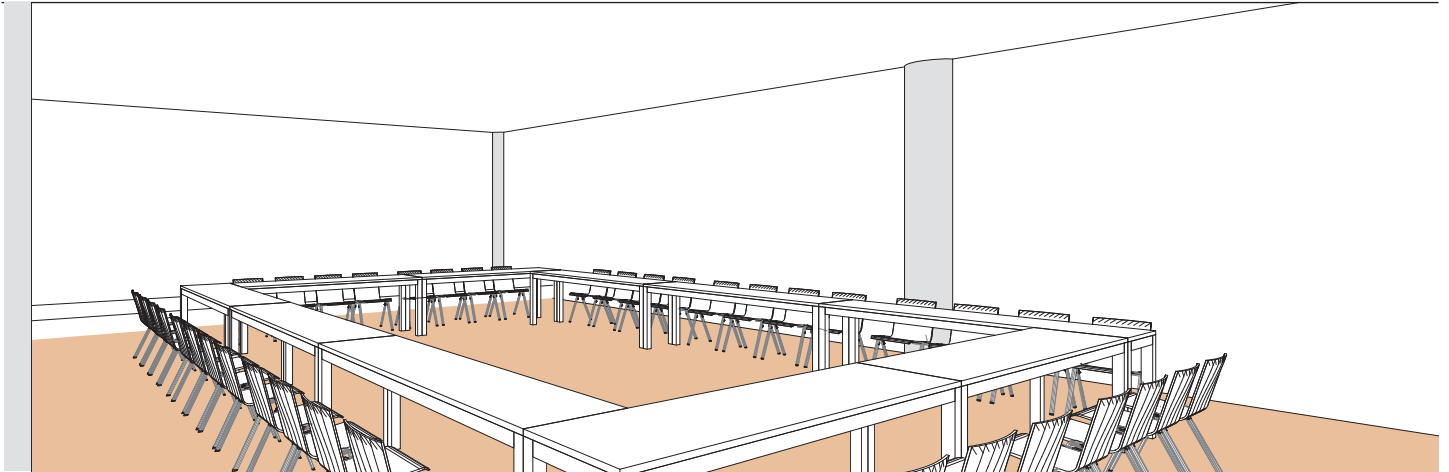

Style board room

Boardroom style - Sitzungssaal-stil

DIMENSIONS	SUPERFICIE AREA	HAUTEUR UTILISABLE USABLE HEIGHT	NOMBRE DE TABLES NUMBER OF TABLES	NOMBRE DE PLACES NUMBER OF SEATS
13.90 x 9.30 (m)	130m ² / 1'400pi ²	3 (m)	10 (2.50 x 0.60 (m))	40

Plan: 1/200