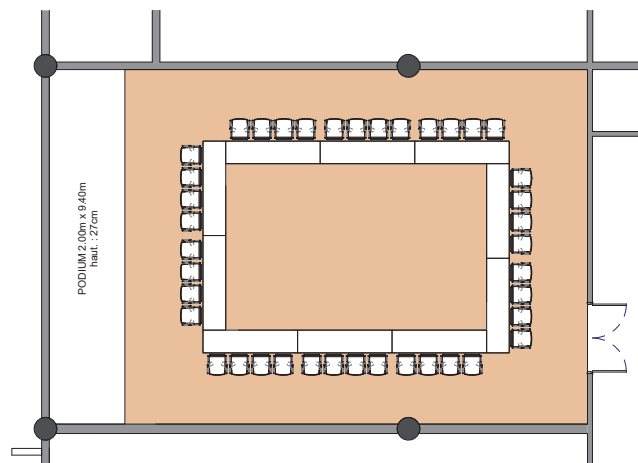

Style board room

Boardroom style - Sitzungssaal-stil

DIMENSIONS	SUPERFICIE AREA	HAUTEUR UTILISABLE USABLE HEIGHT	NOMBRE DE TABLES NUMBER OF TABLES	NOMBRE DE PLACES NUMBER OF SEATS
13.90 x 9.30 (m)	130m ² / 1'400pi ²	3 (m)	10 (2.50 x 0.60 (m))	40

Plan: 1/200