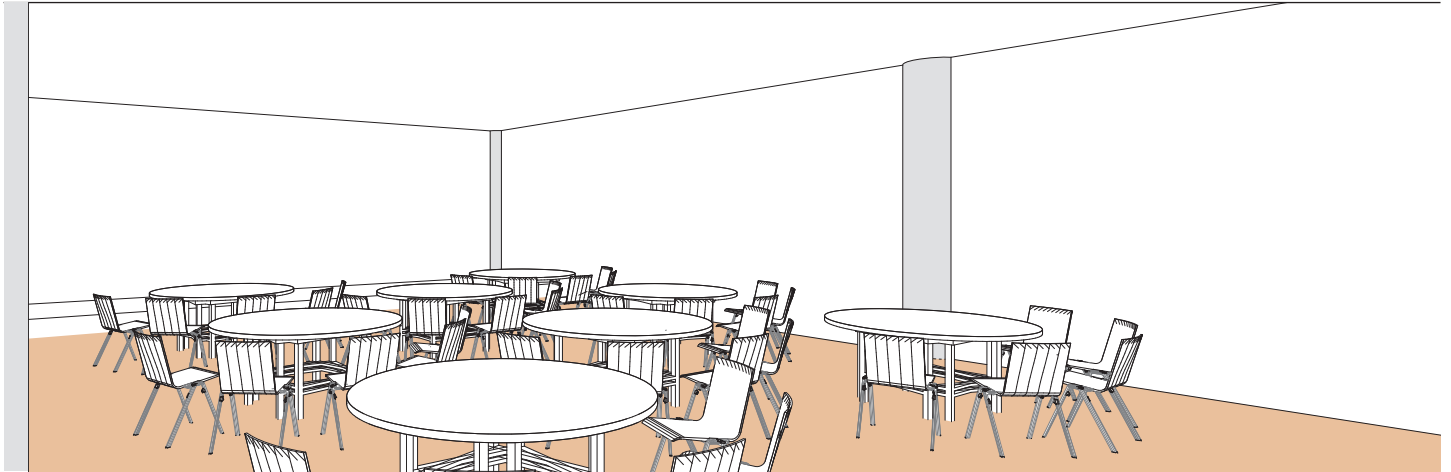

Style cabaret

Cabaret style - Kabarettstil

DIMENSIONS	SUPERFICIE AREA	HAUTEUR UTILISABLE USABLE HEIGHT	NOMBRE DE TABLES NUMBER OF TABLES	NOMBRE DE PLACES NUMBER OF SEATS
13.90 x 9.30 (m)	130m ² / 1'400pi ²	3 (m)	9 (1.70 (m))	45

Plan: 1/200