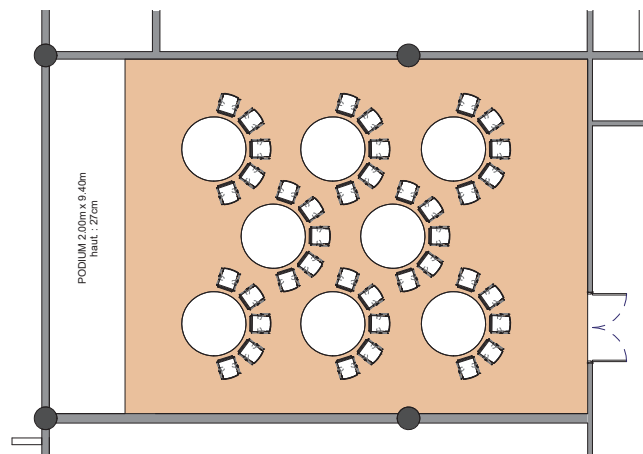

Style cabaret

Cabaret style - Kabarettstil

DIMENSIONS	SUPERFICIE AREA	HAUTEUR UTILISABLE USABLE HEIGHT	NOMBRE DE TABLES NUMBER OF TABLES	NOMBRE DE PLACES NUMBER OF SEATS
13.90 x 9.30 (m)	130m ² / 1'400pi ²	3 (m)	9 (1.70 (m))	45

Plan: 1/200