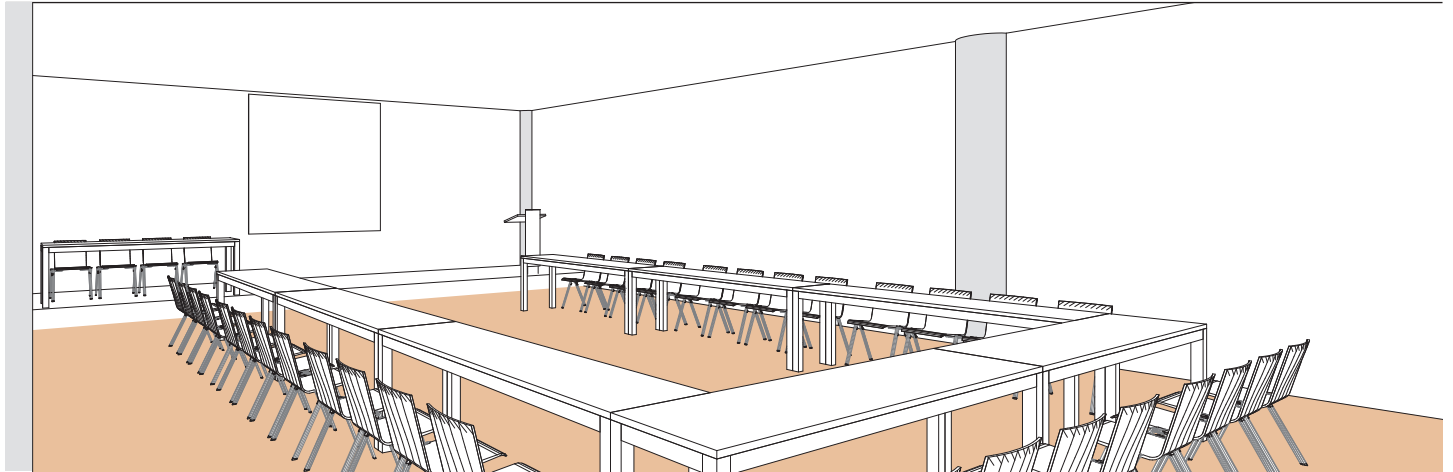

Style U

U-shape style - U stil

DIMENSIONS	SUPERFICIE AREA	HAUTEUR UTILISABLE USABLE HEIGHT	NOMBRE DE TABLES NUMBER OF TABLES	NOMBRE DE PLACES NUMBER OF SEATS
13.90 x 9.30 (m)	130m ² / 1'400pi ²	3 (m)	8 (2.50 x 0.60 (m))	32

Plan: 1/200