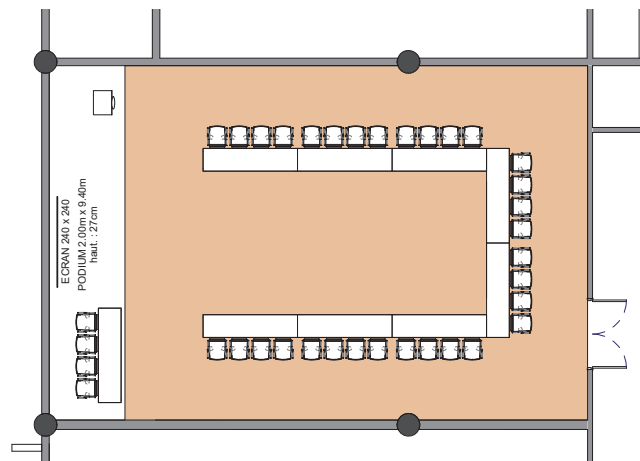

Style U

U-shape style - U stil

DIMENSIONS	SUPERFICIE AREA	HAUTEUR UTILISABLE USABLE HEIGHT	NOMBRE DE TABLES NUMBER OF TABLES	NOMBRE DE PLACES NUMBER OF SEATS
13.90 x 9.30 (m)	130m ² / 1'400pi ²	3 (m)	8 (2.50 x 0.60 (m))	32

Plan: 1/200