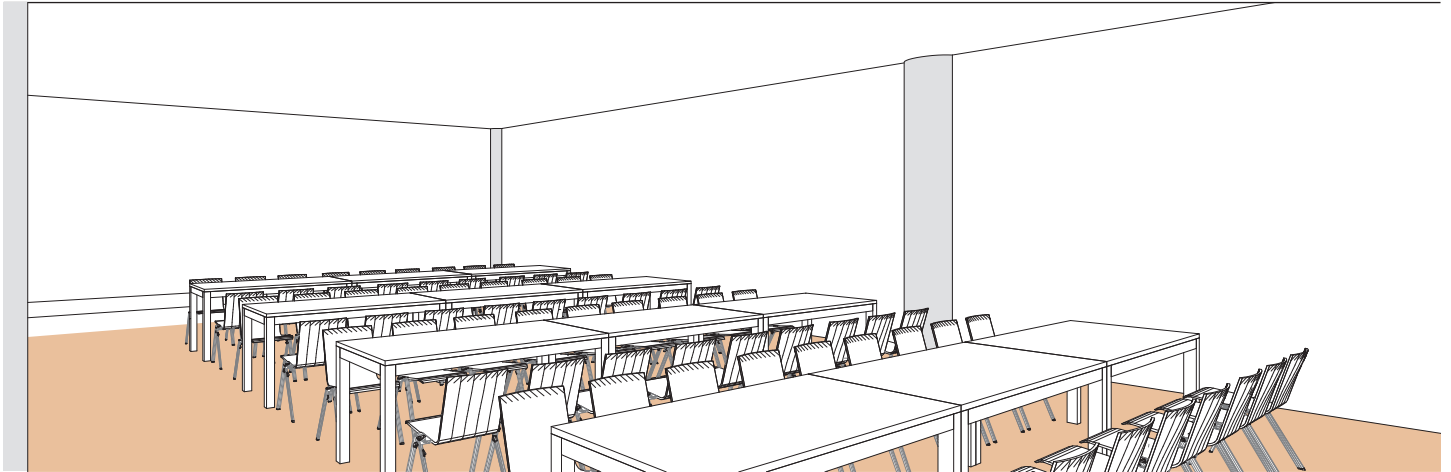

Style banquet tables rectangulaires

Banquet style rectangular tables - Rechteckige Tische im Bankettstil

DIMENSIONS	SUPERFICIE AREA	HAUTEUR UTILISABLE USABLE HEIGHT	NOMBRE DE TABLES NUMBER OF TABLES	NOMBRE DE PLACES NUMBER OF SEATS
13.90 x 9.30 (m)	130m ² / 1'400pi ²	3 (m)	12 (1.80 x 0.80 (m))	72

Plan: 1/200