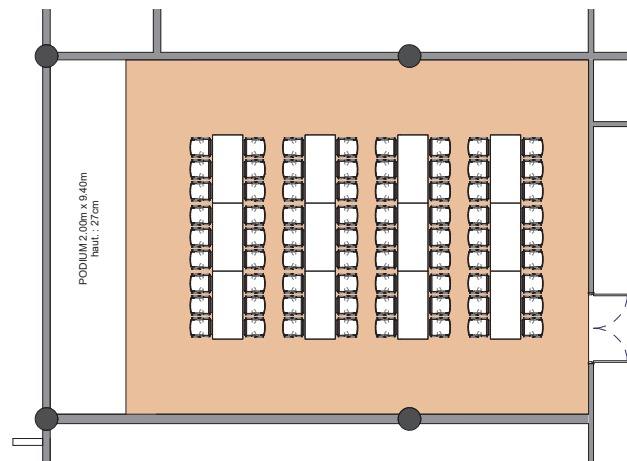

Style banquet tables rectangulaires

Banquet style rectangular tables - Rechteckige Tische im Bankettstil

DIMENSIONS	SUPERFICIE AREA	HAUTEUR UTILISABLE USABLE HEIGHT	NOMBRE DE TABLES NUMBER OF TABLES	NOMBRE DE PLACES NUMBER OF SEATS
13.90 x 9.30 (m)	130m ² / 1'400pi ²	3 (m)	12 (1.80 x 0.80 (m))	72

Plan: 1/200