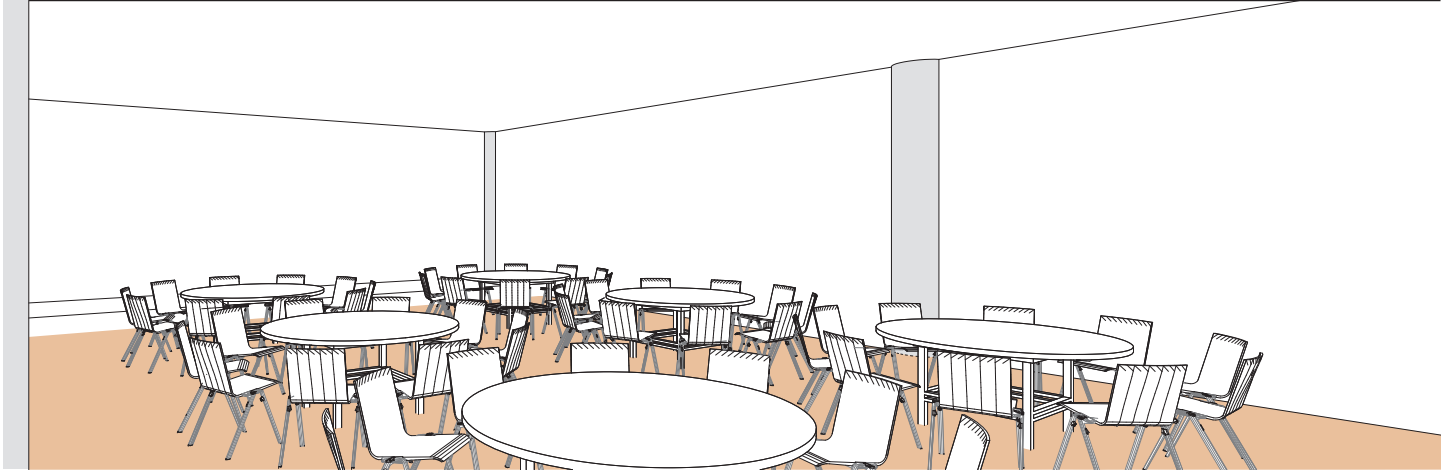

Style banquet tables rondes

Banquet style round tables - Runde tische im bankettstil

DIMENSIONS	SUPERFICIE AREA	HAUTEUR UTILISABLE USABLE HEIGHT	NOMBRE DE TABLES NUMBER OF TABLES	NOMBRE DE PLACES NUMBER OF SEATS
13.90 x 9.30 (m)	130m ² / 1'400pi ²	3 (m)	6 (1.70 (m))	60

Plan: 1/200