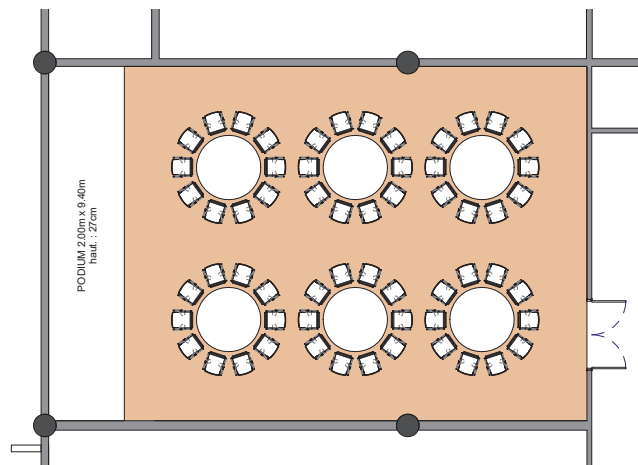

Style banquet tables rondes

Banquet style round tables - Runde tische im bankettstil

DIMENSIONS	SUPERFICIE AREA	HAUTEUR UTILISABLE USABLE HEIGHT	NOMBRE DE TABLES NUMBER OF TABLES	NOMBRE DE PLACES NUMBER OF SEATS
13.90 x 9.30 (m)	130m ² / 1'400pi ²	3 (m)	6 (1.70 (m))	60

Plan: 1/200