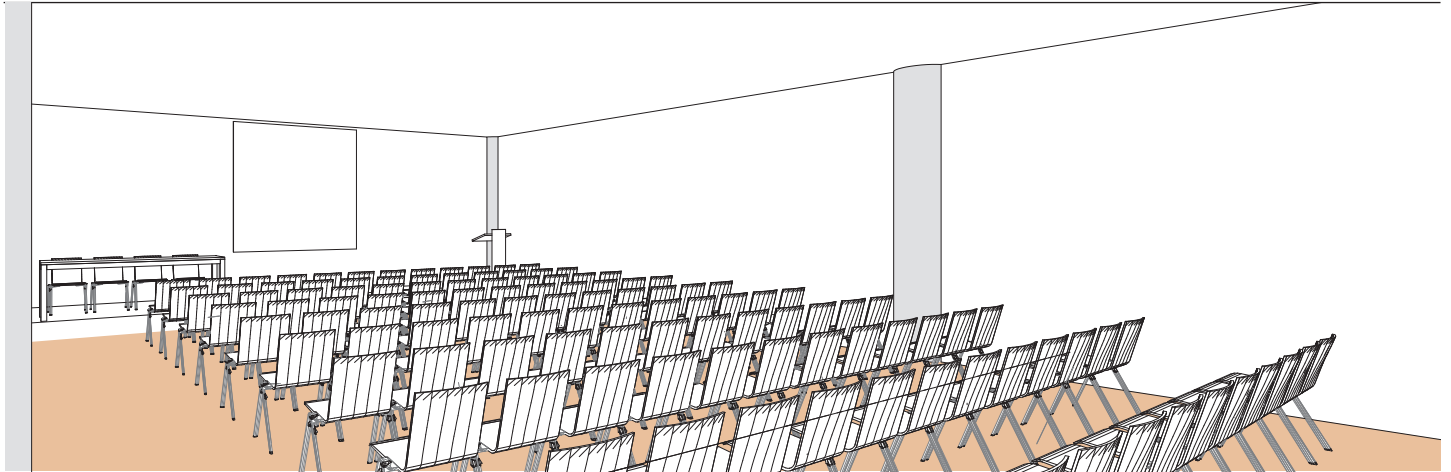

Style théâtre

Theater style - Theaterstil

DIMENSIONS	SUPERFICIE AREA	HAUTEUR UTILISABLE USABLE HEIGHT	NOMBRE DE TABLES NUMBER OF TABLES	NOMBRE DE PLACES NUMBER OF SEATS
13.90 x 9.30 (m)	130m ² / 1'400pi ²	3 (m)	-	120

Plan: 1/200