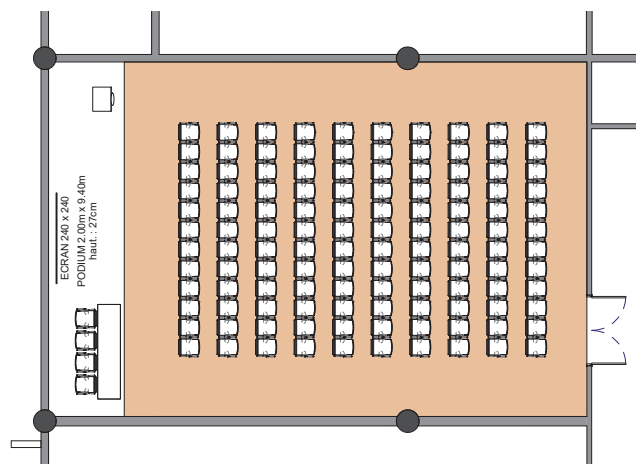

Style théâtre

Theater style - Theaterstil

DIMENSIONS	SUPERFICIE AREA	HAUTEUR UTILISABLE USABLE HEIGHT	NOMBRE DE TABLES NUMBER OF TABLES	NOMBRE DE PLACES NUMBER OF SEATS
13.90 x 9.30 (m)	130m ² / 1'400pi ²	3 (m)	-	120

Plan: 1/200