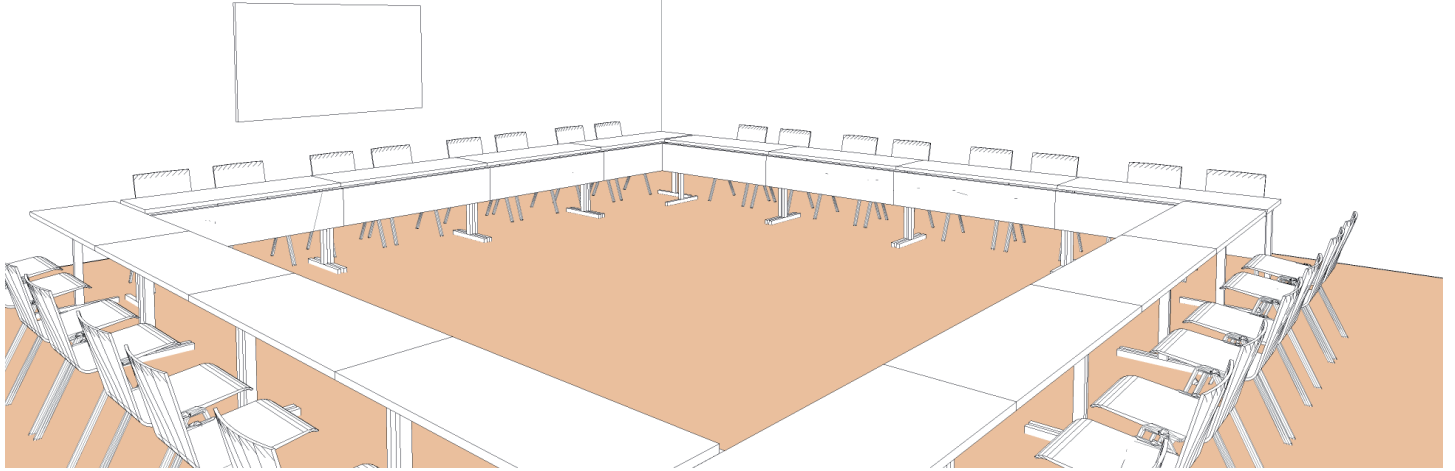

Style board room

Boardroom style - Sitzungssaal-stil

DIMENSIONS <i>MASSE</i>	SUPERFICIE <i>AREA - BEREICH</i>	HAUTEUR UTILISABLE <i>USABLE HEIGHT - NUTZBARE HÖHE</i>	NOMBRE DE TABLES <i>NUMBER OF TABLES - ANZAHL DER TISCHE</i>	NOMBRE DE PLACES <i>NUMBER OF SEATS - ANZAHL DER PLÄTZE</i>
9.25 x 9.15 (m)	85m ² / 914pi ²	2.40 (m)	16 (1.40 X 0.50 (m))	32

Plan: 1/100