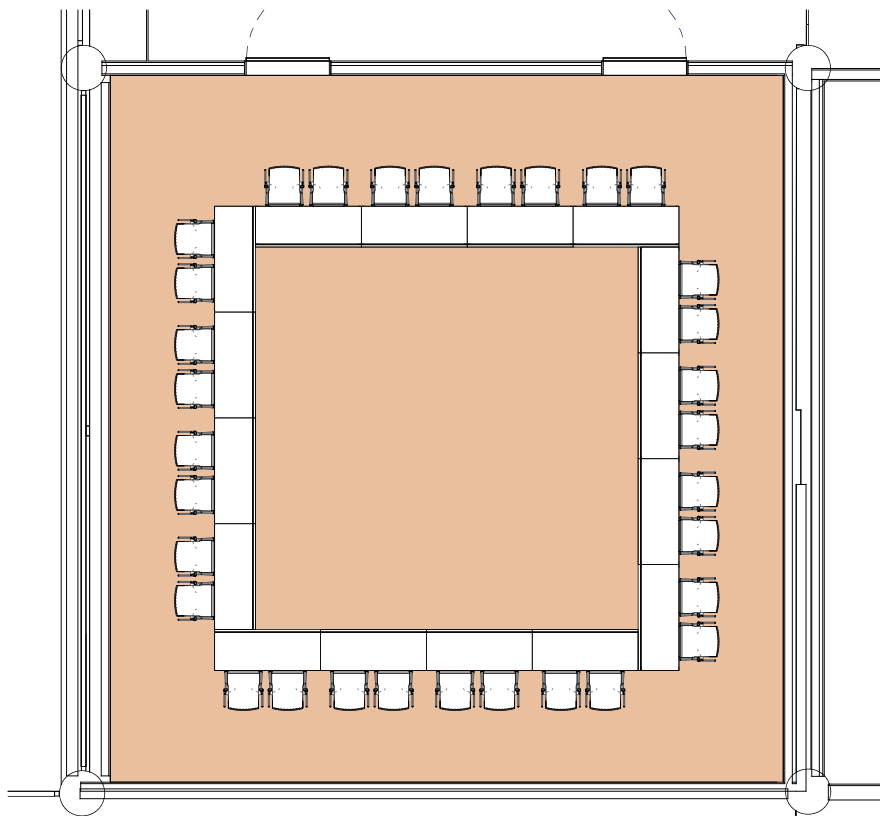

Style board room

Boardroom style - Sitzungssaal-stil

DIMENSIONS <i>MASSE</i>	SUPERFICIE <i>AREA - BEREICH</i>	HAUTEUR UTILISABLE <i>USABLE HEIGHT - NUTZBARE HÖHE</i>	NOMBRE DE TABLES <i>NUMBER OF TABLES - ANZAHL DER TISCHE</i>	NOMBRE DE PLACES <i>NUMBER OF SEATS - ANZAHL DER PLÄTZE</i>
9.25 x 9.15 (m)	85m ² / 914pi ²	2.40 (m)	16 (1.40 X 0.50 (m))	32

Plan: 1/100