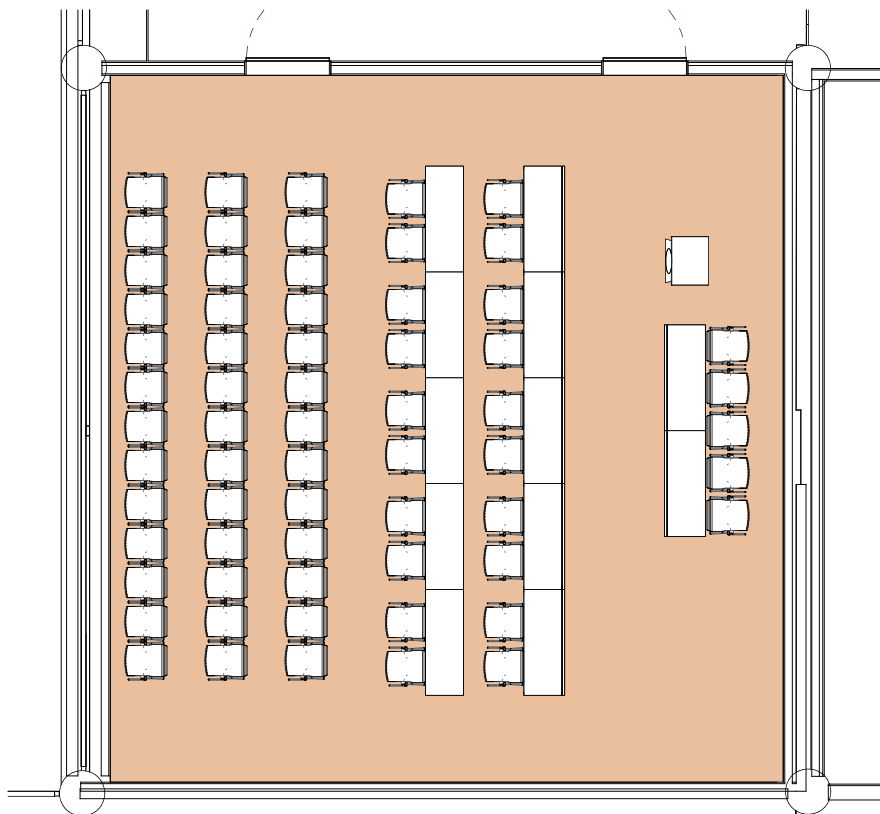

Style Mixte

Mixed style - Gemischter stil

DIMENSIONS
MAGE

9.25 x 9.15 (m)

SUPERFICIE
AREA - BEREICH

85m² / 914pi²

HAUTEUR UTILISABLE
USABLE HEIGHT - NUTZBARE HÖHE

2.40 (m)

NOMBRE DE TABLES
NUMBER OF TABLES - ANZAHL DER TISCHE

12 (1.40 X 0.50 (m))

NOMBRE DE PLACES
NUMBER OF SEATS - ANZAHL DER PLÄTZE

60

Plan: 1/100