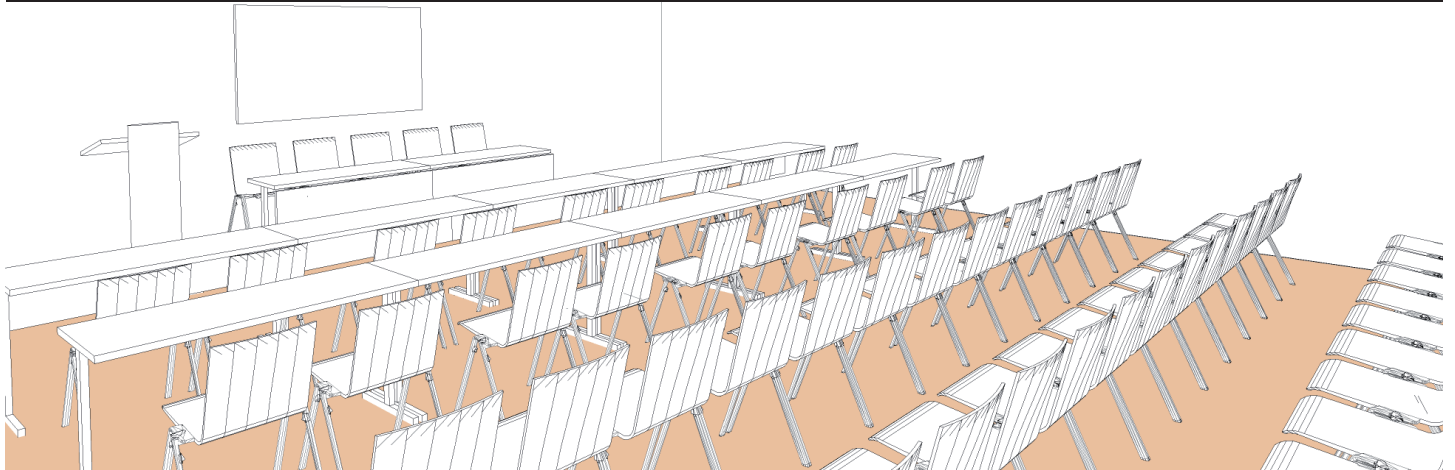

Style Mixte

Mixed style - Gemischter stil

DIMENSIONS
MAGE

9.25 x 9.15 (m)

SUPERFICIE
AREA - BEREICH

85m² / 914pi²

HAUTEUR UTILISABLE
USABLE HEIGHT - NUTZBARE HÖHE

2.40 (m)

NOMBRE DE TABLES
NUMBER OF TABLES - ANZAHL DER TISCHE

12 (1.40 X 0.50 (m))

NOMBRE DE PLACES
NUMBER OF SEATS - ANZAHL DER PLÄTZE

60

Plan: 1/100