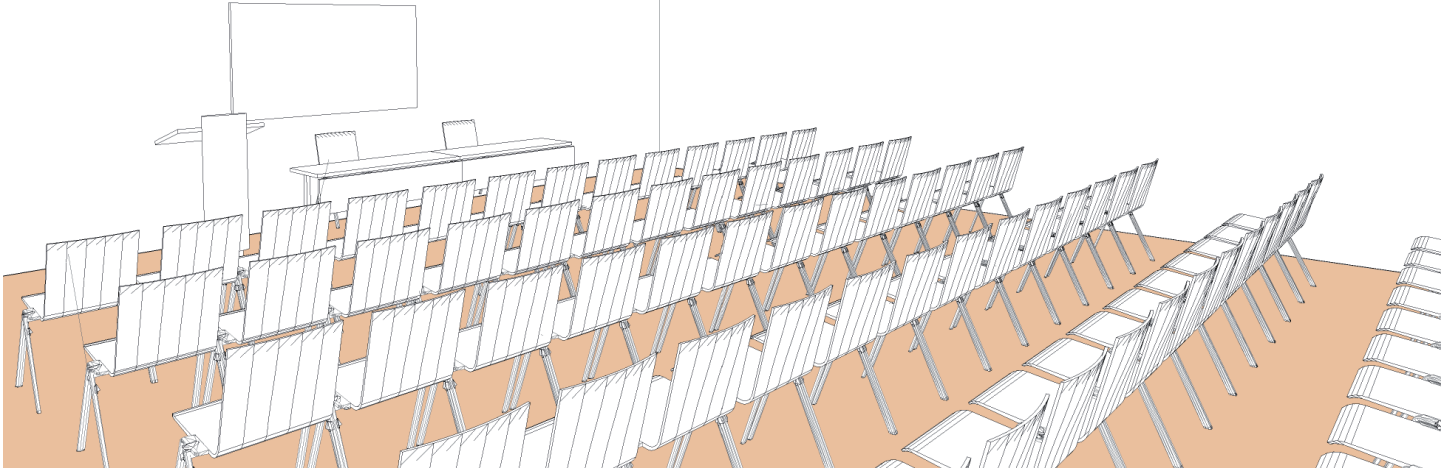

Style théâtre

Theater style - Theaterstil

DIMENSIONS  
MAGE

9.25 x 9.15 (m)

SUPERFICIE  
AREA - BEREICH

85m<sup>2</sup> / 914pi<sup>2</sup>

HAUTEUR UTILISABLE  
USABLE HEIGHT - NUTZBARE HÖHE

2.40 (m)

NOMBRE DE TABLES  
NUMBER OF TABLES - ANZAHL DER TISCHE

NOMBRE DE PLACES  
NUMBER OF SEATS - ANZAHL DER PLÄTZE

80

Plan: 1/100