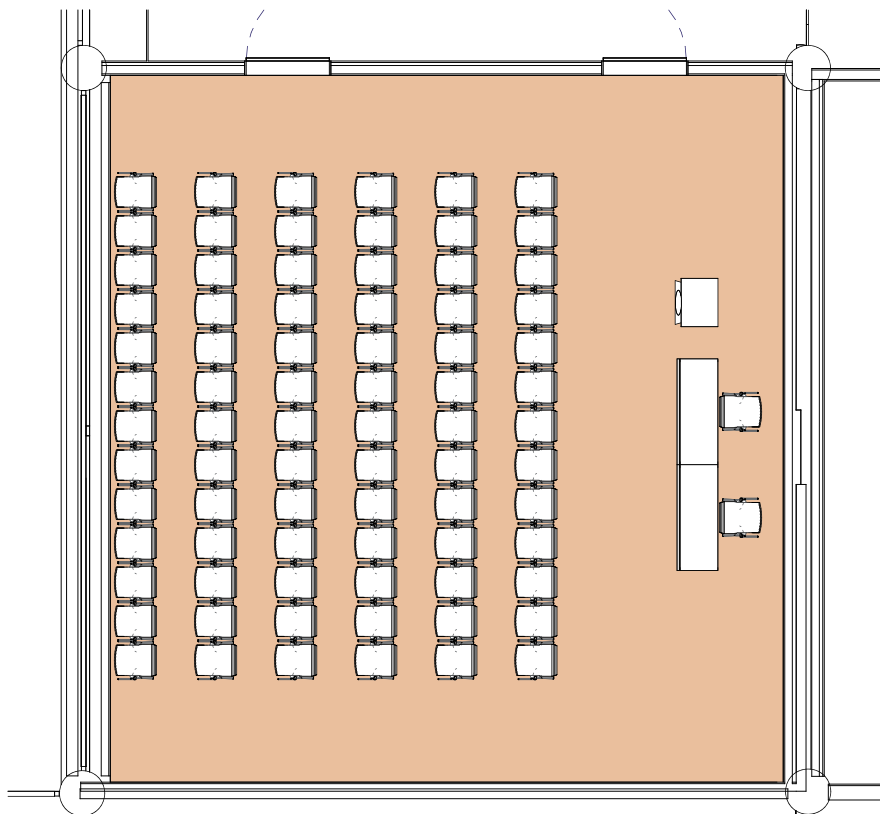

Style théâtre

Theater style - Theaterstil

DIMENSIONS  
MAGE

9.25 x 9.15 (m)

SUPERFICIE  
AREA - BEREICH

85m<sup>2</sup> / 914pi<sup>2</sup>

HAUTEUR UTILISABLE  
USABLE HEIGHT - NUTZBARE HÖHE

2.40 (m)

NOMBRE DE TABLES  
NUMBER OF TABLES - ANZAHL DER TISCHE

NOMBRE DE PLACES  
NUMBER OF SEATS - ANZAHL DER PLÄTZE

80

Plan: 1/100