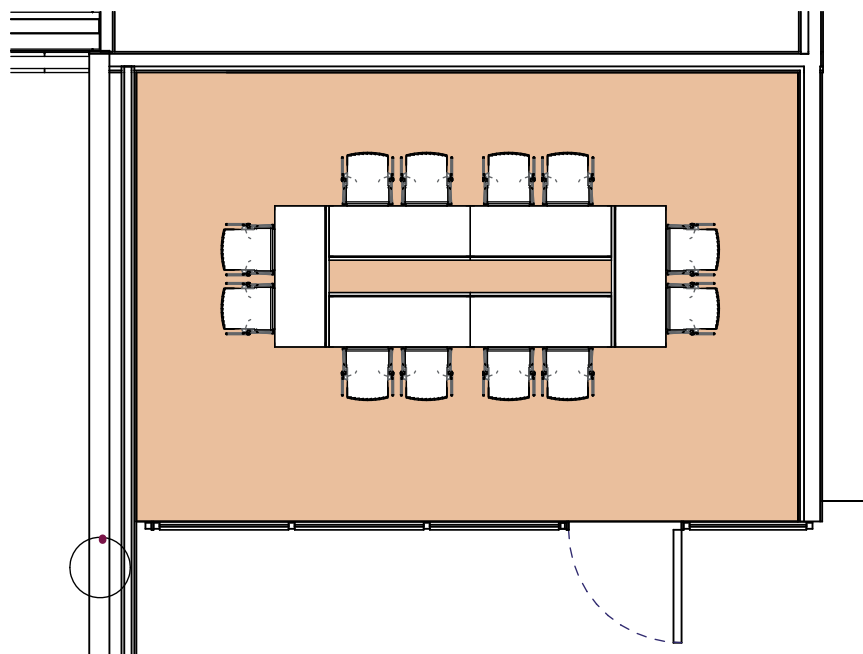

Style board room

Boardroom style - Sitzungssaal-stil

DIMENSIONS <i>MASSE</i>	SUPERFICIE <i>AREA - BEREICH</i>	HAUTEUR UTILISABLE <i>USABLE HEIGHT - NUTZBARE HÖHE</i>	NOMBRE DE TABLES <i>NUMBER OF TABLES - ANZAHL DER TISCHE</i>	NOMBRE DE PLACES <i>NUMBER OF SEATS - ANZAHL DER PLÄTZE</i>
6.55 x 4.45 (m)	30m ² / 322 pi ²	2.40 (m)	6 (1.40 X 0.50 (m))	12

Plan: 1/75