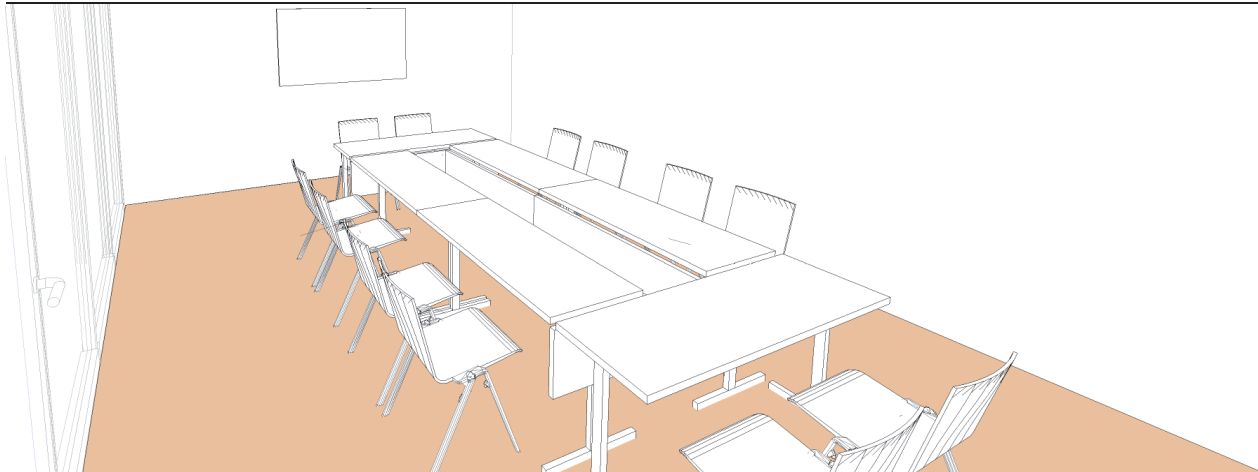

Style board room

Boardroom style - Sitzungssaal-stil

DIMENSIONS <i>MASSE</i>	SUPERFICIE <i>AREA - BEREICH</i>	HAUTEUR UTILISABLE <i>USABLE HEIGHT - NUTZBARE HÖHE</i>	NOMBRE DE TABLES <i>NUMBER OF TABLES - ANZAHL DER TISCHE</i>	NOMBRE DE PLACES <i>NUMBER OF SEATS - ANZAHL DER PLÄTZE</i>
6.55 x 4.45 (m)	30m ² / 322 pi ²	2.40 (m)	6 (1.40 X 0.50 (m))	12

Plan: 1/75