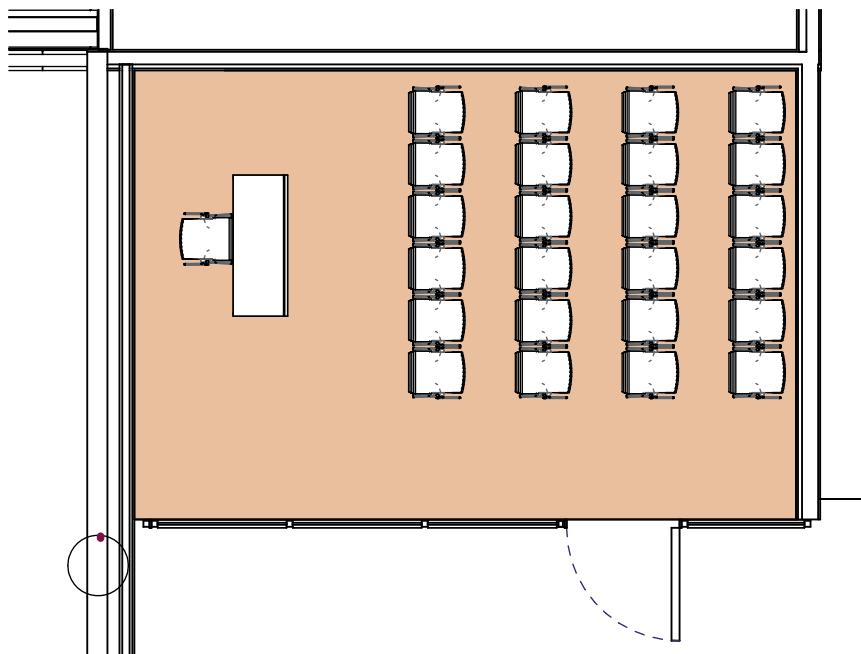

Style théâtre

Theater style - Theaterstil

DIMENSIONS
MAGE

6.55 x 4.45 (m)

SUPERFICIE
AREA - BEREICH

30m² / 322 pi²

HAUTEUR UTILISABLE
USABLE HEIGHT - NUTZBARE HÖHE

2.40 (m)

NOMBRE DE TABLES
NUMBER OF TABLES - ANZAHL DER TISCHE

NOMBRE DE PLACES
NUMBER OF SEATS - ANZAHL DER PLÄTZE

25

Plan: 1/75