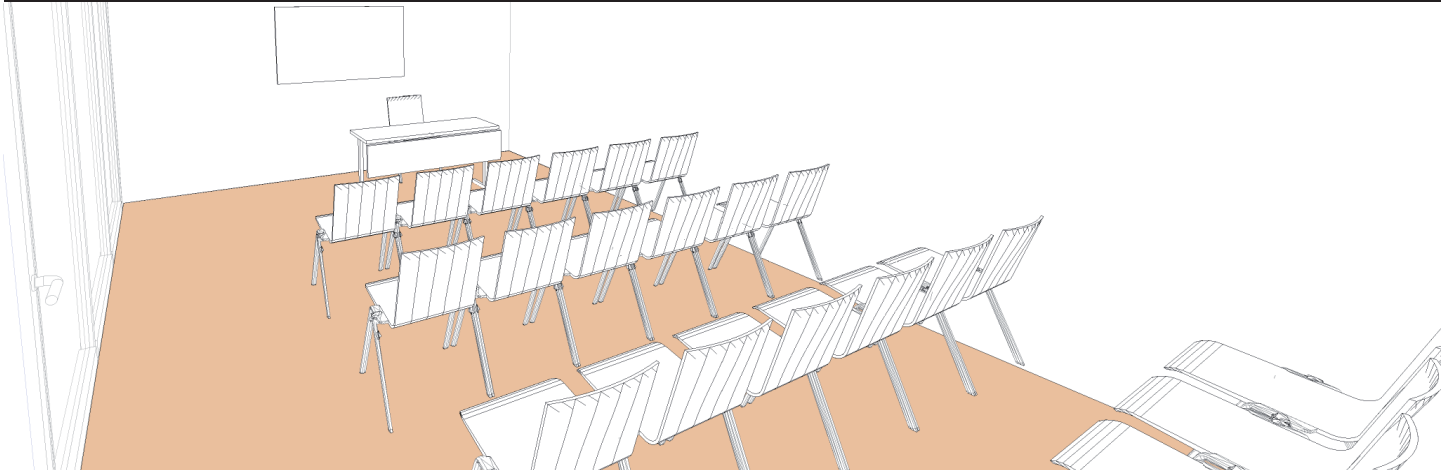

Style théâtre

Theater style - Theaterstil

DIMENSIONS
MAGE

6.55 x 4.45 (m)

SUPERFICIE
AREA - BEREICH

30m² / 322 pi²

HAUTEUR UTILISABLE
USABLE HEIGHT - NUTZBARE HÖHE

2.40 (m)

NOMBRE DE TABLES
NUMBER OF TABLES - ANZAHL DER TISCHE

NOMBRE DE PLACES
NUMBER OF SEATS - ANZAHL DER PLÄTZE

25

Plan: 1/75