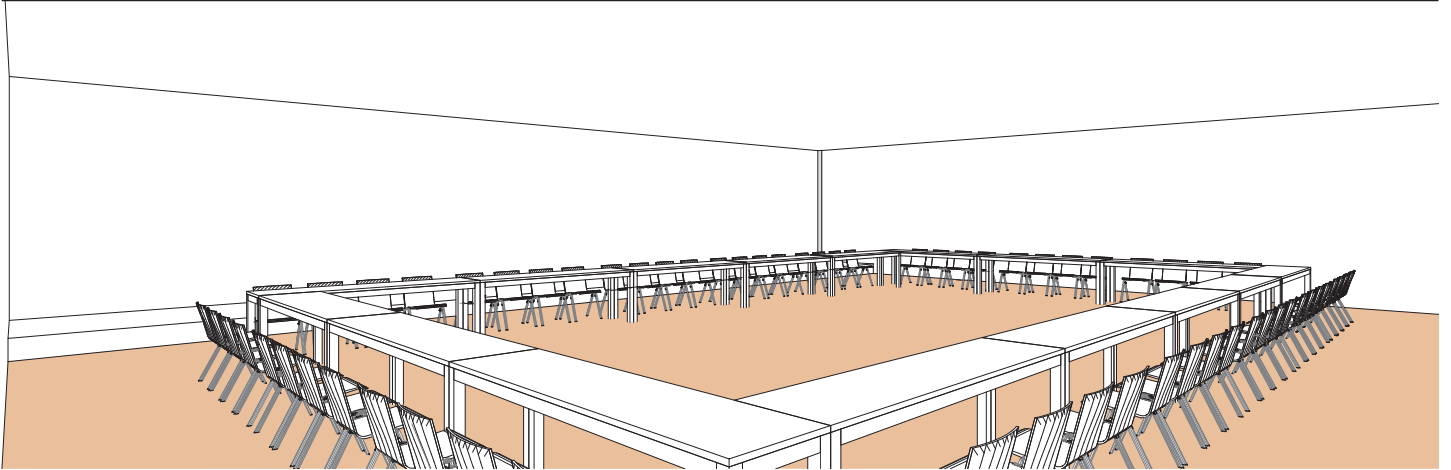

Style board room

Boardroom style - Sitzungssaal-stil

DIMENSIONS	SUPERFICIE AREA	HAUTEUR UTILISABLE USABLE HEIGHT	NOMBRE DE TABLES NUMBER OF TABLES	NOMBRE DE PLACES NUMBER OF SEATS
16.70 x 14.15 (m)	240m ² / 2'584pi ²	3 (m)	16 (2.50 x 0.60 (m))	64

Plan: 1/200