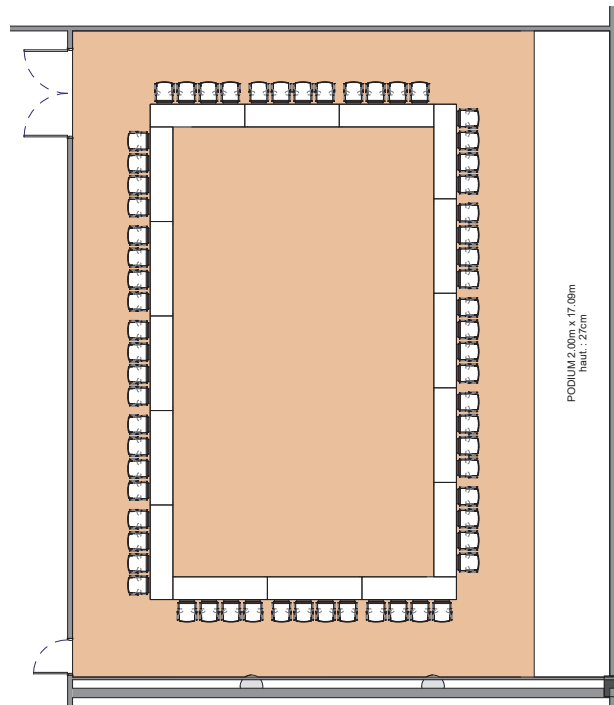

Style board room

Boardroom style - Sitzungssaal-stil

DIMENSIONS	SUPERFICIE AREA	HAUTEUR UTILISABLE USABLE HEIGHT	NOMBRE DE TABLES NUMBER OF TABLES	NOMBRE DE PLACES NUMBER OF SEATS
16.70 x 14.15 (m)	240m ² / 2'584pi ²	3 (m)	16 (2.50 x 0.60 (m))	64

Plan: 1/200