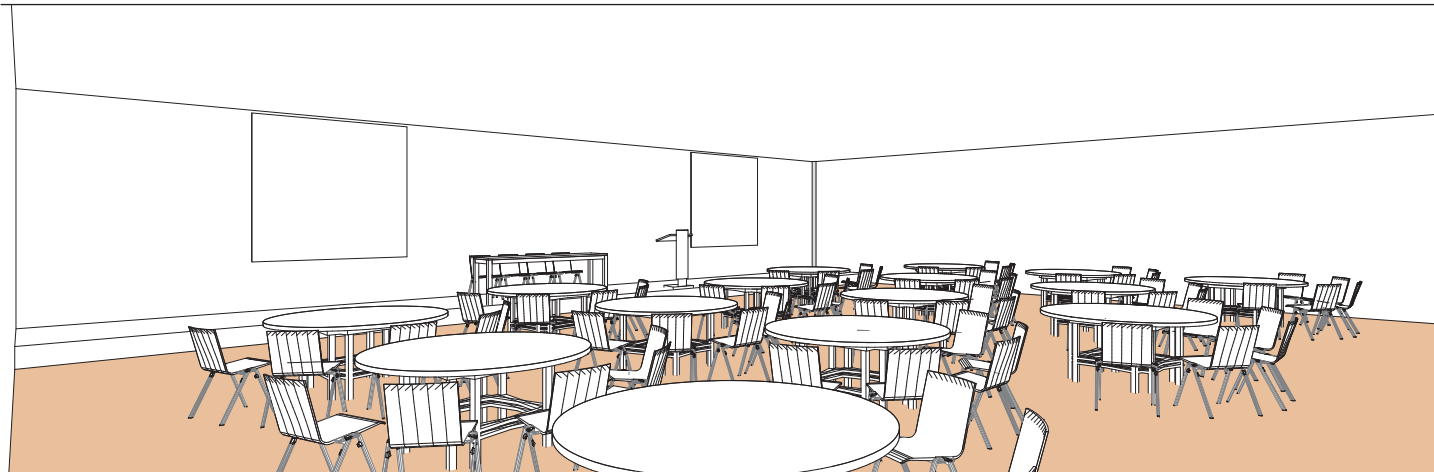

Style cabaret

Cabaret style - Kabarettstil

DIMENSIONS	SUPERFICIE AREA	HAUTEUR UTILISABLE USABLE HEIGHT	NOMBRE DE TABLES NUMBER OF TABLES	NOMBRE DE PLACES NUMBER OF SEATS
16.70 x 14.15 (m)	240m ² / 2'584pi ²	3 (m)	(1.70 (m))	75

Plan: 1/200