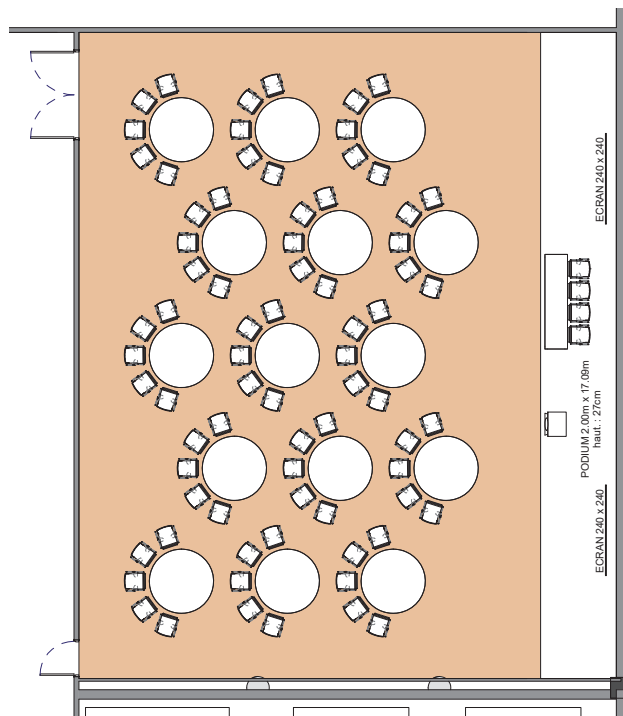

Style cabaret

Cabaret style - Kabarettstil

DIMENSIONS	SUPERFICIE AREA	HAUTEUR UTILISABLE USABLE HEIGHT	NOMBRE DE TABLES NUMBER OF TABLES	NOMBRE DE PLACES NUMBER OF SEATS
16.70 x 14.15 (m)	240m ² / 2'584pi ²	3 (m)	(1.70 (m))	75

Plan: 1/200