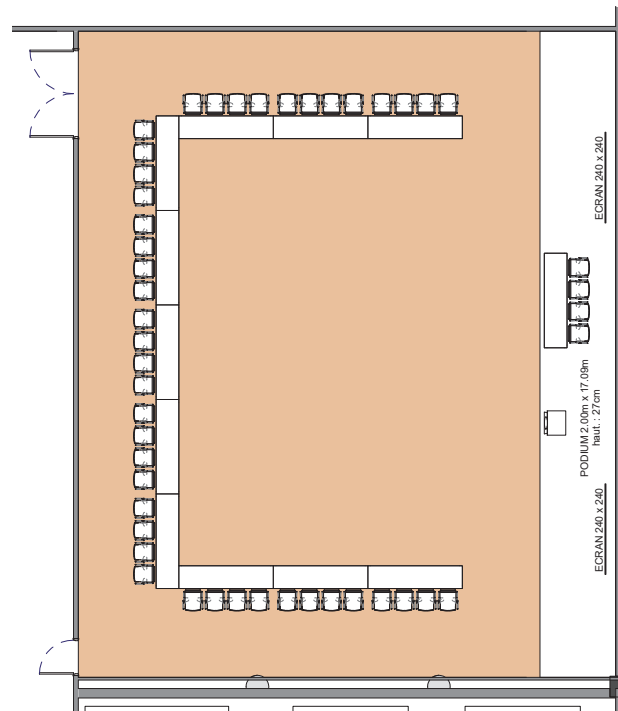

Style U

U-shape style - U stil

DIMENSIONS	SUPERFICIE AREA	HAUTEUR UTILISABLE USABLE HEIGHT	NOMBRE DE TABLES NUMBER OF TABLES	NOMBRE DE PLACES NUMBER OF SEATS
16.70 x 14.15 (m)	240m <sup>2</sup> / 2'584pi <sup>2</sup>	3 (m)	11 (2.50 x 0.60 (m))	44

Plan: 1/200