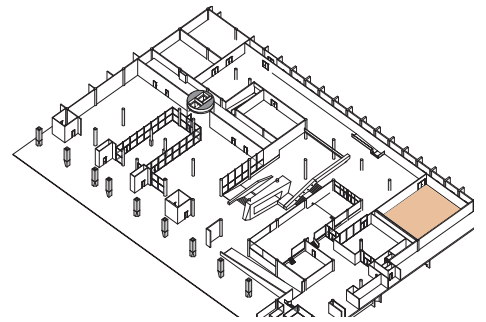

Style U

U-shape style - U stil

DIMENSIONS	SUPERFICIE AREA	HAUTEUR UTILISABLE USABLE HEIGHT	NOMBRE DE TABLES NUMBER OF TABLES	NOMBRE DE PLACES NUMBER OF SEATS
16.70 x 14.15 (m)	240m <sup>2</sup> / 2'584pi <sup>2</sup>	3 (m)	11 (2.50 x 0.60 (m))	44

Plan: 1/200