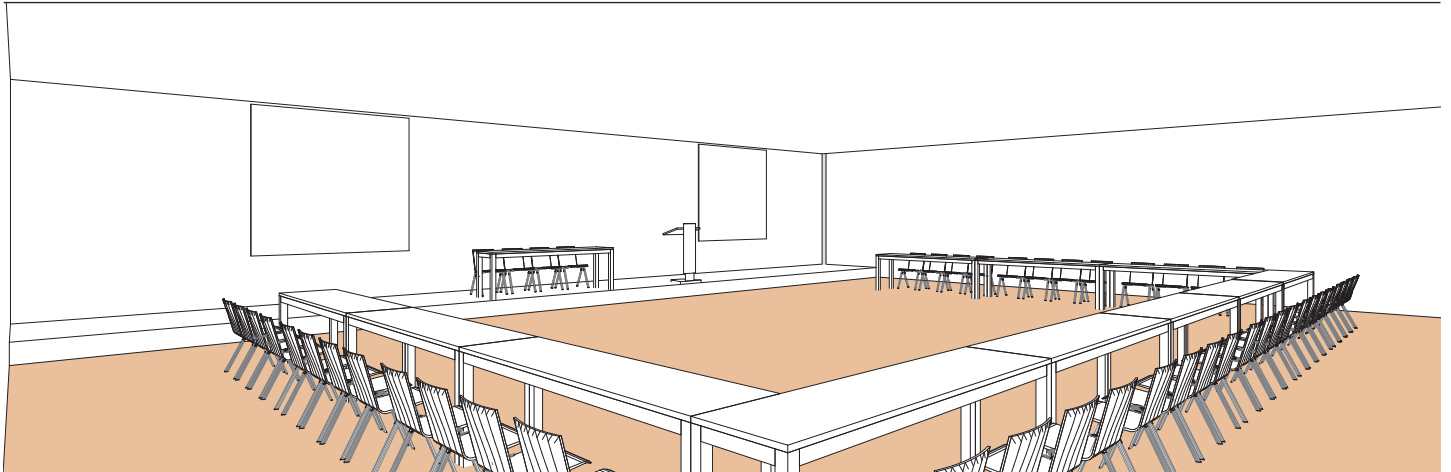

Style U

U-shape style - U stil

DIMENSIONS	SUPERFICIE AREA	HAUTEUR UTILISABLE USABLE HEIGHT	NOMBRE DE TABLES NUMBER OF TABLES	NOMBRE DE PLACES NUMBER OF SEATS
16.70 x 14.15 (m)	240m <sup>2</sup> / 2'584pi <sup>2</sup>	3 (m)	11 (2.50 x 0.60 (m))	44

Plan: 1/200