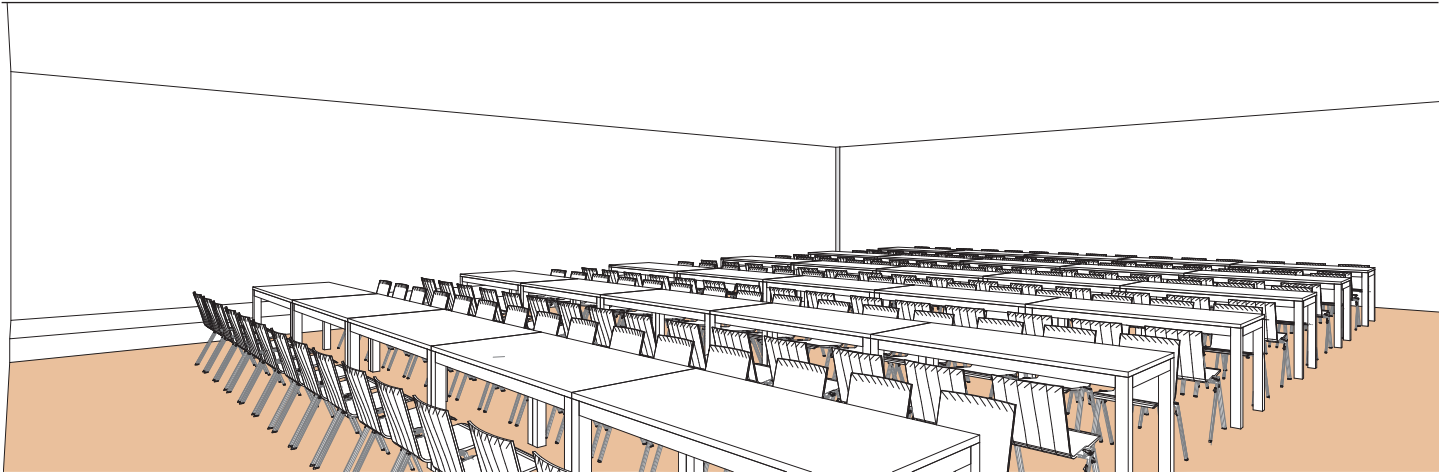

## Style banquet tables rectangulaires

*Banquet style rectangular tables - Rechteckige Tische im Bankettstil*

DIMENSIONS	SUPERFICIE AREA	HAUTEUR UTILISABLE USABLE HEIGHT	NOMBRE DE TABLES NUMBER OF TABLES	NOMBRE DE PLACES NUMBER OF SEATS
16.70 x 14.15 (m)	240m <sup>2</sup> / 2'584pi <sup>2</sup>	3 (m)	30 (1.80 x 0.80 (m))	180

Plan: 1/200