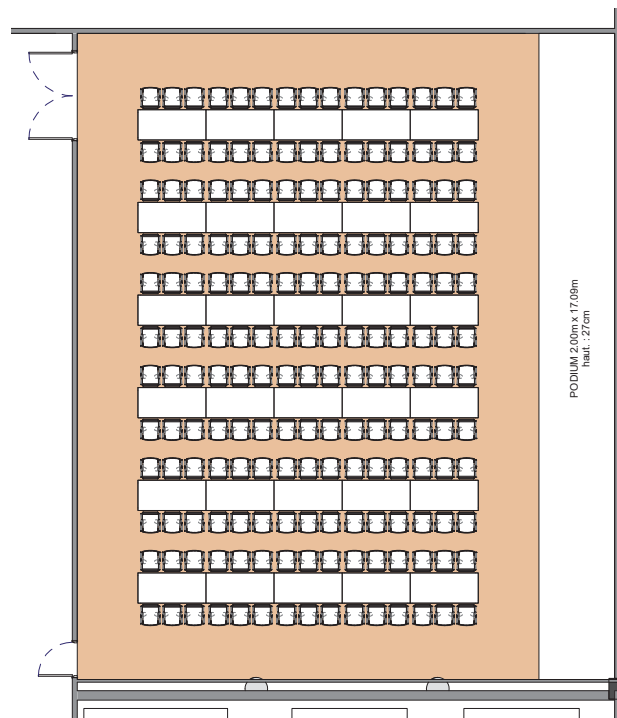

## Style banquet tables rectangulaires

*Banquet style rectangular tables - Rechteckige Tische im Bankettstil*

DIMENSIONS	SUPERFICIE AREA	HAUTEUR UTILISABLE USABLE HEIGHT	NOMBRE DE TABLES NUMBER OF TABLES	NOMBRE DE PLACES NUMBER OF SEATS
16.70 x 14.15 (m)	240m <sup>2</sup> / 2'584pi <sup>2</sup>	3 (m)	30 (1.80 x 0.80 (m))	180

Plan: 1/200