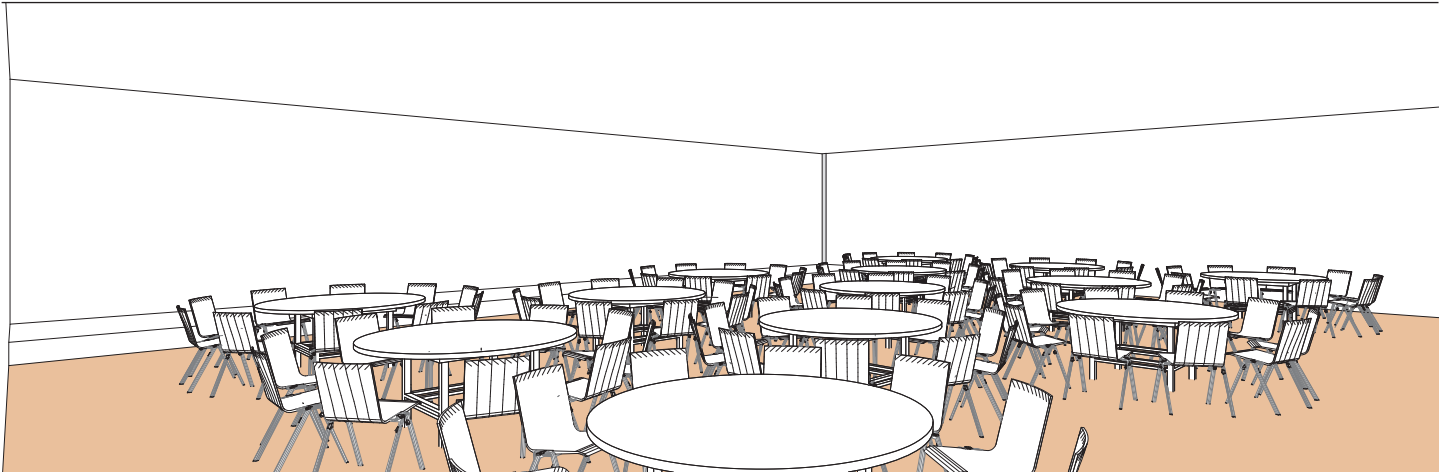

Style banquet tables rondes

Banquet style round tables - Runde tische im bankettstil

DIMENSIONS	SUPERFICIE AREA	HAUTEUR UTILISABLE USABLE HEIGHT	NOMBRE DE TABLES NUMBER OF TABLES	NOMBRE DE PLACES NUMBER OF SEATS
16.70 x 14.15 (m)	240m ² / 2'584pi ²	3 (m)	13 (1.70 (m))	130

Plan: 1/200