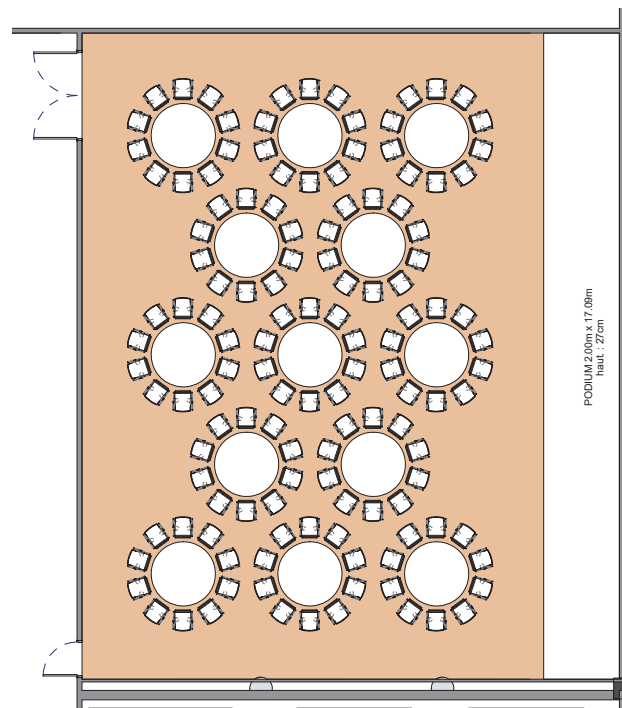

Style banquet tables rondes

Banquet style round tables - Runde tische im bankettstil

DIMENSIONS	SUPERFICIE AREA	HAUTEUR UTILISABLE USABLE HEIGHT	NOMBRE DE TABLES NUMBER OF TABLES	NOMBRE DE PLACES NUMBER OF SEATS
16.70 x 14.15 (m)	240m ² / 2'584pi ²	3 (m)	13 (1.70 (m))	130

Plan: 1/200