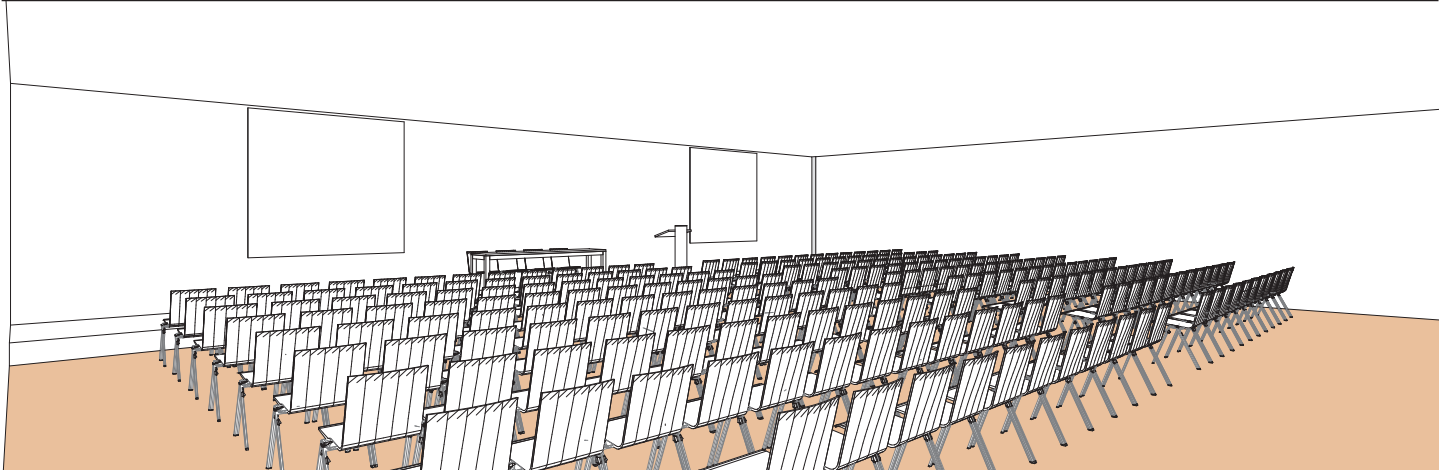

Style théâtre

Theater style - Theaterstil

DIMENSIONS	SUPERFICIE AREA	HAUTEUR UTILISABLE USABLE HEIGHT	NOMBRE DE TABLES NUMBER OF TABLES	NOMBRE DE PLACES NUMBER OF SEATS
16.70 x 14.15 (m)	240m ² / 2'584pi ²	3 (m)	-	230

Plan: 1/200