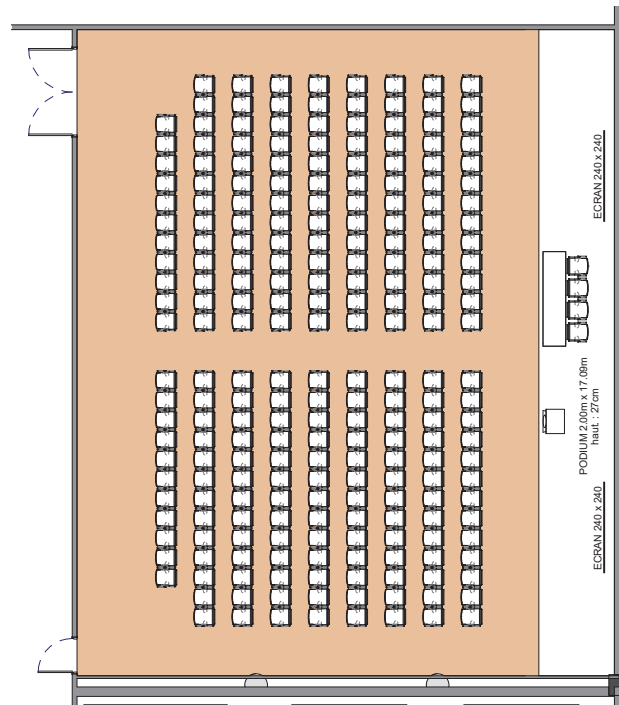

Style théâtre

Theater style - Theaterstil

DIMENSIONS	SUPERFICIE AREA	HAUTEUR UTILISABLE USABLE HEIGHT	NOMBRE DE TABLES NUMBER OF TABLES	NOMBRE DE PLACES NUMBER OF SEATS
16.70 x 14.15 (m)	240m ² / 2'584pi ²	3 (m)	-	230

Plan: 1/200