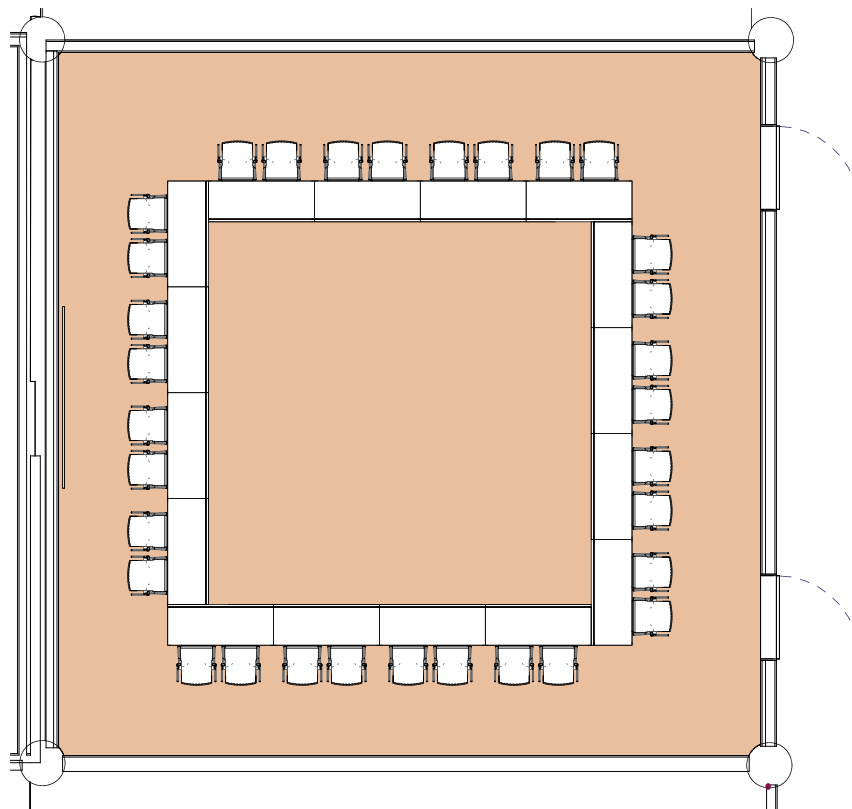

## Style board room

Boardroom style - Sitzungssaal-stil

DIMENSIONS MÄÙE	SUPERFICIE AREA - BEREICH	HAUTEUR UTILISABLE USABLE HEIGHT - NUTZBARE HÖHE	NOMBRE DE TABLES NUMBER OF TABLES - ANZAHL DER TISCHE	NOMBRE DE PLACES NUMBER OF SEATS - ANZAHL DER PLÄTZE
9.30 x 9.25 (m)	85m <sup>2</sup> / 914pi <sup>2</sup>	2.90 (m)	16 (1.40 X 0.50 (m))	32

Plan: 1/100