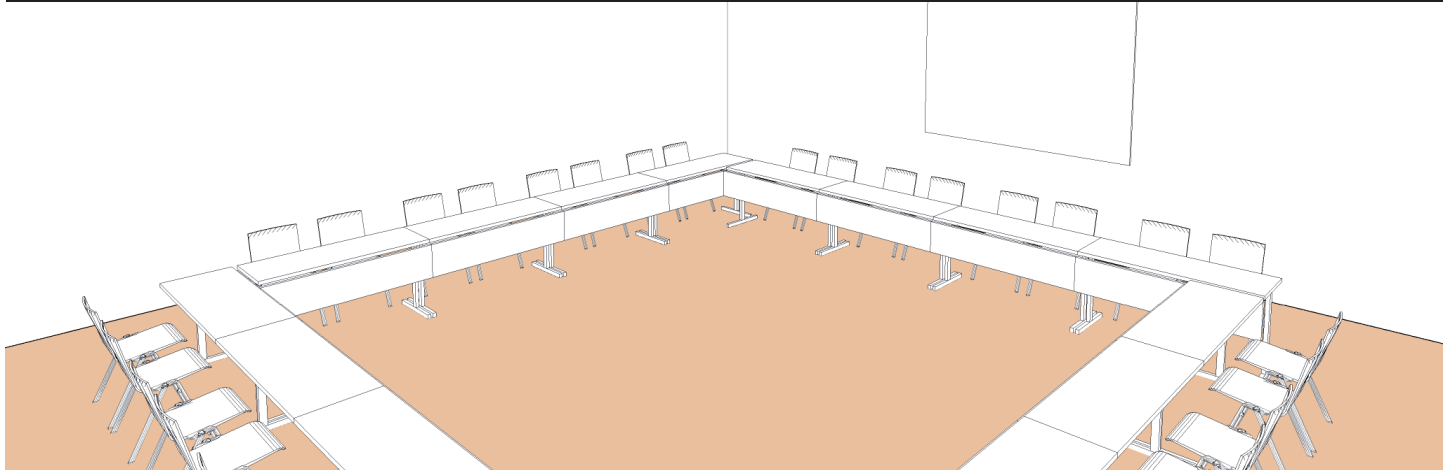

## Style board room

Boardroom style - Sitzungssaal-stil

DIMENSIONS MÄÙE	SUPERFICIE AREA - BEREICH	HAUTEUR UTILISABLE USABLE HEIGHT - NUTZBARE HÖHE	NOMBRE DE TABLES NUMBER OF TABLES - ANZAHL DER TISCHE	NOMBRE DE PLACES NUMBER OF SEATS - ANZAHL DER PLÄTZE
9.30 x 9.25 (m)	85m <sup>2</sup> / 914pi <sup>2</sup>	2.90 (m)	16 (1.40 X 0.50 (m))	32

Plan: 1/100