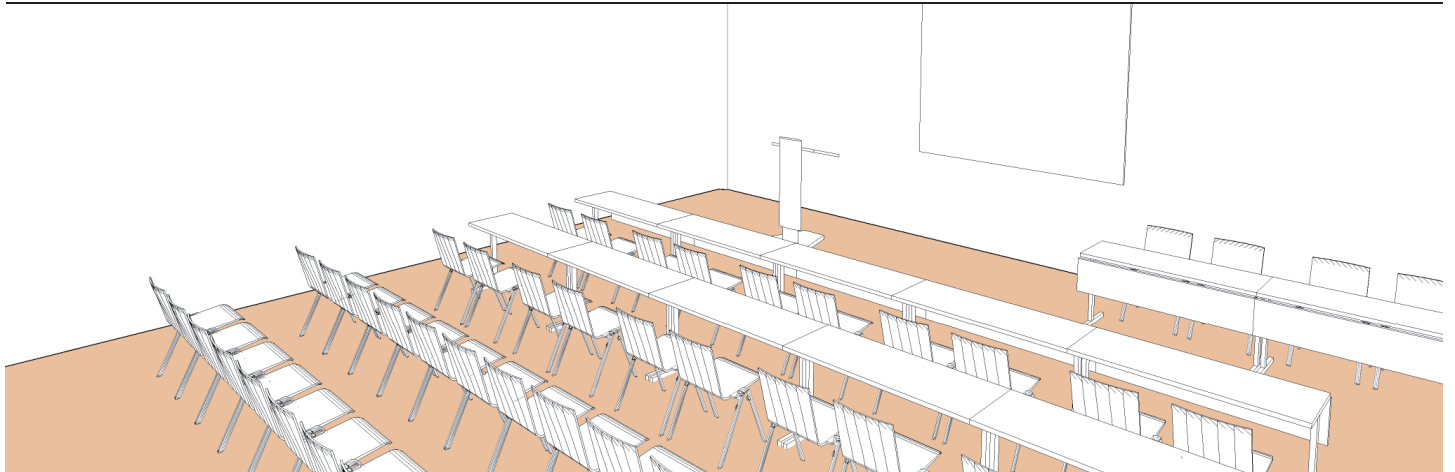

Style Mixte

Mixed style - Gemischter stil

| DIMENSIONS MÄÙE | SUPERFICIE AREA - BEREICH | HAUTEUR UTILISABLE USABLE HEIGHT - NUTZBARE HÖHE | NOMBRE DE TABLES NUMBER OF TABLES - ANZAHL DER TISCHE | NOMBRE DE PLACES NUMBER OF SEATS - ANZAHL DER PLÄTZE |
|--------------------|---------------------------------------|---|--|---|
| 9.30 x 9.25 (m) | 85m ² / 914pi ² | 2.90 (m) | 12 (1.40 X 0.50 (m)) | 50 |

Plan: 1/100

Style Mixte

Mixed style - Gemischter stil

DIMENSIONS
MÄSSE

9.30 x 9.25 (m)

SUPERFICIE
AREA - BEREICH

85m² / 914pi²

HAUTEUR UTILISABLE
USABLE HEIGHT - NUTZBARE HÖHE

2.90 (m)

NOMBRE DE TABLES
NUMBER OF TABLES - ANZAHL DER TISCHE

12 (1.40 X 0.50 (m))

NOMBRE DE PLACES
NUMBER OF SEATS - ANZAHL DER PLÄTZE

50

Plan: 1/100