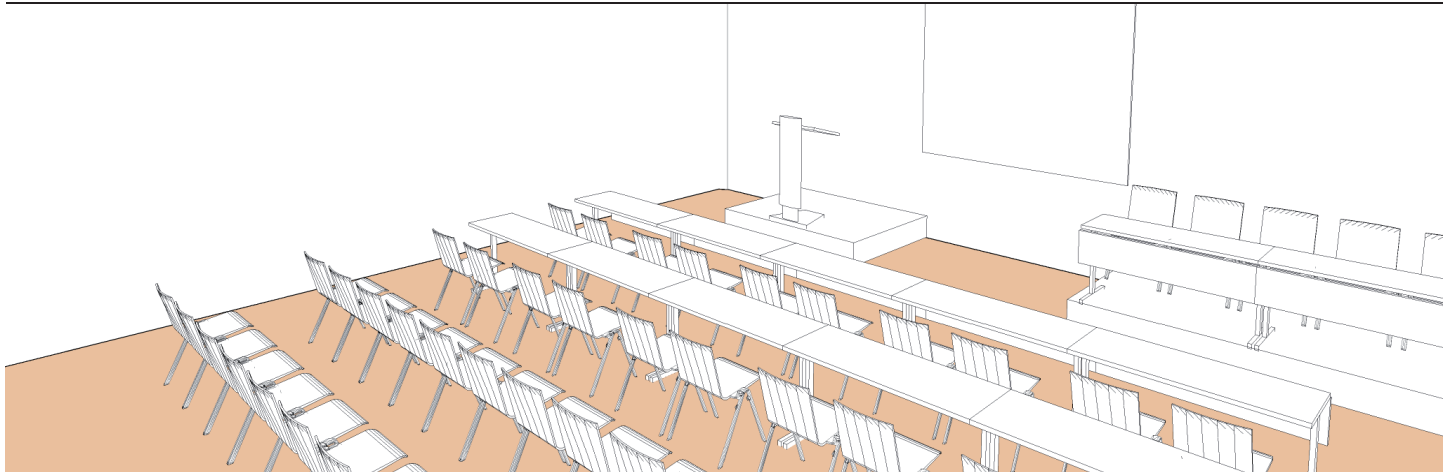

Style Mixte

Mixed style - Gemischter stil

| DIMENSIONS MÄÙE | SUPERFICIE AREA - BEREICH | HAUTEUR UTILISABLE USABLE HEIGHT - NUTZBARE HÖHE | NOMBRE DE TABLES NUMBER OF TABLES - ANZAHL DER TISCHE | NOMBRE DE PLACES NUMBER OF SEATS - ANZAHL DER PLÄTZE |
|--------------------|---------------------------------------|---|--|---|
| 9.30 x 9.25 (m) | 85m ² / 914pi ² | 2.90 (m) | 12 (1.40 X 0.50 (m)) | 50 |

Plan: 1/100

Style Mixte

Mixed style - Gemischter stil

DIMENSIONS
MÄSSE

9.30 x 9.25 (m)

SUPERFICIE
AREA - BEREICH

85m² / 914pi²

HAUTEUR UTILISABLE
USABLE HEIGHT - NUTZBARE HÖHE

2.90 (m)

NOMBRE DE TABLES
NUMBER OF TABLES - ANZAHL DER TISCHE

12 (1.40 X 0.50 (m))

NOMBRE DE PLACES
NUMBER OF SEATS - ANZAHL DER PLÄTZE

50

Plan: 1/100