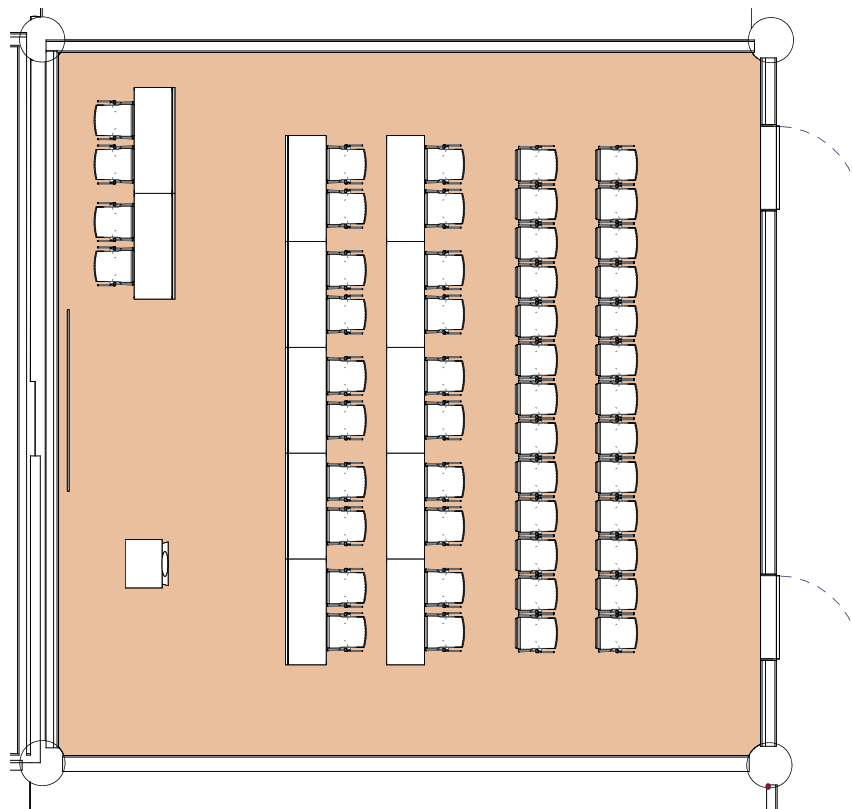

Style Mixte

Mixed style - Gemischter stil

| DIMENSIONS MÄÙE | SUPERFICIE AREA - BEREICH | HAUTEUR UTILISABLE USABLE HEIGHT - NUTZBARE HÖHE | NOMBRE DE TABLES NUMBER OF TABLES - ANZAHL DER TISCHE | NOMBRE DE PLACES NUMBER OF SEATS - ANZAHL DER PLÄTZE |
|--------------------|---------------------------------------|---|--|---|
| 9.30 x 9.25 (m) | 85m ² / 914pi ² | 2.90 (m) | 12 (1.40 X 0.50 (m)) | 50 |

Plan: 1/100

Style Mixte

Mixed style - Gemischter stil

DIMENSIONS
MÄSSE

9.30 x 9.25 (m)

SUPERFICIE
AREA - BEREICH

85m² / 914pi²

HAUTEUR UTILISABLE
USABLE HEIGHT - NUTZBARE HÖHE

2.90 (m)

NOMBRE DE TABLES
NUMBER OF TABLES - ANZAHL DER TISCHE

12 (1.40 X 0.50 (m))

NOMBRE DE PLACES
NUMBER OF SEATS - ANZAHL DER PLÄTZE

50

Plan: 1/100