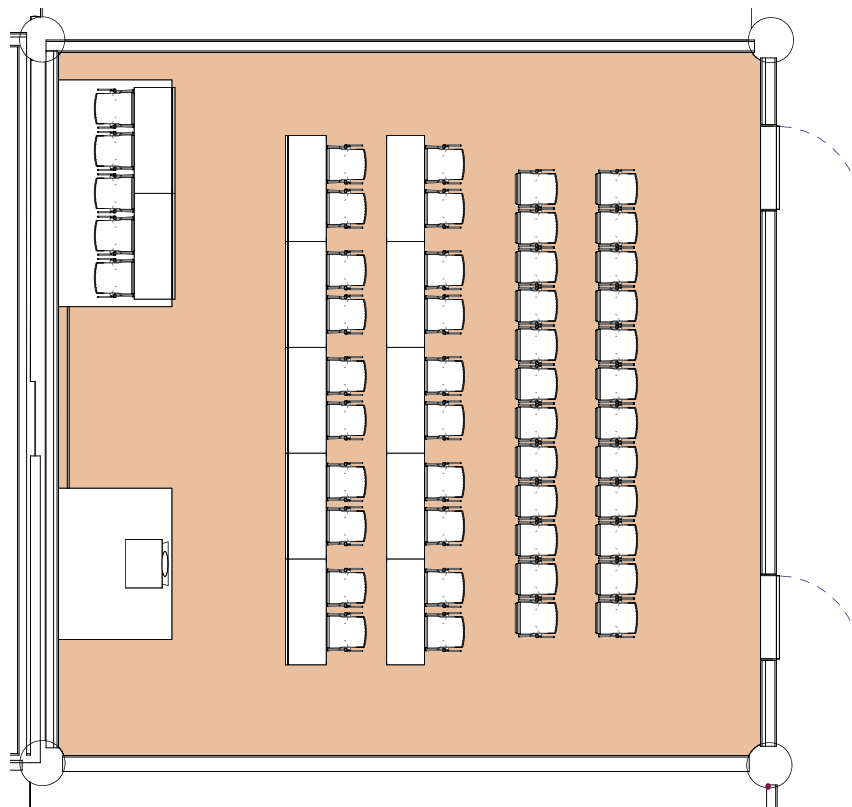

Style Mixte

Mixed style - Gemischter stil

| DIMENSIONS MÄÙE | SUPERFICIE AREA - BEREICH | HAUTEUR UTILISABLE USABLE HEIGHT - NUTZBARE HÖHE | NOMBRE DE TABLES NUMBER OF TABLES - ANZAHL DER TISCHE | NOMBRE DE PLACES NUMBER OF SEATS - ANZAHL DER PLÄTZE |
|--------------------|---------------------------------------|---|--|---|
| 9.30 x 9.25 (m) | 85m ² / 914pi ² | 2.90 (m) | 12 (1.40 X 0.50 (m)) | 50 |

Plan: 1/100

Style Mixte

Mixed style - Gemischter stil

DIMENSIONS
MÄSSE

9.30 x 9.25 (m)

SUPERFICIE
AREA - BEREICH

85m² / 914pi²

HAUTEUR UTILISABLE
USABLE HEIGHT - NUTZBARE HÖHE

2.90 (m)

NOMBRE DE TABLES
NUMBER OF TABLES - ANZAHL DER TISCHE

12 (1.40 X 0.50 (m))

NOMBRE DE PLACES
NUMBER OF SEATS - ANZAHL DER PLÄTZE

50

Plan: 1/100