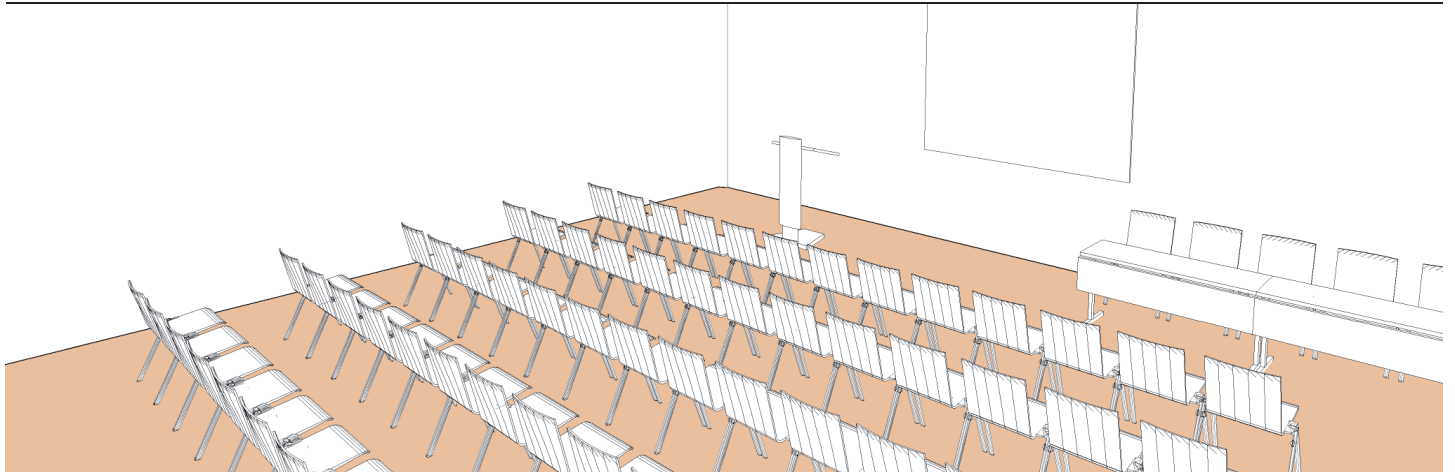

Style théâtre

Theater style - Theaterstil

DIMENSIONS
MÄÙE

9.30 x 9.25 (m)

SUPERFICIE
AREA - BEREICH

85m² / 914pi²

HAUTEUR UTILISABLE
USABLE HEIGHT - NUTZBARE HÖHE

2.90 (m)

NOMBRE DE TABLES
NUMBER OF TABLES - ANZAHL DER TISCHE

1

NOMBRE DE PLACES
NUMBER OF SEATS - ANZAHL DER PLÄTZE

70

Plan: 1/100

Style théâtre

Theater style - Theaterstil

DIMENSIONS MÄÙE	SUPERFICIE AREA - BEREICH	HAUTEUR UTILISABLE USABLE HEIGHT - NUTZBARE HÖHE	NOMBRE DE TABLES NUMBER OF TABLES - ANZAHL DER TISCHE	NOMBRE DE PLACES NUMBER OF SEATS - ANZAHL DER PLÄTZE
9.30 x 9.25 (m)	85m ² / 914pi ²	2.90 (m)		70