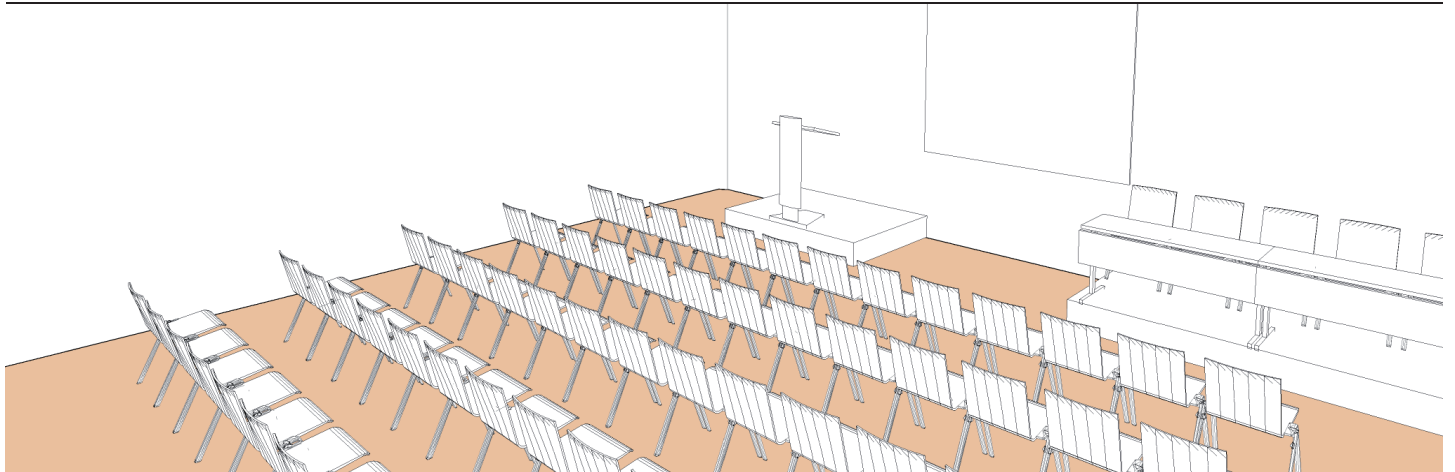

Style théâtre

Theater style - Theaterstil

DIMENSIONS
MÄÙE

9.30 x 9.25 (m)

SUPERFICIE
AREA - BEREICH

85m² / 914pi²

HAUTEUR UTILISABLE
USABLE HEIGHT - NUTZBARE HÖHE

2.90 (m)

NOMBRE DE TABLES
NUMBER OF TABLES - ANZAHL DER TISCHE

1

NOMBRE DE PLACES
NUMBER OF SEATS - ANZAHL DER PLÄTZE

70

Plan: 1/100

Style théâtre

Theater style - Theaterstil

DIMENSIONS MÄÙE	SUPERFICIE AREA - BEREICH	HAUTEUR UTILISABLE USABLE HEIGHT - NUTZBARE HÖHE	NOMBRE DE TABLES NUMBER OF TABLES - ANZAHL DER TISCHE	NOMBRE DE PLACES NUMBER OF SEATS - ANZAHL DER PLÄTZE
9.30 x 9.25 (m)	85m ² / 914pi ²	2.90 (m)		70