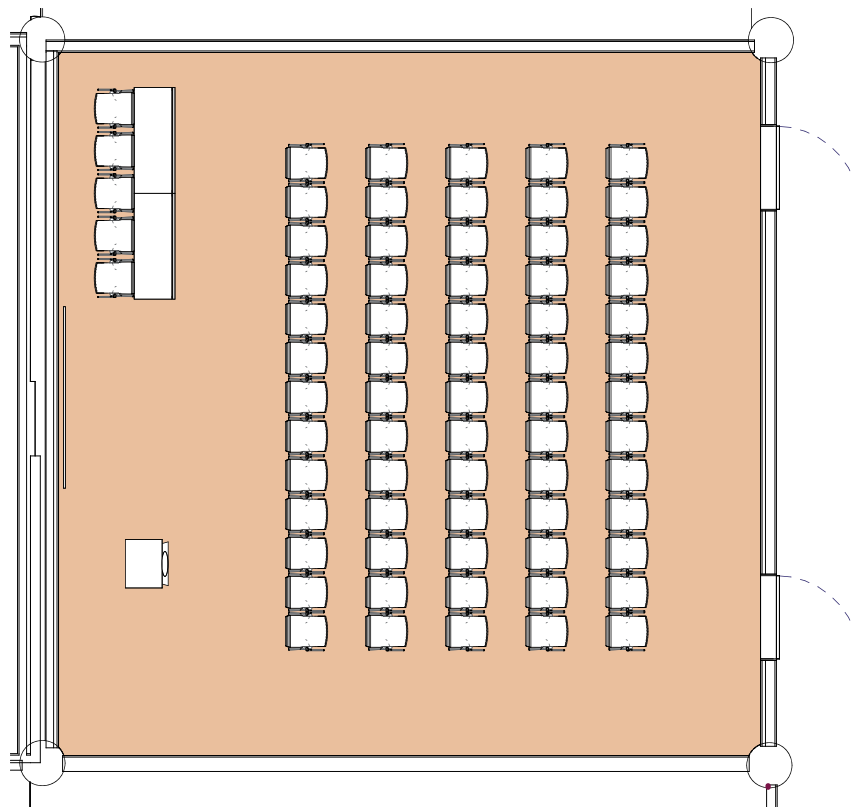

Style théâtre

Theater style - Theaterstil

DIMENSIONS
MÄÙE

9.30 x 9.25 (m)

SUPERFICIE
AREA - BEREICH

85m² / 914pi²

HAUTEUR UTILISABLE
USABLE HEIGHT - NUTZBARE HÖHE

2.90 (m)

NOMBRE DE TABLES
NUMBER OF TABLES - ANZAHL DER TISCHE

1

NOMBRE DE PLACES
NUMBER OF SEATS - ANZAHL DER PLÄTZE

70

Plan: 1/100

Style théâtre

Theater style - Theaterstil

DIMENSIONS MÄÙE	SUPERFICIE AREA - BEREICH	HAUTEUR UTILISABLE USABLE HEIGHT - NUTZBARE HÖHE	NOMBRE DE TABLES NUMBER OF TABLES - ANZAHL DER TISCHE	NOMBRE DE PLACES NUMBER OF SEATS - ANZAHL DER PLÄTZE
9.30 x 9.25 (m)	85m ² / 914pi ²	2.90 (m)		70

Plan: 1/100