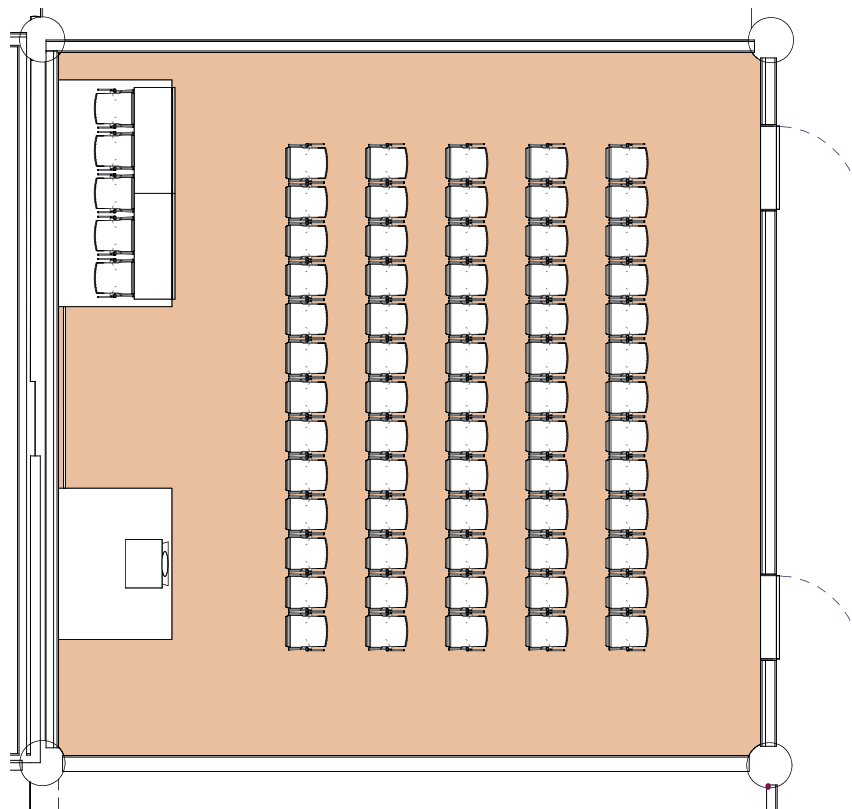

Style théâtre

Theater style - Theaterstil

DIMENSIONS
MÄÙE

9.30 x 9.25 (m)

SUPERFICIE
AREA - BEREICH

85m² / 914pi²

HAUTEUR UTILISABLE
USABLE HEIGHT - NUTZBARE HÖHE

2.90 (m)

NOMBRE DE TABLES
NUMBER OF TABLES - ANZAHL DER TISCHE

1

NOMBRE DE PLACES
NUMBER OF SEATS - ANZAHL DER PLÄTZE

70

Plan: 1/100

Style théâtre

Theater style - Theaterstil

DIMENSIONS MÄÙE	SUPERFICIE AREA - BEREICH	HAUTEUR UTILISABLE USABLE HEIGHT - NUTZBARE HÖHE	NOMBRE DE TABLES NUMBER OF TABLES - ANZAHL DER TISCHE	NOMBRE DE PLACES NUMBER OF SEATS - ANZAHL DER PLÄTZE
9.30 x 9.25 (m)	85m ² / 914pi ²	2.90 (m)		70

Plan: 1/100