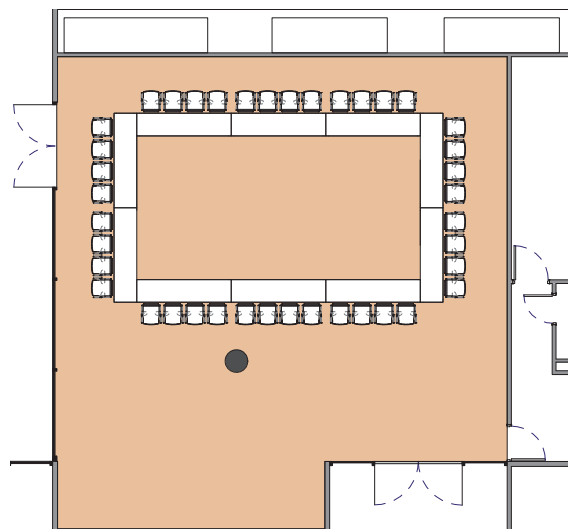

Style board room

Boardroom style - Sitzungssaal-stil

DIMENSIONS	SUPERFICIE AREA	HAUTEUR UTILISABLE USABLE HEIGHT	NOMBRE DE TABLES NUMBER OF TABLES	NOMBRE DE PLACES NUMBER OF SEATS
10.70 x 11.90 (m)	140m ² / 1'507pi ²	3 (m)	10 (2.50 x 0.60 (m))	40

Plan: 1/200