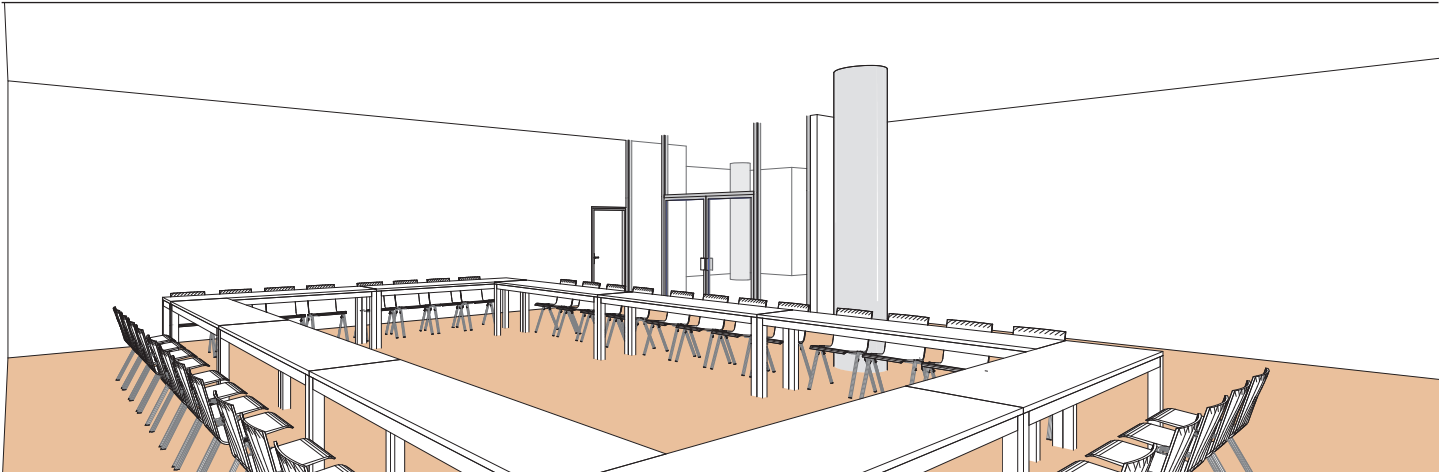

Style board room

Boardroom style - Sitzungssaal-stil

DIMENSIONS	SUPERFICIE AREA	HAUTEUR UTILISABLE USABLE HEIGHT	NOMBRE DE TABLES NUMBER OF TABLES	NOMBRE DE PLACES NUMBER OF SEATS
10.70 x 11.90 (m)	140m ² / 1'507pi ²	3 (m)	10 (2.50 x 0.60 (m))	40

Plan: 1/200