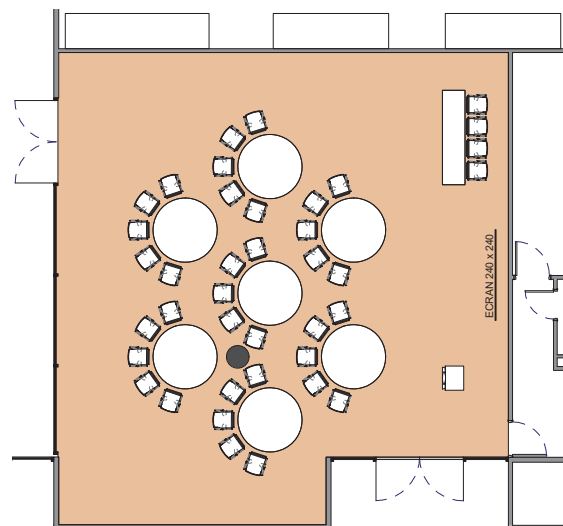

Style cabaret

Cabaret style - Kabarettstil

DIMENSIONS	SUPERFICIE AREA	HAUTEUR UTILISABLE USABLE HEIGHT	NOMBRE DE TABLES NUMBER OF TABLES	NOMBRE DE PLACES NUMBER OF SEATS
10.70 x 11.90 (m)	140m ² / 1'507pi ²	3 (m)	7 (1.70 (m))	35

Plan: 1/200