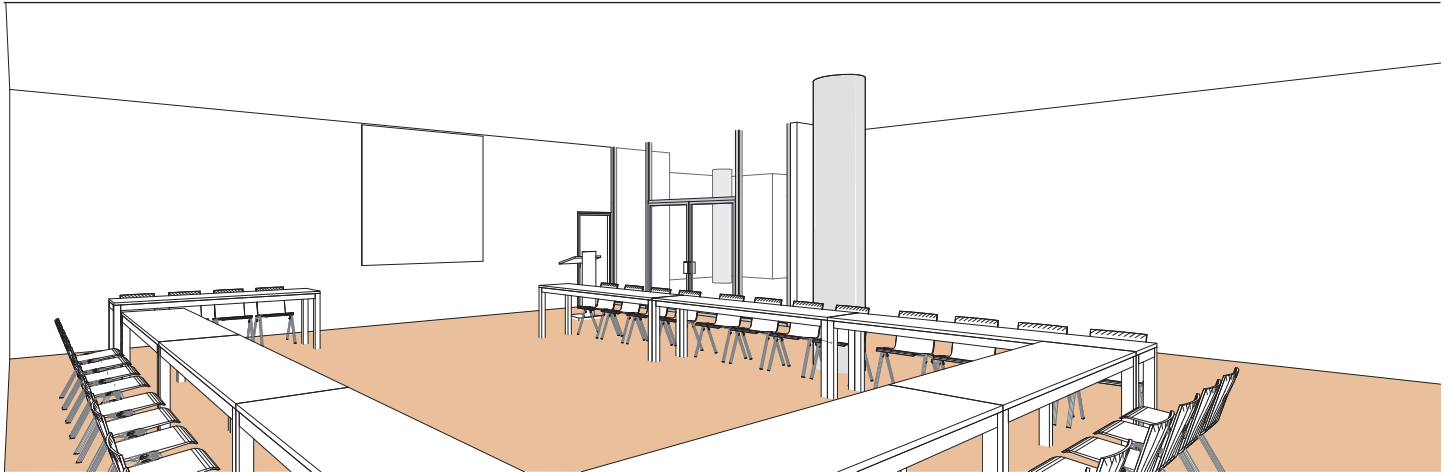

Style U

U-shape style - U stil

DIMENSIONS	SUPERFICIE AREA	HAUTEUR UTILISABLE USABLE HEIGHT	NOMBRE DE TABLES NUMBER OF TABLES	NOMBRE DE PLACES NUMBER OF SEATS
10.70 x 11.90 (m)	140m ² / 1'507pi ²	3 (m)	8 (2.50 x 0.60 (m))	32

Plan: 1/200