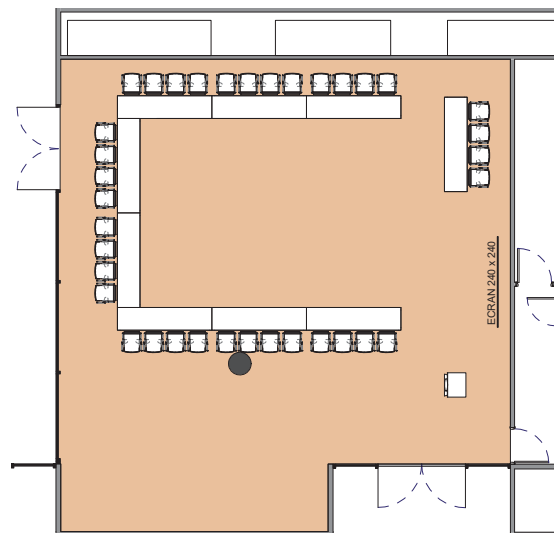

Style U

U-shape style - U stil

DIMENSIONS	SUPERFICIE AREA	HAUTEUR UTILISABLE USABLE HEIGHT	NOMBRE DE TABLES NUMBER OF TABLES	NOMBRE DE PLACES NUMBER OF SEATS
10.70 x 11.90 (m)	140m ² / 1'507pi ²	3 (m)	8 (2.50 x 0.60 (m))	32

Plan: 1/200